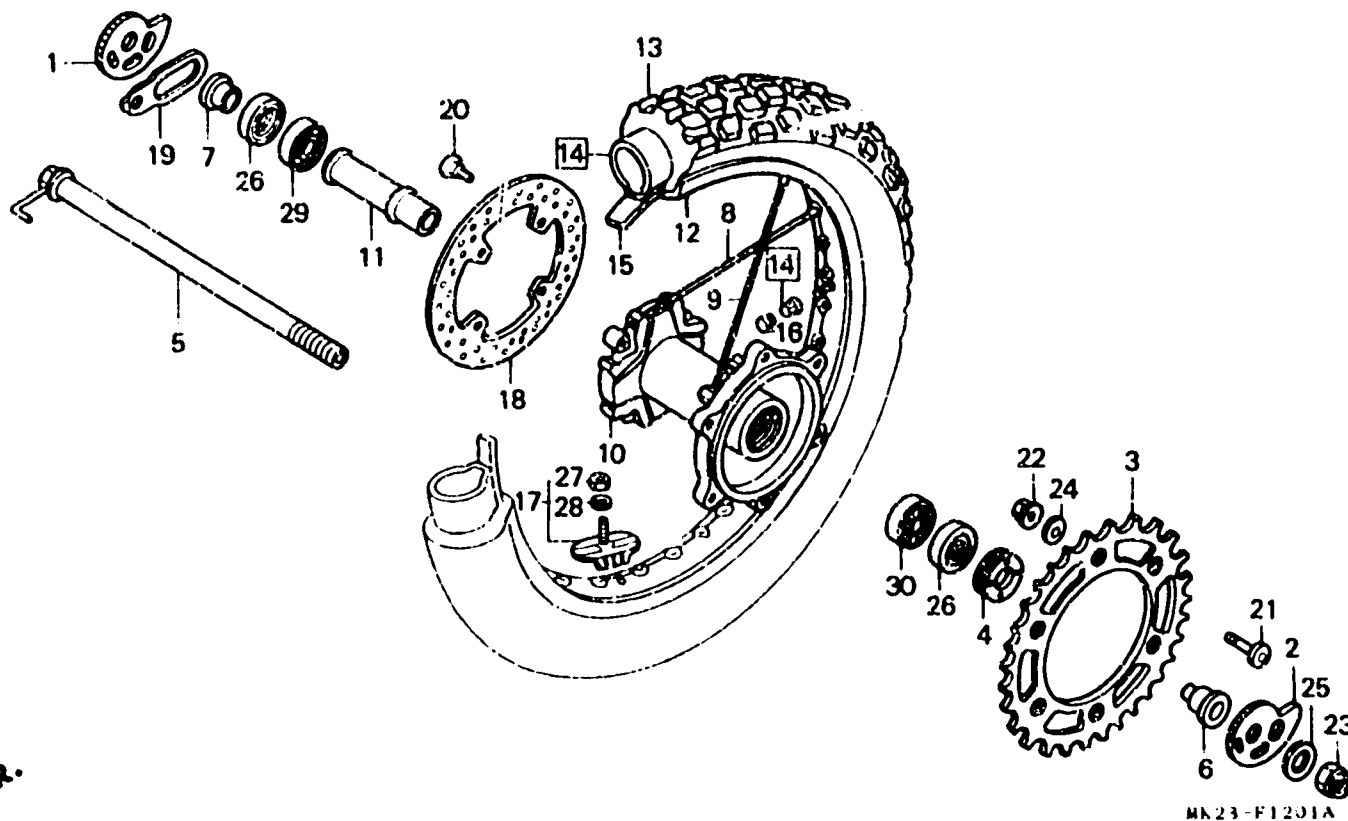

2-D 2

F-12-1

Rear wheel  
(XR600RM·RN)

Roue arrière  
(XR600RM·RN)

Hinterrad  
(XR600RM·RN)

Rueda trasero  
(XR600RM·RN)

FR.

MR23-F1201A

Item d'entretien	T.D.R.	N° de réf.	N° de pièce	Description	N° de requis								N° de série	Code de zone
					XRIII									
					RF	RG	RH	RJ	RL	RM	PN			
PIGNON MENE FINAL.....	0.5	1	40544-MN1-670	REGULATEUR DE CHAINE D.....	-	-	-	-	-	1	1			
.FIXATION DE ROULEMENT		2	40545-MN1-670	REGULATEUR DE CHAINE G.....	-	-	-	-	-	1	1			
.COLLIER D'ENTRETOISE D'AXE AR.		3	41201-KZ1-670	PIGNON MENE FINAL (48T).....	-	-	-	-	-	1	1	----- B,CM,ED,SD		
.DISQUE DE FREIN AR.			41201-MN1-710	PIGNON MENE FINAL (38T).....	-	-	-	-	-	1	1	----- DK,U		
.ROULEMENT A BILLES RADIAL (AJOUTER 0,1 POUR CHAQUE.)		4	41231-429-000	FIXATION DE ROULEMENT.....	-	-	-	-	-	1	1			
AXE DE ROUE AR.....	0.3	5	42301-KZ1-770	AXE DE ROUE AR.....	-	-	-	-	-	1	1			
MOYEU DE ROUE AR.....	2.7	6	42312-KZ1-670	COLLIER DE ROUE AR.....	-	-	-	-	-	1	1			
JANTE DE ROUE AR.....	2.4	7	42313-KZ1-670	COLLIER LATERAL DE ROUE AR....	-	-	-	-	-	1	1			
PNEU AR.....	1.0	8	426A0-MN1-680	JEU DE RAYON A AR.....	-	-	-	-	-	16	16			
.CHAMBRE A AIR		9	426B0-MN1-680	JEU DE RAYON B AR.....	-	-	-	-	-	16	16			
		10	426J1-MN1-680	MOYEU DE ROUE AR.....	-	-	-	-	-	1	1			
		11	42620-KZ1-670	COLLIER D'ENTRETOISE D'AXE AR.	-	-	-	-	-	1	1			
		12	42701-MN1-681	JANTE DE ROUE AR.....	-	-	-	-	-	1	1			