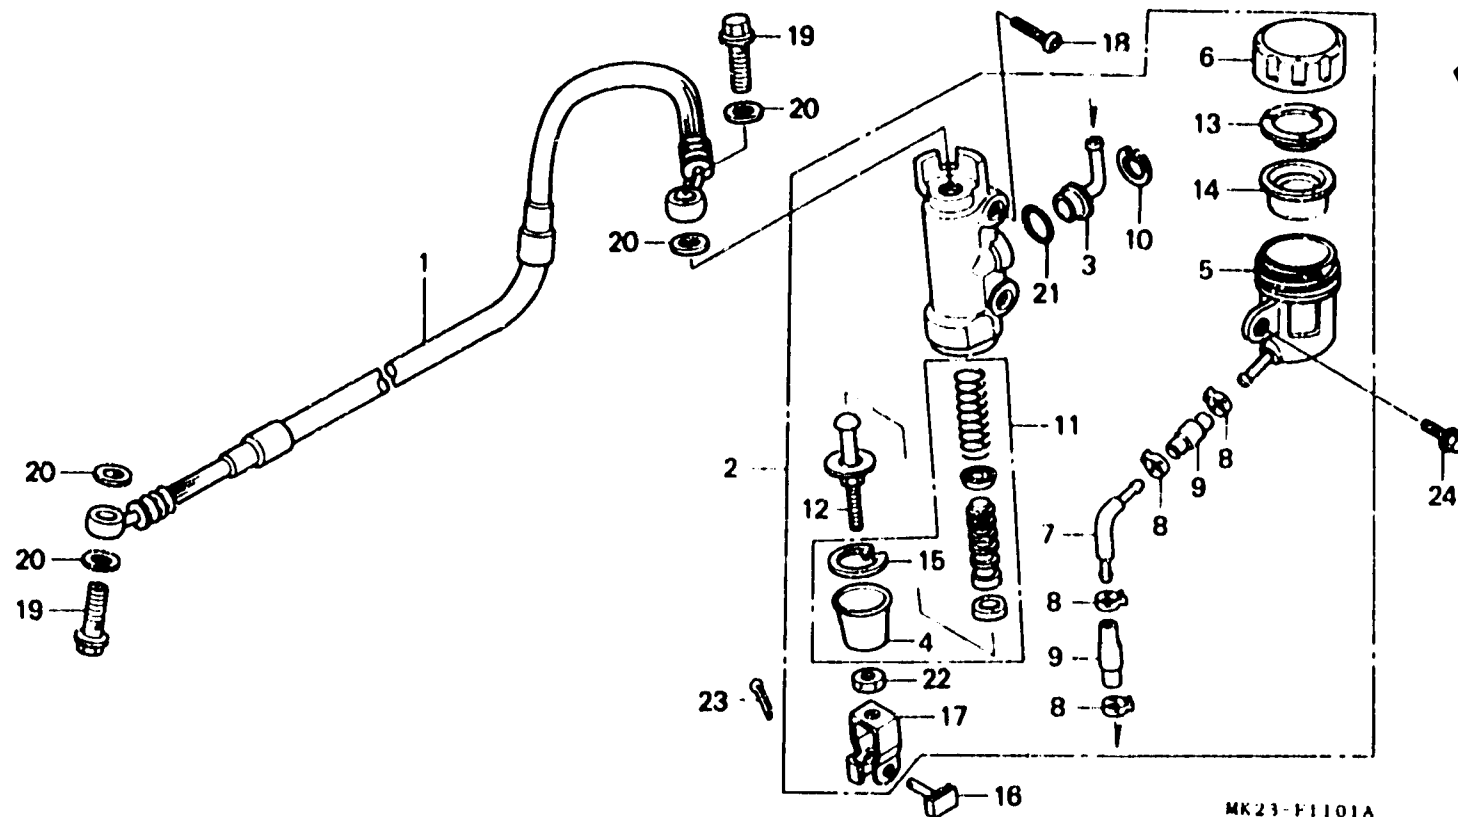

2-C 8

F-11-1

Rear brake master
Cylinder
(XR600RM·RN)
Maître cylindre de
frein arrière
(XR600RM·RN)
Hinterradbremse-
Hauptzylinder
(XR600RM·RN)
Cilindro maestro de
freno trasero
(XR600RM·RN)

MK23-F1101A

Item d'entretien	T.D.R.	N° de réf.	N° de pièce	Description	N° de requis								N° de série	Code de zone
					RF	RS	RH	RJ	RK	RL	RM	RN		
DURITE DE FREIN AR.....	0.6	1	43125-MN1-681	DURITE DE FREIN AR.....	-	-	-	-	-	-	1	1		
ENS. MAITRE CYLINDRE AR.....	0.4	2	43500-MN1-681	ENS. MAITRE CYLINDRE AR.....	-	-	-	-	-	-	1	1		
COUPELLE COMP., LIQUIDE DE MAITRE CYLINDRE.	0.1	3	43503-KS6-701	RACCORD DE MAITRE CYLINDRE....	-	-	-	-	-	-	1	1		
JEU DE PISTON DE MAITRE CYLINDRE.	0.5	4	43504-MB2-006	SOUFFLET COMP.....	-	-	-	-	-	-	1	1		
		5	43511-KS6-702	COUPELLE COMP., LIQUIDE DE MAITRE CYLINDRE	-	-	-	-	-	-	1	1		
		6	43513-KS6-701	CHAPEAU DE MAITRE CYLINDRE....	-	-	-	-	-	-	1	1		
		7	43513-K29-000	TUYAU COMP. D'HUILE.....	-	-	-	-	-	-	1	1		
		8	43514-KS6-701	AGRAFE DE TROU D'HUILE DE MAITRE CYLINDRE	-	-	-	-	-	-	4	4		
		9	43515-MN1-681	RACCORD DE DURITE (A).....	-	-	-	-	-	-	2	2		
		10	43517-KS6-701	JONC, MAITRE-CYLINDRE AR.....	-	-	-	-	-	-	1	1		
		11	43520-MJ6-305	JEU DE PISTON DE MAITRE CYLINDRE	-	-	-	-	-	-	1	1		
		12	43530-KAE-006	TIGE COMP. POUSSE.....	-	-	-	-	-	-	1	1		