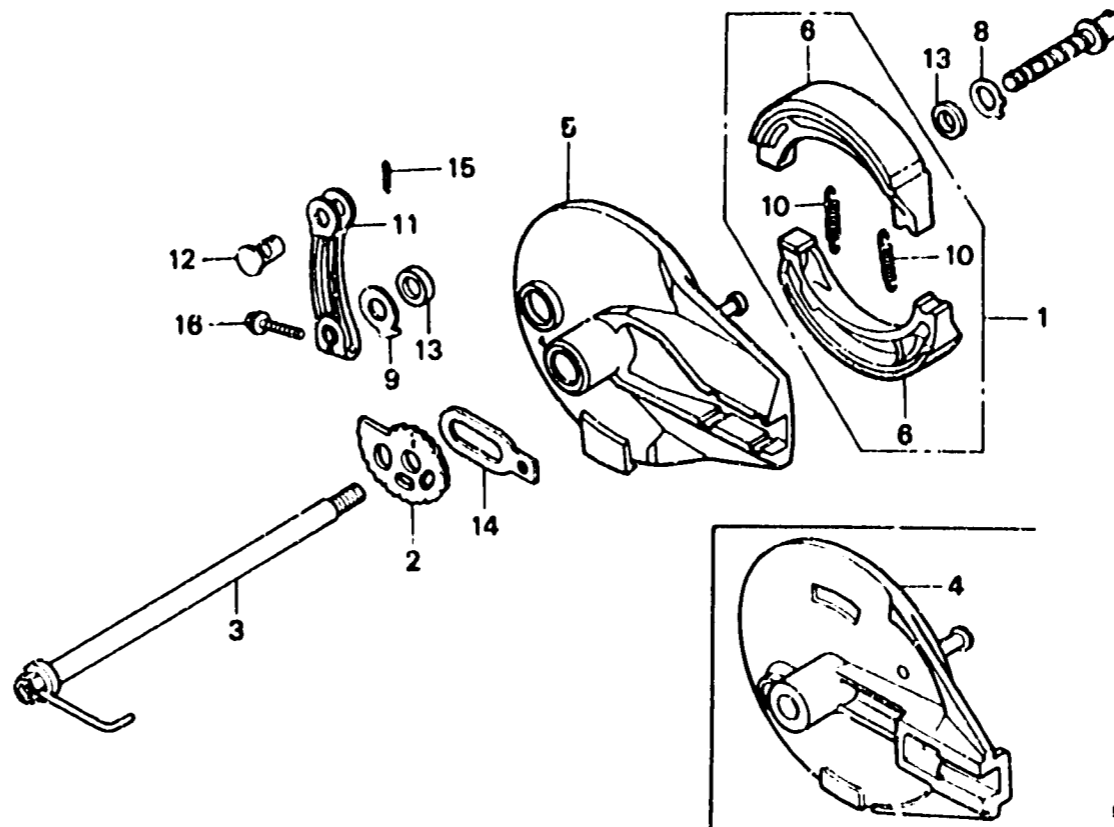

2-C 5

F-11

Rear brake panel
(XR600RF·RG·RH·RJ·RK·RL)
Plateau de frein
arrière (XR600RF·RG·RH·RJ·RK·RL)
Hinterradbremserankerplatte
(XR600RF·RG·RH·RJ·RK·RL)
Panel de freno trasero
(XR600RF·RG·RH·RJ·RK·RL)

MK23 F1100A

Item d'entretien	T.D.R.	N° de réf.	N° de pièce	Description	N° de requis								N° de série	Code de zone		
					19100											
					RF	RG	RH	RJ	RK	RL	RM	RN				
JEU DE SABOT DE FREIN AV.....	0.5	*	1	06430-MN1-642	JEU DE SABOT DE FREIN AV. (ASK)	-	-	-	-	-	1	-	-	-----	-----	B,SD,2B
.PLATEAU COMP. FREIN AR. (PIECES RELATIVES Y COMPRISES)		*	2	06430-MN1-671	JEU DE SABOT DE FREIN AV.....	-	-	-	-	-	1	-	-	-----	-----	CM,DK,U
.GARNITURE COMP., FREIN (L'ON APPLIQUE LE MEME F.R.T. MEME QUAND ON EFFECTUE L'ENTRETIEN SUR PLUS D'UNE PIECE.)			2	40544-KN5-000	REGULATEUR DE CHAINE D.....	1	1	1	-	-	-	-	-			
			2	40544-MN1-670	REGULATEUR DE CHAINE D.....	-	-	-	1	1	1	-	-			
AXE DE ROUE AR.....	0.3		3	42301-KN5-000	AXE DE ROUE AR.....	1	1	1	-	-	-	-	-			
BRAS DE FREIN AR.....	0.1		3	42301-MN1-670	AXE DE ROUE AR.....	-	-	-	1	1	1	-	-			
			4	43100-KF0-000	PLATEAU COMP. FREIN AR.....	1	1	1	-	-	-	-	-			
			5	43100-MN1-672	PLATEAU COMP. FREIN AR.....	-	-	-	1	-	-	-	-			
			5	43100-MN1-770	PLATEAU COMP. FREIN AR.....	-	-	-	-	1	1	-	-			
			6	43120-KB9-015	GARNITURE COMP., FREIN.....	2	2	2	-	-	-	-	-			
			6	43120-MN1-641	GARNITURE COMP., FREIN.....	-	-	-	2	2	-	-	-	-----	-----	B
			6	43120-MN1-642	GARNITURE COMP., FREIN.....	-	-	-	-	-	2	-	-	-----	5501839	B,SD
			6	43120-MN1-643	GARNITURE COMP., FREIN (ASK)..	-	-	-	-	-	2	-	-	-----	5501840	B,SD
			6	43120-MN1-671	GARNITURE COMP., FREIN.....	-	-	-	-	-	2	-	-	-----	-----	2B
			7	43141-KF0-000	CAME DE FREIN AR.....	1	1	1	1	1	1	-	-	-----	-----	CM,DK,U