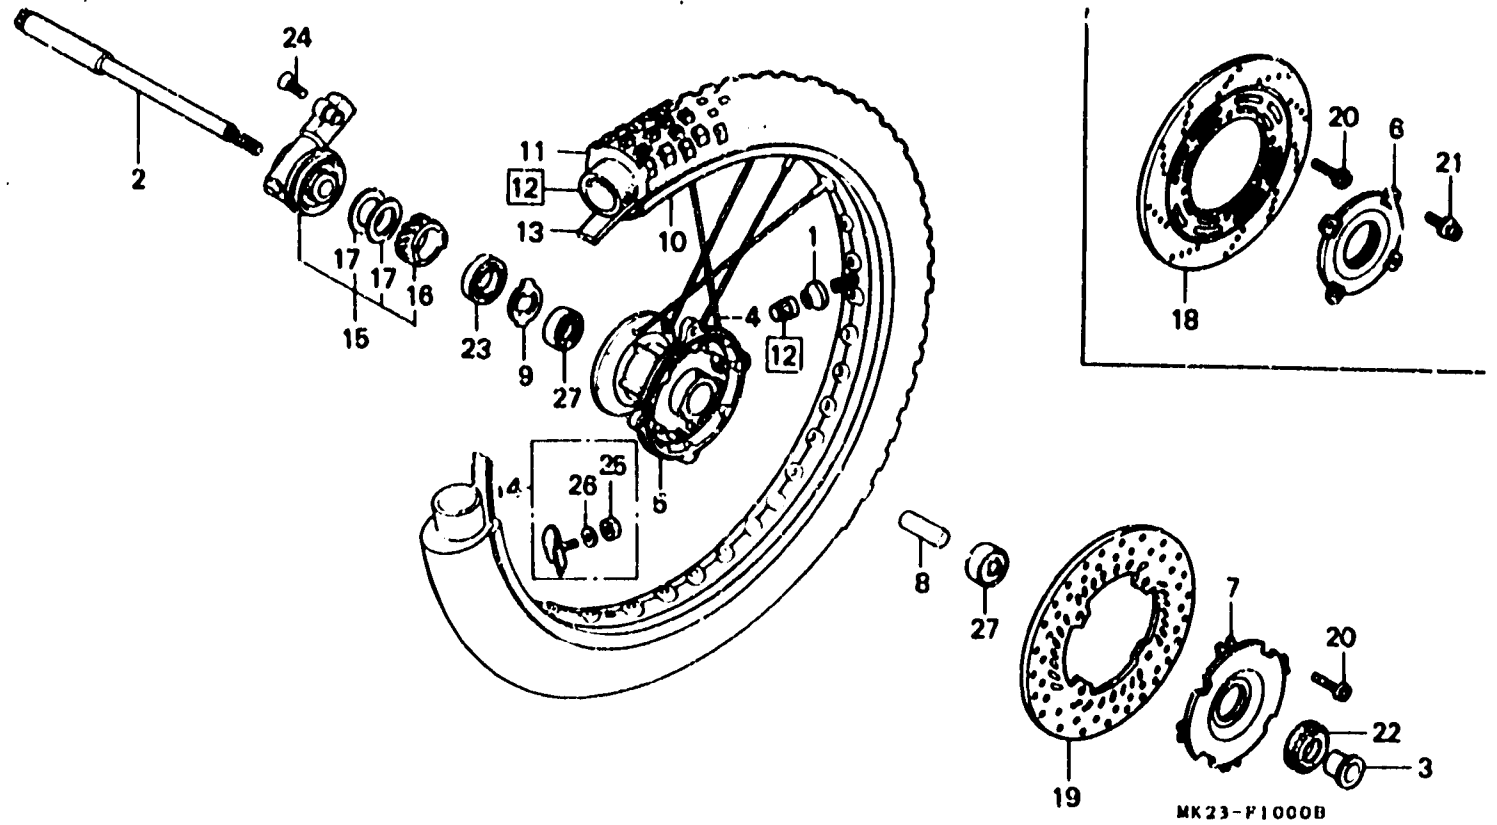

2-C 4

F-10

Front wheel

Roue avant

Vorderrad

Rueda delantera

←FR.

Item d'entretien	T.D.R.	N° de réf.	N° de pièce	Description	N° de requis								N° de série	Code de zone
					RF	RG	RH	RJ	RK	RL	RM	RN		
		25	94001-08000-US	ECROU HEX., 8MM.....	1	1	1	1	1	1	1	1		
		26	94111-08000	RONDELLE ELASTIQUE, 8MM.....	1	1	1	1	1	1	1	1		
		27	96140-62020-10	ROULEMENT A BILLES RADIAL, 6202U	2	2	2	2	2	2	2	2		