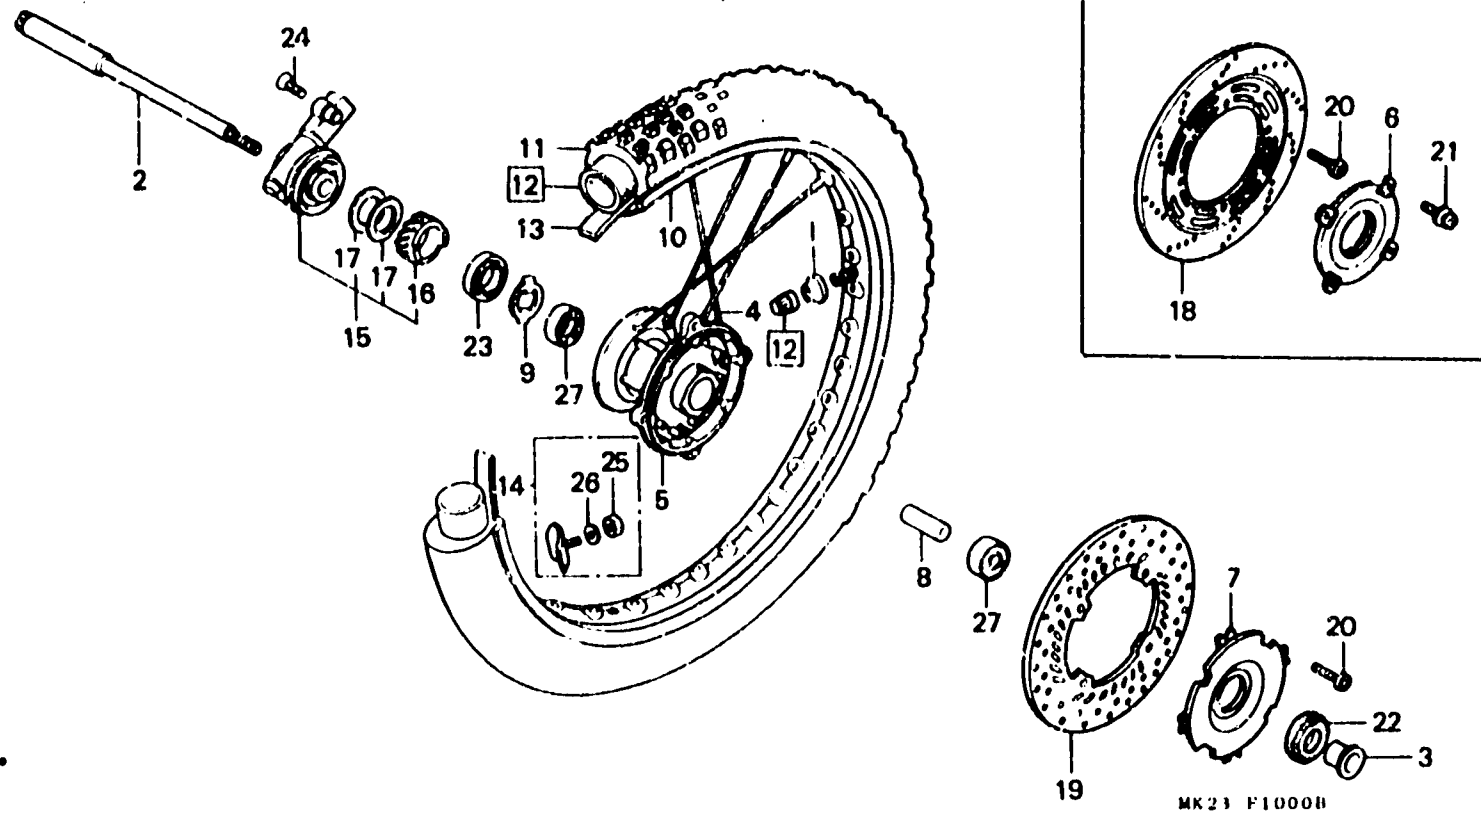

2 - C 3

F-10

Front wheel

Roue avant

Vorderrad

Rueda delantera

MK21 F1000H

FR.

Item d'entretien	T.D.R.	N° de réf.	N° de pièce	Description	N° de requis								N° de série	Code de zone
					IR100									
					RF	RG	RH	RJ	RK	PL	RM	RN		
		18	45351-PE1-700	DISQUE DE FREIN AV.....	1	1	1	-	-	-	-	-		
			45351-MN1-670	DISQUE DE FREIN AV.....	-	-	-	1	1	1	-	-		
		19	45351-KZ1-700	DISQUE DE FREIN AV.....	-	-	-	-	-	-	1	1		B,CM,ED,SD
		*	45351-KV6-670	DISQUE DE FREIN AV.....	-	-	-	-	-	-	1	1		DK,U
		20	90105-KN5-000	BOULON DE DISQUE, 6X17.....	4	4	4	4	4	4	4	4		
		21	90204-KA3-730	VIS A TETE A RONDELLE, 4X8....	4	4	4	-	-	-	-	-		
			90204-MN1-670	VIS A TETE A RONDELLE, 4X8....	-	-	-	4	4	4	-	-		
		22	90755-229-003	JOINT D'ETANCHEITE D'HUILE, 21X37X7(ARAI)	1	1	1	1	1	1	1	1		
			90755-229-005	JOINT D'ETANCHEITE D'HUILE, 21X37X7(NOK)	1	1	1	1	1	1	1	1		
		23	91258-410-006	CACHE-POUSSIÈRE, 40X50X5(NOK).	1	1	1	1	1	1	1	1		
			91258-410-013	CACHE-POUSSIÈRE, 40X50X5(ARAI)	1	1	1	1	1	1	1	1		
		24	93700-05020-0A	VIS A TETE OVALE, 5X20.....	1	1	1	-	-	-	-	-		
			93700-05020-0G	VIS A TETE OVALE, 5X20.....	-	-	-	1	-	-	-	-		
					-	-	-	-	1	1	1	1		5300012 5300013