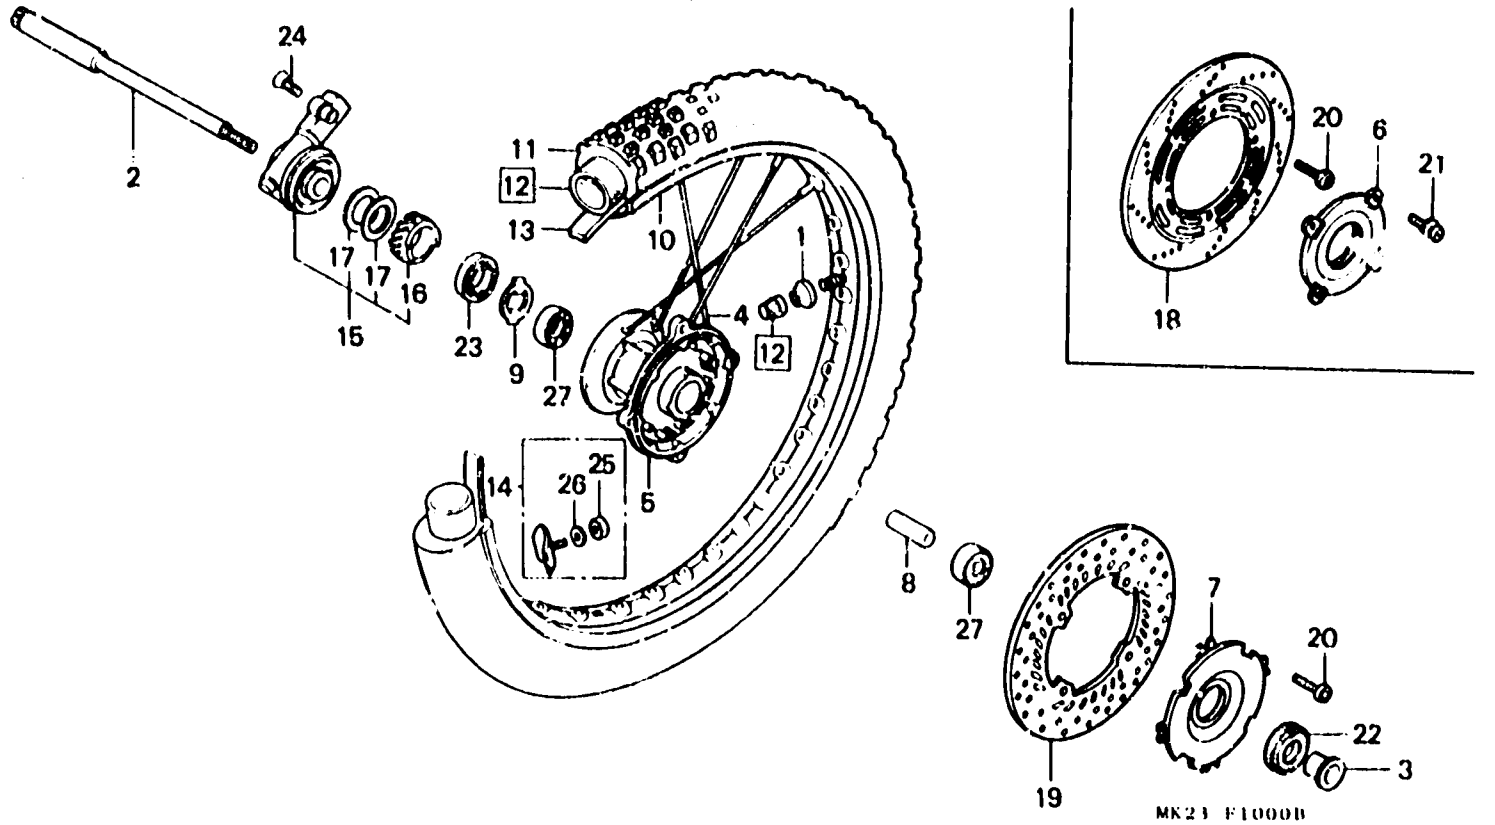

N 16

F-10

Front wheel

Roue avant

Vorderrad

Rueda delantera

Item d'entretien	T.D.R.	N° de réf.	N° de pièce	Description	N° de requis								N° de série	Code de zone	
					RF	RG	RH	RJ	RK	RL	RM	RN			
		*(7)	44610-KW3-0102B	COUVERCLE DE MOYEU AV. *NH1*.....NOIR	-	-	-	-	-	-	-	-	-	1	
		8	44620-MG3-000	COLLIER D'ECARTEMENT DE ROUE AV.	1	1	1	1	1	1	1	1	1		
		9	44680-MA0-000	FIXATION DE BOITE D'ENGRENAGE.	1	1	1	1	1	1	1	1	1		
		10	44701-KN5-003	JANTE DE ROUE AV.....	1	-	1	-	-	-	-	-	-		
			44701-MK2-771	JANTE DE ROUE AV.....	-	1	-	-	-	-	-	-	-		
			44701-MN1-671	JANTE DE ROUE AV.....	-	-	-	1	1	1	1	1	1		
		11	44711-KN5-005	PNEU AV. (INOUE)(3.00-21-6PR).	1	-	-	-	-	-	-	-	-	-	CI'
			44711-KN5-652	PNEU AV. (INOUE)(3.00-21-6PR).	1	-	-	-	-	-	-	-	-	-	B,SA,U
			44711-MK2-641	PNEU AV. (INOUE) (880/100-21 VE35F)	-	1	-	-	-	-	-	-	-	510032?	B,U
					-	-	1	-	-	-	-	-	-		
			44711-MK2-771	PNEU AV. (INOUE) (80/100-21 51M VE35F)	-	1	-	-	-	-	-	-	-	-	CM