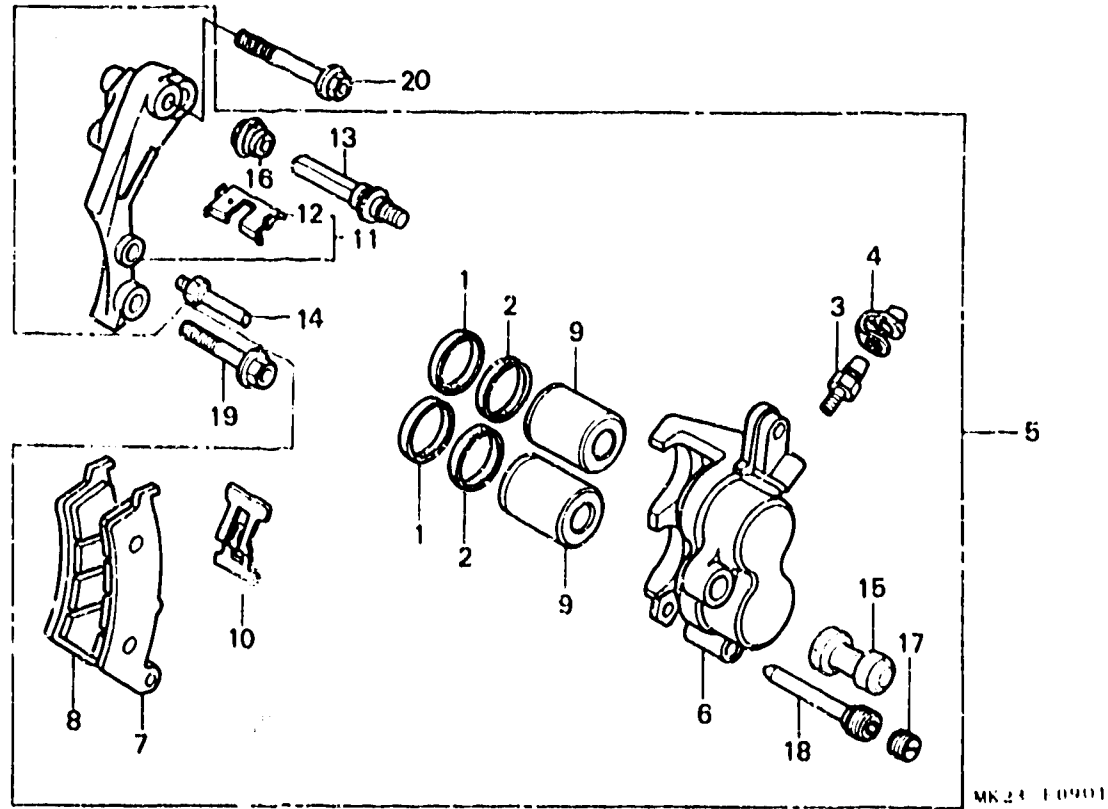

N 14

F - 9 - 1

Front brake caliper
(XR600RJ·RK·RL·RM·RN)

Etrier de frein avant
(XR600RJ·RK·RL·RM·RN)

Vorderradbremssattel
(XR600RJ·RK·RL·RM·RN)

Calibrador de freno
delantero
(XR600RJ·RK·RL·RM·RN)

MK24 10901

FR.

Item d'entretien	T.D.R.	N° de réf.	N° de pièce	Description	N° de requis					N° de série	Code de zone	
					XR100							
					RF	RG	RH	RJ	RK	RL	RM	RN
19		90131-MG3-000		BOULON DE BRIDE, 8X40.....	-	-	-	1	1	1	1	1
20		90132-MG3-000		BOULON DE BRIDE, 8X50.....	-	-	-	1	1	1	1	1