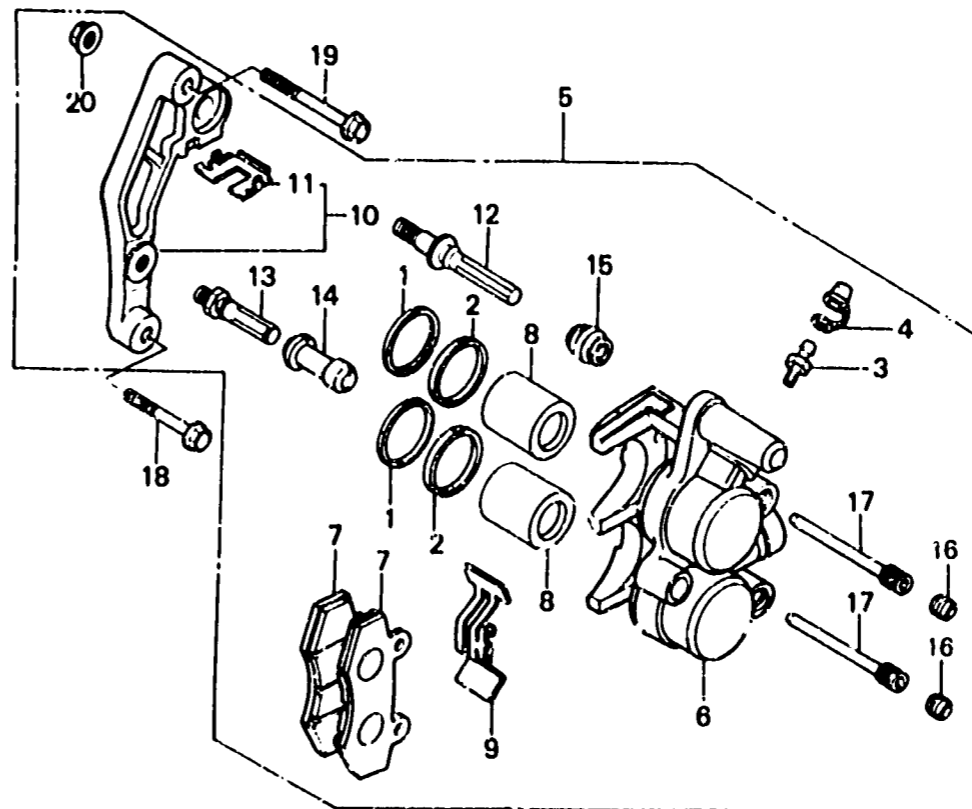

N 9

F - 9

Front brake caliper
(XR600RF·RG·RH)

Etrier de frein avant
(XR600RF·RG·RH)

Vorderradbremssattel
(XR600RF·RG·RH)

Calibrador de freno
deiantero
(XR600RF·RG·RH)

3K23-P0900

Item d'entretien	T.D.R.	N° de réf.	N° de pièce	Description	N° de requis								N° de série	Code de zone
					XR600									
					RF	RG	RH	RJ	RK	RL	RM	RN		
ENS. ETRIER.....	0.3	1	43109-MA3-006	CACHE-POUSSIÈRE.....	2	2	2	-	-	-	-	-		
ETRIER COMP.....	0.5	2	43209-MA3-006	JOINT DE PISTON.....	2	2	2	-	-	-	-	-		
SABOT COMP.....	0.2	3	43352-568-003	VIS DE PURGE.....	1	1	1	-	-	-	-	-		
.SUPPORT COMP. AV. G.		4	43353-461-771	CHAPEAU, PURGEUR.....	1	1	1	-	-	-	-	-		
PISTON COMP.....	0.4	5	45100-KN5-006	ENS. ETRIER (NISSIN).....	1	-	-	-	-	-	-	-		
(AJOUTER 0,1 POUR CHAQUE.)			45100-MK2-771	ENS. ETRIER (NISSIN).....	-	1	-	-	-	-	-	-		
(PIECES RELATIVES Y COMPRISES)			45100-KT1-771	ENS. ETRIER AV. (NISSIN).....	-	-	1	-	-	-	-	-		
		6	45101-KA3-732	ETRIER COMP.....	1	-	-	-	-	-	-	-		
			45101-KS6-006	ETRIER COMP.....	-	1	1	-	-	-	-	-		
		7	45105-KA3-731	SABOT COMP.....	2	2	2	-	-	-	-	-		
		8	45107-KN5-006	PISTON COMP.....	2	2	2	-	-	-	-	-		
		9	45108-GE2-006	RESSORT DE PLAQUETTE.....	1	1	1	-	-	-	-	-		
		10	45110-MG3-006	SUPPORT COMP. AV. G.....	1	1	-	-	-	-	-	-		
			45110-KT1-771	SUPPORT COMP. AV.....	-	-	1	-	-	-	-	-		
		11	45112-MG3-006	FIXATION.....	1	1	1	-	-	-	-	-		