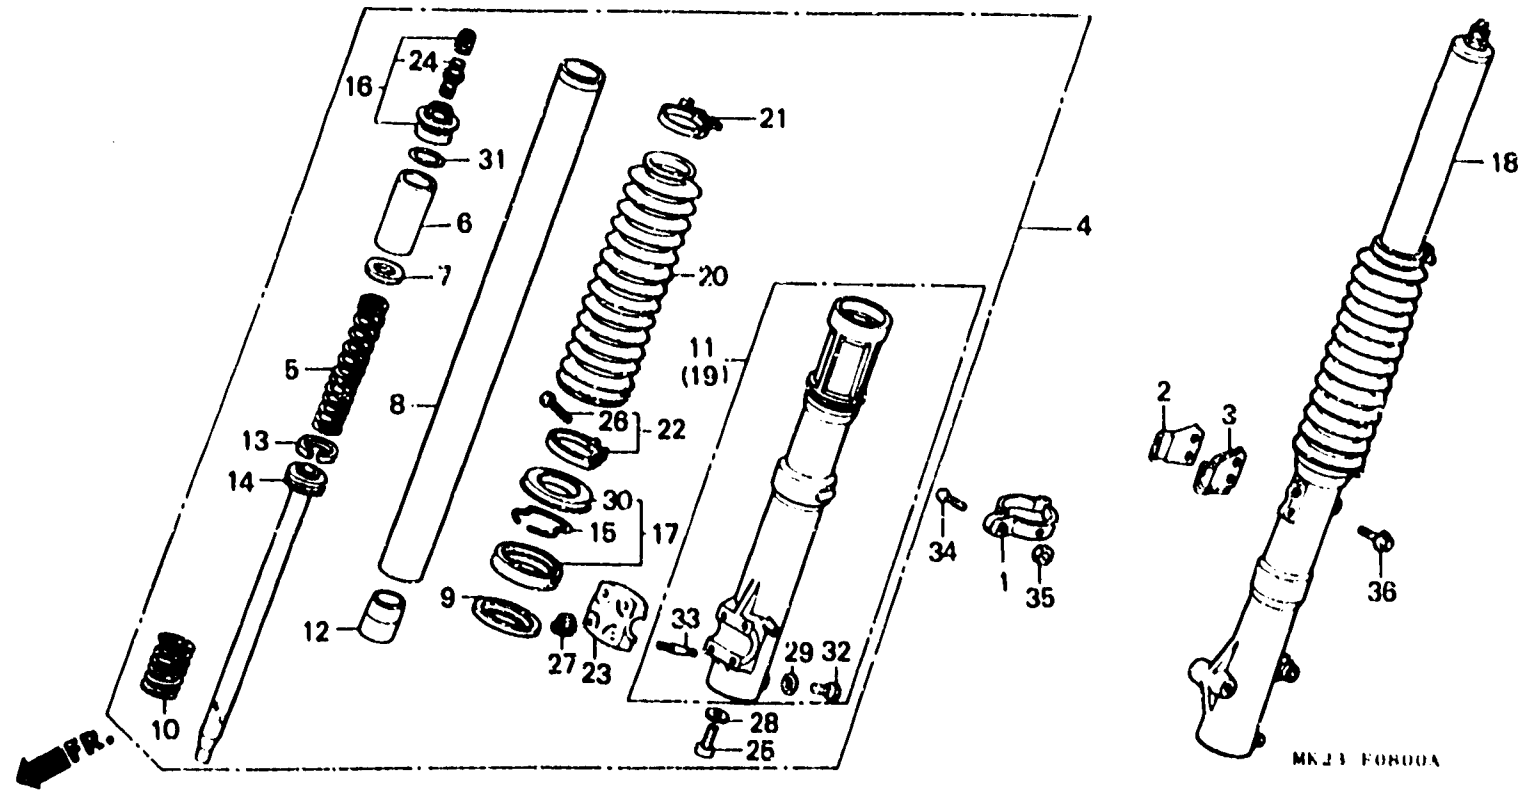

M 14

F - 8

Front fork
(XR600RF·RG·RH)

Fourche avant
(XR600RF·RG·RH)

Vorderergabel
(XR600RF·RG·RH)

Horquilla delantero
(XR600RF·RG·RH)

Item d'entretien	T.D.R.	N° de réf.	N° de pièce	Description	N° de requis					N° de série	Code de zone	
					XR600							
					RF	RG	RH	RJ	RK	RL	RM	RN
		30	91254-KA4-831	CACHE-POUSSIÈRE DE FOURCHE AV.	2	2	2	-	-	-	-	-
		31	91356-KA4-711	JOINT TORIQUE, 35.2X2.4.....	2	2	2	-	-	-	-	-
		32	92000-06008-0A	BOULON HEX., 6X8.....	2	2	2	-	-	-	-	-
		33	92900-06025-0E	GOUJON, 6X25.....	4	4	4	-	-	-	-	-
		34	93500-05020-0A	VIS A TÊTE CYLINDRIQUE, 5X20..	1	1	1	-	-	-	-	-
		35	94001-05000-0S	ECROU HEX., 5MM.....	1	1	1	-	-	-	-	-
		36	96300-06016-00	BOULON DE BRIDE, 6X16.....	2	2	2	-	-	-	-	-