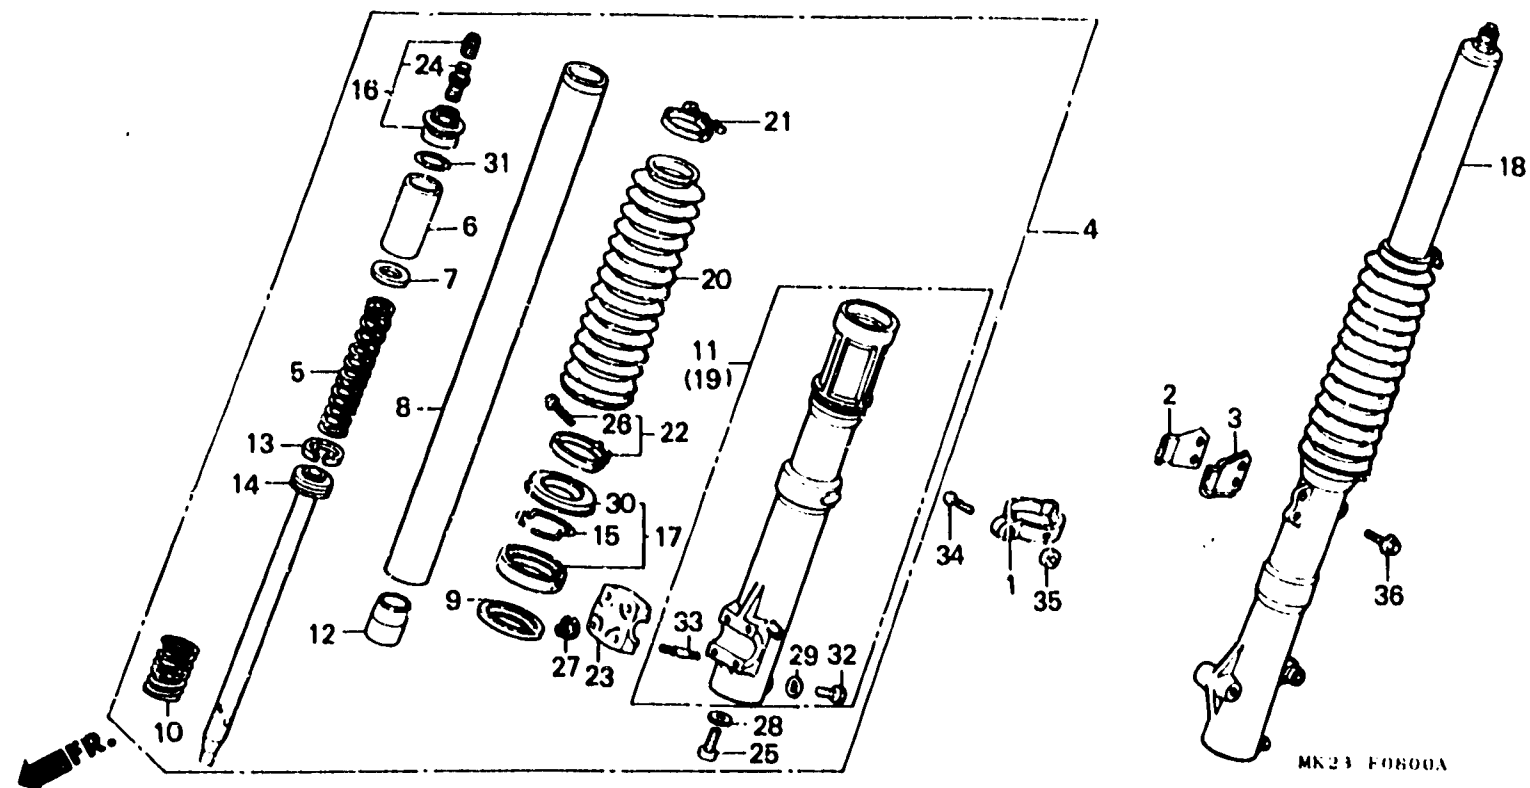

M 11

F - 8

Front fork
(XR600RF·RG·RH)

Fourche avant
(XR600RF·RG·RH)

Vorderergabel
(XR600RF·RG·RH)

Horquilla delantera
(XR600RF·RG·RH)

Item d'entretien	T.D.R.	N° de réf.	N° de pièce	Description	N° de requis							N° de série	Code de zone	
					XR600									
					RF	RG	PH	RJ	RK	RL	RM	RN		
ENS. FOURCHE AV.	0.4	1	44832-MG3-000	GRIFFE DE CABLE DE COMPTEUR VITESSE	1	1	1	-	-	-	-	-		
(AJOUTER 0,1 POUR CHAQUE.)														
RESSORT D'AMORTISSEUR AV.....	0.2	2	45461-KG0-000	AGRAFE A DE CABLE DE FREIN AV.	1	1	-	-	-	-	-	-		B,CM,SA
TUYAU COMP. FOURCHE AV.....	0.8		45461-MG3-650	AGRAFE A DE CABLE DE FREIN AV.	1	1	-	-	-	-	-	-		U
(AJOUTER 0,5 POUR CHAQUE.)														
.BOITIER COMP. INFERIEUR		3	45462-KG0-000	AGRAFE B DE CABLE DE FREIN AV.	1	1	-	-	-	-	-	-		B,CM,SA
(AJOUTER 0,5 POUR CHAQUE.)			45462-MG3-650	AGRAFE B DE CABLE DE FREIN AV.	1	1	-	-	-	-	-	-		U
.JEU DE JOINT DE FOURCHE AV.		4	51400-MK2-003	ENS. FOURCHE AV. D. (SHOWA)...	1	-	-	-	-	-	-	-		
(AJOUTER 0,5 POUR CHAQUE.)			51400-MK2-771	ENS. FOURCHE AV. D. (SHOWA)...	-	1	1	-	-	-	-	-		
		5	51401-MK2-003	RESSORT D'AMORTISSEUR AV.....	2	2	2	-	-	-	-	-		