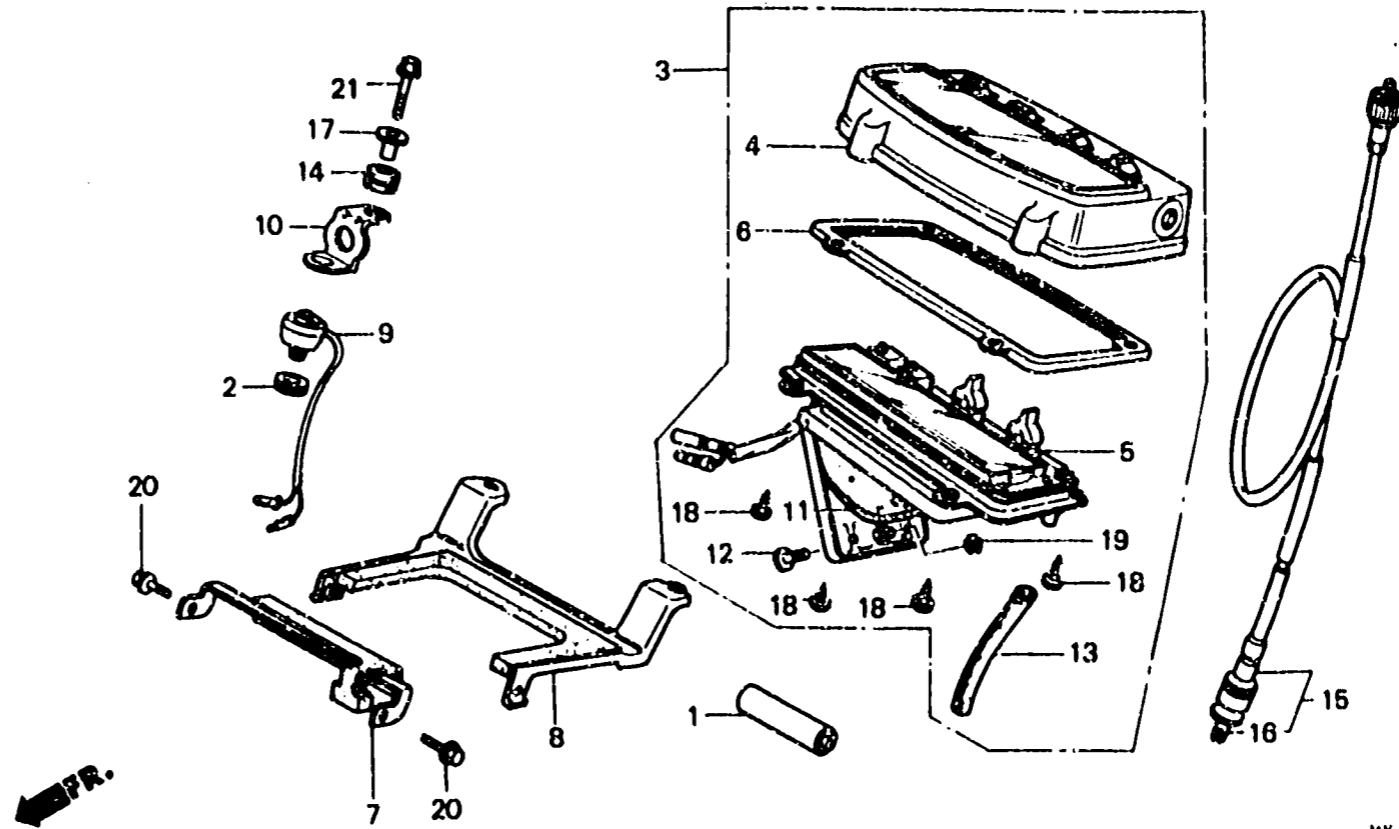

K 9

F - 2

Meter (XR600RF, RG-CM, SA, U, RL, RM, RN-CM)

Compteurs (XR600RF, RG-CM, SA, U, RL, RM, RN-CM)

Messer (XR600RF, RG-CM, SA, U, RL, RM, RN-CM)

Medidor (XR600RF, RG-CM, SA, U, RL, RM, RN-CM)

MK23 F0200

Item d'entretien	T.D.R.	N°do. réf.	N°de pièce	Description	N°de requis								N°de série	Code de zone	
					XR100										
					RF	RG	RH	RJ	RK	RL	RM	RN			
		15	44830-KFO-000	ENS. CABLE DE COMPTEUR DE VITESSE	1	1	-	-	-	(1)	(1)	(1)	-----	-----	CM, SA
					1	1	-	-	-	-	-	-	-----	-----	U
		16	44831-KFO-000	CABLE INTERIEUR.....	1	1	-	-	-	(1)	(1)	(1)	-----	-----	CM, SA
					1	1	-	-	-	-	-	-	-----	-----	U
		17	77302-473-000	COLLIER DE SIEGE AR.....	1	1	-	-	-	(1)	(1)	(1)	-----	-----	CM, SA
					1	1	-	-	-	-	-	-	-----	-----	U
		18	93903-34380	VIS AUTO-TARAUEUSE, 4X12.....	4	4	-	-	-	(4)	(4)	(4)	-----	-----	CM, SA
					4	4	-	-	-	-	-	-	-----	-----	U
		19	94540-03018	ANNEAU EN E, 3MM.....	1	1	-	-	-	(1)	(1)	(1)	-----	-----	CM, SA
					1	1	-	-	-	-	-	-	-----	-----	U
		* 20	96001-06012-07	BOULON DE BRIDE, 6X12.....	2	2	-	-	-	(2)	(2)	(2)	-----	-----	CM, SA
					2	2	-	-	-	-	-	-	-----	-----	U
		21	96000-06028-00	BOULON DE BRIDE, 6X28.....	1	1	-	-	-	-	-	-	-----	-----	CM
			96300-06028-00	BOULON DE BRIDE, 6X28.....	1	1	-	-	-	-	-	-	-----	-----	SA, U
		* 21	96001-06028-00	BOULON DE BRIDE, 6X28.....	-	-	-	-	-	(1)	(1)	(1)	-----	-----	CM