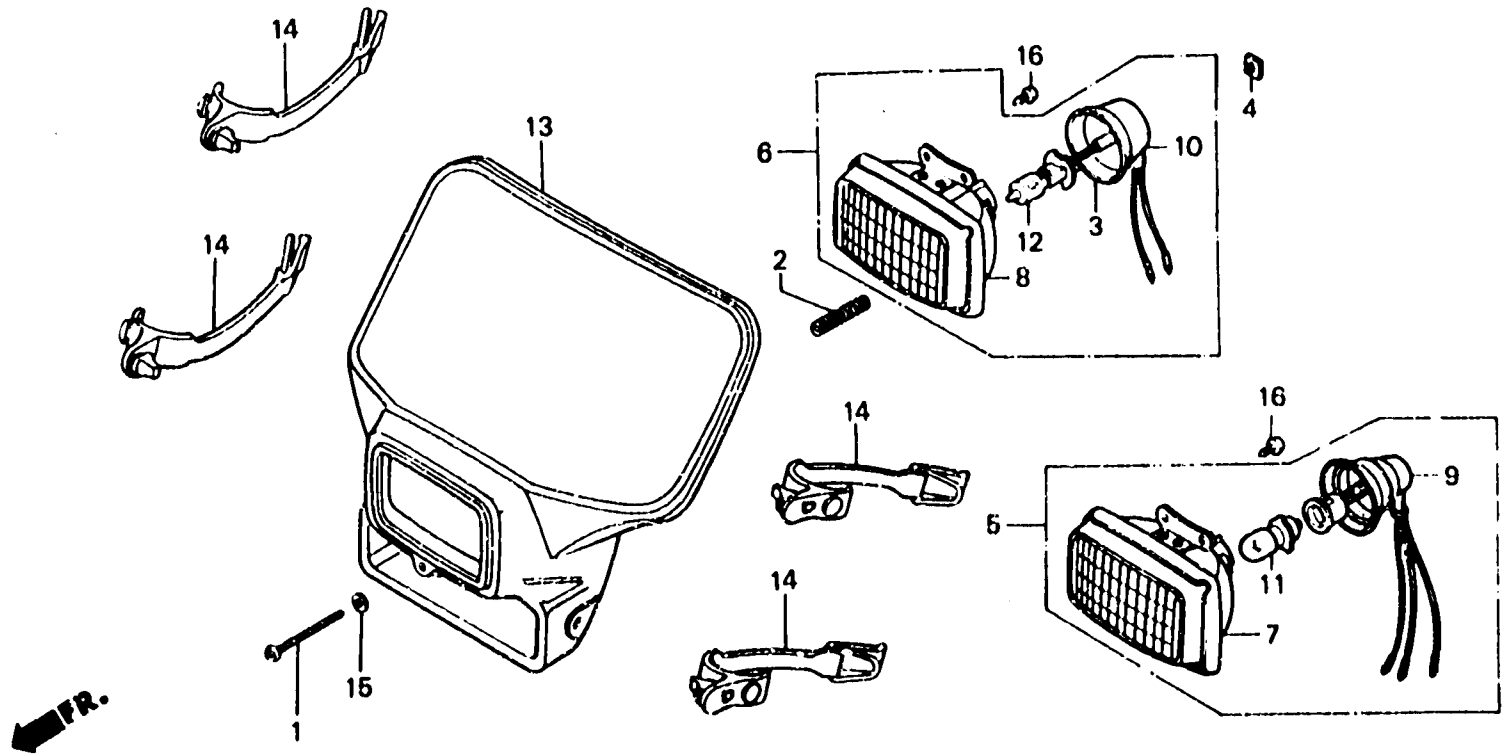

MK21 F0100 A

Item d'entretien	T.D.R.	N° de réf.	N° de pièce	Description	N° de requis								N° de série	Code de zone	
					XR600										
					RF	RG	RH	RJ	RK	RL	RM	RN			
		7	33123-KR9-003	UNITE COMP. PHARE (STANLEY)...	1	1	-	-	-	-	-	-	-	-	SA,U
			33123-KT1-650	UNITE COMP. PHARE.....	-	-	-	1	1	1	1	-	-	-	CM
					-	-	-	1	1	1	1	-	-	-	U
					-	-	-	1	1	1	1	-	-	-	DK
		8	33123-MK2-671	UNITE COMP. PHARE (STANLEY)...	1	1	-	-	(1)	(1)	(1)	-	-	-	CM
		9	33130-KR9-003	ENS. DOUILLE DE PHARE.....	1	1	-	-	-	-	-	-	-	-	SA,U
			33130-KT2-003	ENS. DOUILLE DE PHARE.....	-	-	-	1	1	1	1	-	-	-	U
					-	-	-	1	1	1	1	-	-	-	DK
			33130-MN1-671	ENS. DOUILLE DE PHARE.....	-	-	-	-	1	1	1	-	-	-	CM
		10	33140-MG3-003	FIL COMP.....	1	1	-	-	(1)	(1)	(1)	-	-	-	CM
		11	34901-066-003	AMPOULE DE PHARE (STANLEY) (12V 25/25W)	1	-	-	-	1	1	1	1	-	-	DK,SA
					1	1	-	1	1	1	1	-	-	-	U
			34901-MN1-671	AMPOULE DE PHARE (12V 35W)....	-	-	-	-	1	1	1	-	-	-	CM
		12	34908-SAO-811	AMPOULE DE PHARE (12V 55W)....	1	1	-	-	(1)	(1)	(1)	-	-	-	CM