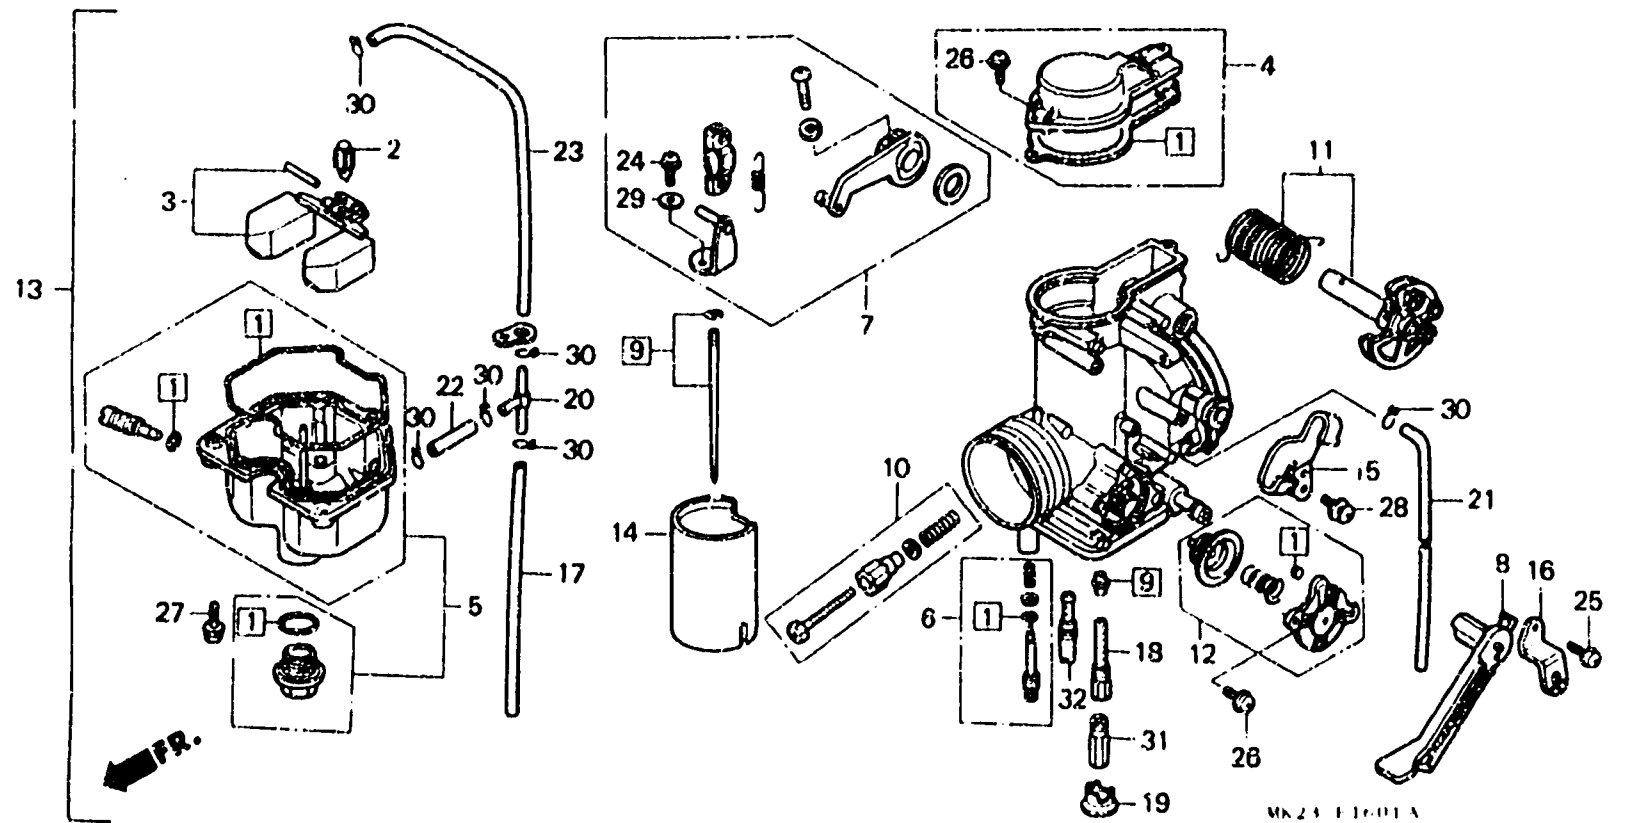

E-16-1

Carburetor
(XR600RJ·RK·RL·RM·RN)
 Carburateur
(XR600RJ·RK·RL·RM·RN)
 Vergaser
(XR600RJ·RK·RL·RM·RN)
 Carburador
(XR600RJ·RK·RL·RM·RN)

Item d'entretien	T.D.R.	N° de réf.	N° de pièce	Description	N° de requis 19111					N° de série	Code de zone			
					RF	RG	RH	RJ	RK			RL	RM	RN
		31)	99101-357-1280	GICLEUR PRINCIPAL, #128.....	-	-	-	(1)	(1)	(1)	(1)	1	-----	U
					-	-	-	-	(1)	(1)	-	-	-----	DK, 2B
			99101-357-1300	GICLEUR PRINCIPAL, #130.....	-	-	-	-	-	(1)	1	-	-----	B
					-	-	-	-	-	(1)	(1)	-	-----	U
			99101-357-1320	GICLEUR PRINCIPAL, #132.....	-	-	-	-	-	-	(1)	(1)	-----	DK, 2B
					-	-	-	-	-	-	(1)	(1)	-----	B
			99101-357-1380	GICLEUR PRINCIPAL, #138.....	-	-	-	(1)	(1)	(1)	(1)	(1)	-----	U
					-	-	-	(1)	(1)	-	-	-	-----	DK, 2B
			99101-357-1400	GICLEUR PRINCIPAL, #140.....	-	-	-	-	-	(1)	(1)	-	-----	B
					-	-	-	(1)	(1)	(1)	(1)	-	-----	DK
			99101-357-1420	GICLEUR PRINCIPAL, #142.....	-	-	-	(1)	-	-	(1)	(1)	-----	B, CM, ED, SD
					-	-	-	-	-	(1)	(1)	-	-----	U
					-	-	-	(1)	(1)	(1)	(1)	-	-----	DK
					-	-	-	-	-	(1)	(1)	-	-----	B, CM, ED, SD