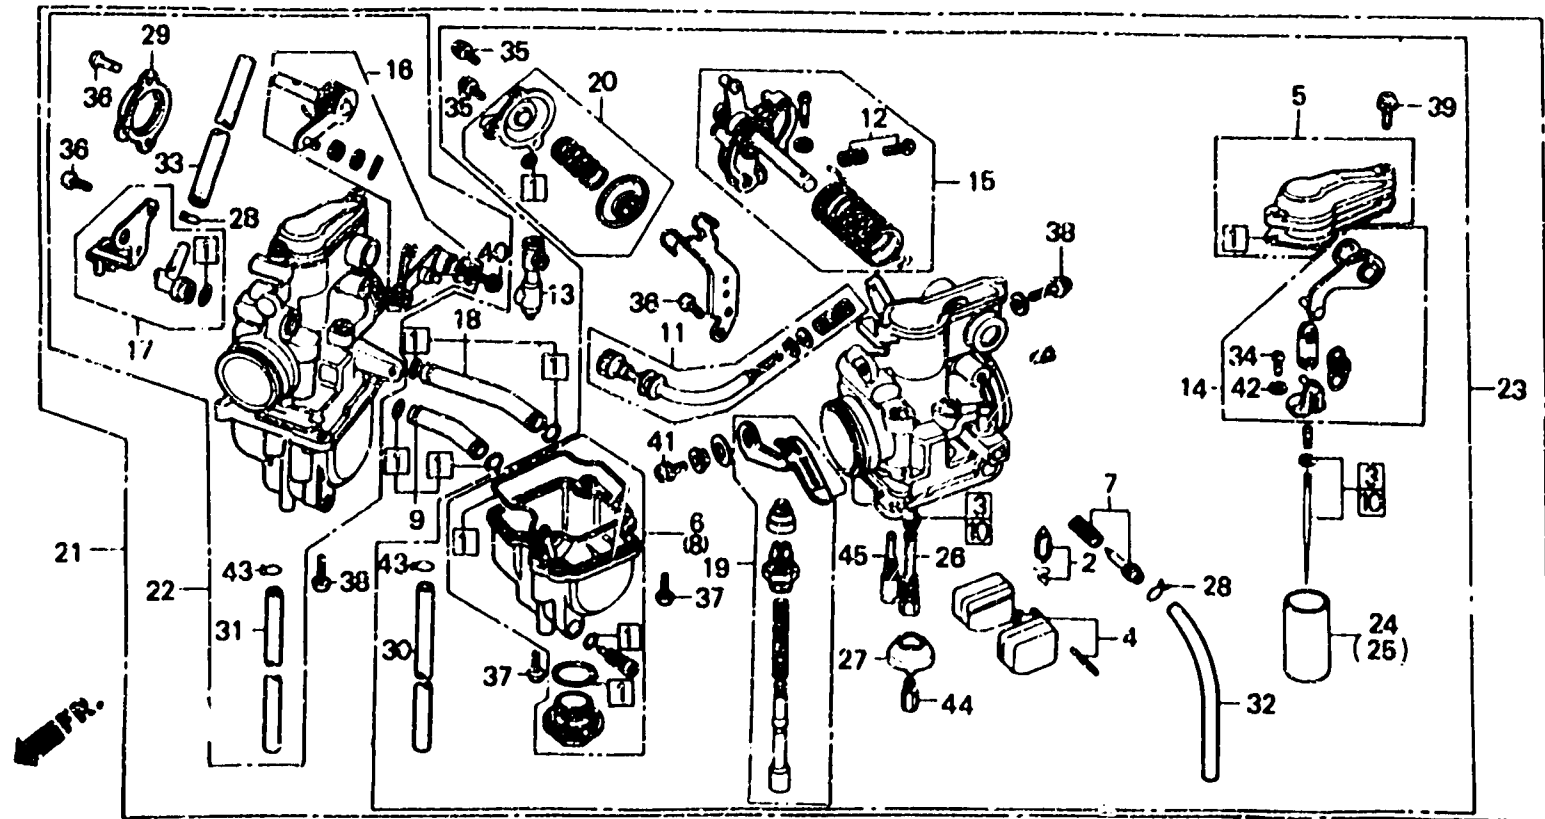

1 4

E-16

Carburetor
(XR600RF·RG·RH)

Carburateur
(XR600RF·RG·RH)

Vergaser
(XR600RF·RG·RH)

Carburador
(XR600RF·RG·RH)

Item d'entretien	T.D.R.	N° de réf.	N° de pièce	Description	N° de requis								N° de série	Code de zone
					RF	RG	RH	RJ	RK	RL	RM	RN		
		44)	99101-357-1280	GICLEUR PRINCIPAL, #128.....	-	(2)	(2)	-	-	-	-	-		
			99101-357-1300	GICLEUR PRINCIPAL, #130.....	-	(2)	(2)	-	-	-	-	-		
			99101-357-1320	GICLEUR PRINCIPAL, #132.....	-	(2)	(2)	-	-	-	-	-		
		45	99103-GC8-0450	GICLEUR DE RALENTI, #45.....	1	1	1	-	-	-	-	-		
			99103-GC8-0420	GICLEUR DE RALENTI, #42.....	-	(1)	(1)	-	-	-	-	-		
			99103-GC8-0480	GICLEUR DE RALENTI, #48.....	-	(1)	(1)	-	-	-	-			