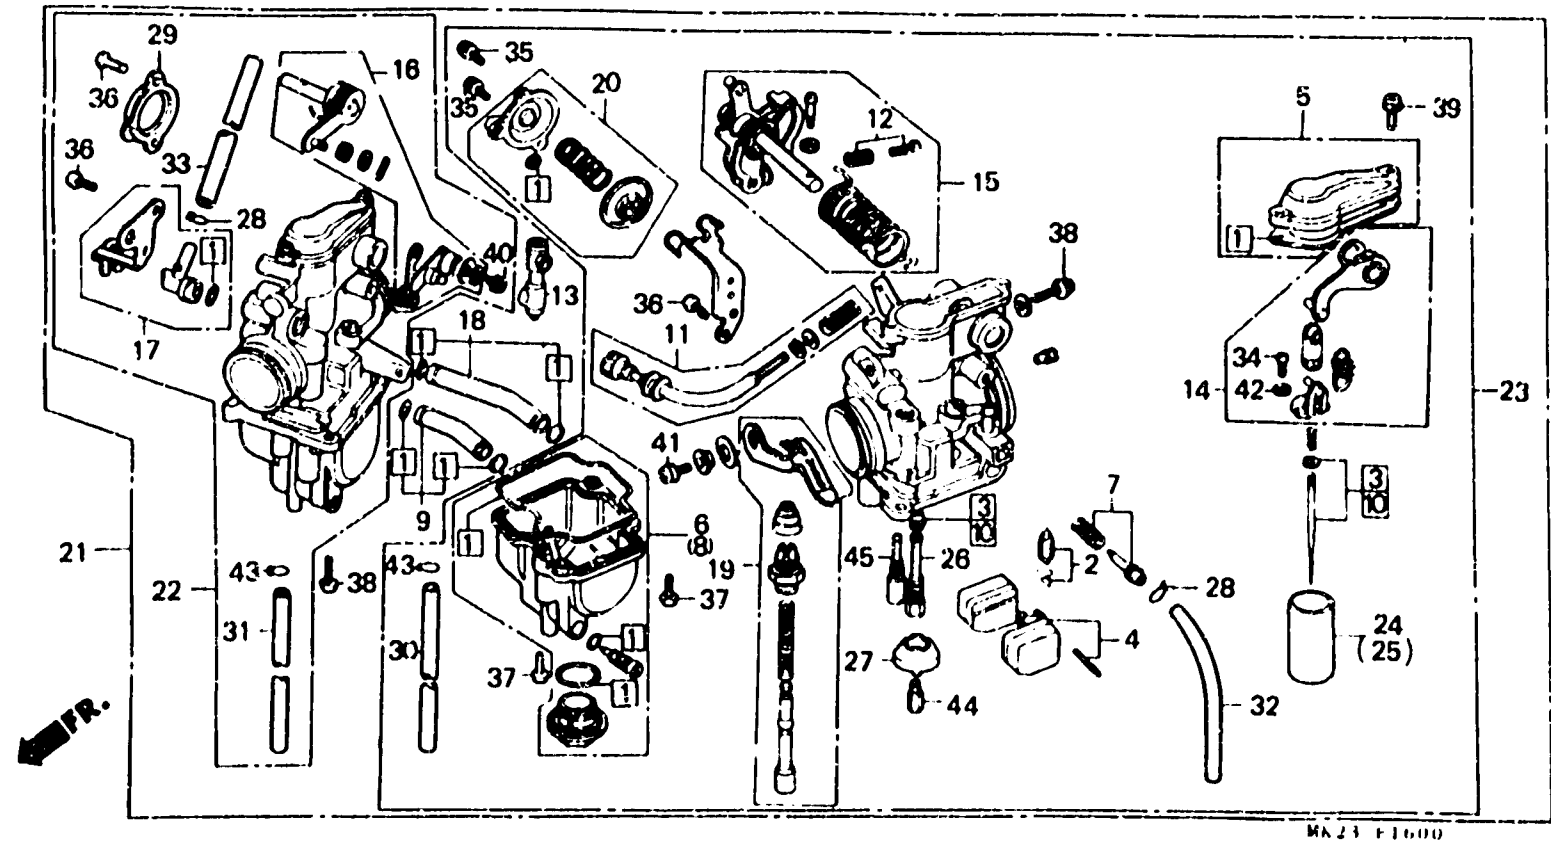

# E-16

Carburetor  
(XR600RF·RG·RH)

Carburateur  
(XR600RF·RG·RH)

Vergaser  
(XR600RF·RG·RH)

Carburador  
(XR600RF·RG·RH)

Item d'entretien	T.D.R.	N° de réf.	N° de pièce	Description	N° de requis							N° de série	Code de zone	
					RF	RG	RH	RJ	RA	RL	RM			RN
		28	16179-KE5-004	AGRAFE DE TUYAU.....	2	2	2	-	-	-	-	-		
		29	16173-KB4-671	COUVERCLE DE SOUPAPE DE CUT-OFF D'AIR	1	1	1	-	-	-	-	-		
		30	16198-MG3-004	TUYAU DE TROP-PLEIN.....	1	1	1	-	-	-	-	-		
		31	16199-KF0-004	TUYAU DE TROP-PLEIN, 440MM....	1	1	1	-	-	-	-	-		
		32	16199-KF0-771	TUYAU DE EVENT D'AIR.....	1	-	-	-	-	-	-	-	PH52A [A]	
			16198-MK2-004	TUYAU DE TROU D'EVENT.....	1	-	-	-	-	-	-	-	PH52A [A]	
		33	16199-KM3-004	TUYAU DE TROU D'EVENT (R).....	1	-	-	-	-	-	-	-	PH52A [A]	
			16199-MK2-004	TUYAU DE TROU D'EVENT.....	1	-	-	-	-	-	-	-	PH52A [A]	
		34	93500-03008-1H	VIS A TETE CYLINDRIQUE, 3X8...	4	-	-	-	-	-	-	-		
			93500-03008-0H	VIS A TETE CYLINDRIQUE, 3X8...	-	4	4	-	-	-	-	-		
		35	93500-04008-1H	VIS A TETE CYLINDRIQUE, 4X8...	2	-	-	-	-	-	-	-		
			93500-04008-0H	VIS A TETE CYLINDRIQUE, 4X8...	-	2	2	-	-	-	-	-		
		36	93500-04010-1H	VIS A TETE CYLINDRIQUE, 4X10..	6	-	-	-	-	-	-	-		