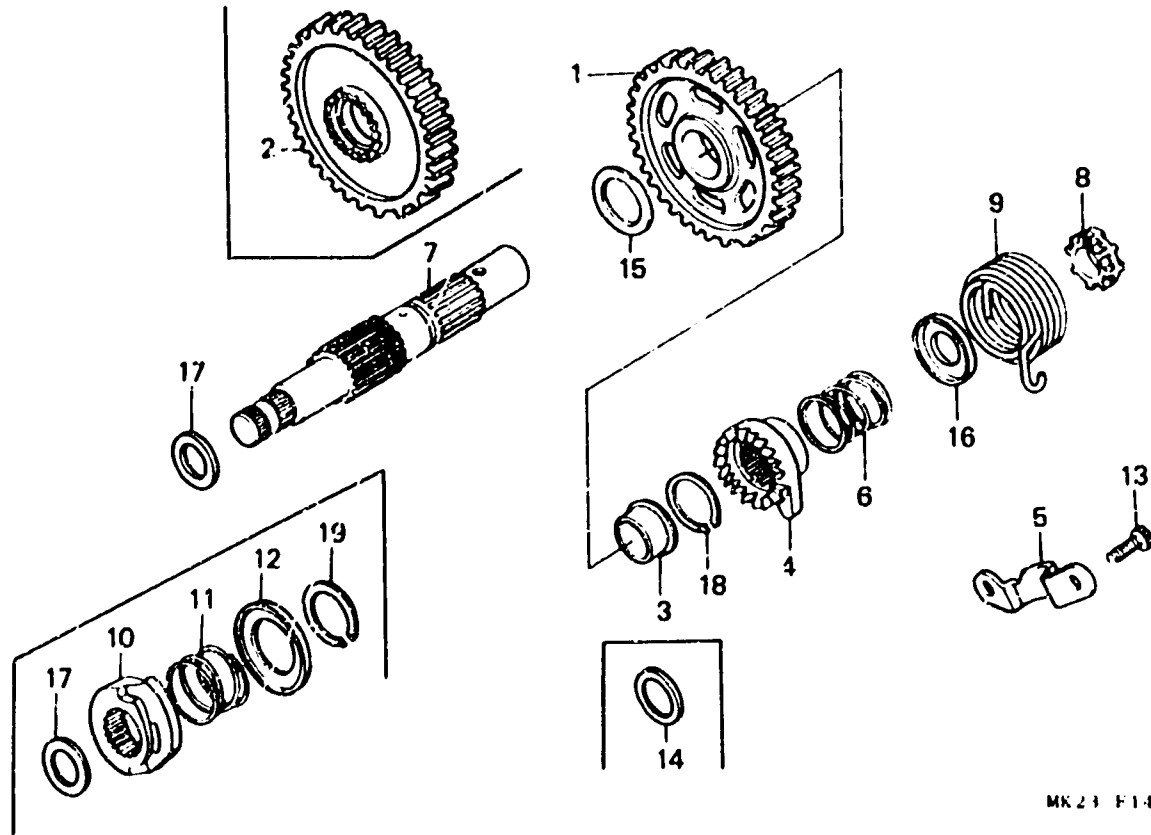

H 10

E-14

Kick starter spindle

Broche de Kick de démarrage

Kickstarterspindel

Eje de arranque de pie

MK21 F1400 A

FR. →

Item d'entretien	T.D.R.	N° de r4f.	N° de pièce	Description	N° de requis XRI00								N° de série	Code de zone
					RF	RG	RH	RJ	RK	RL	RM	RN		
		17	90554-700-000	RONDELLE DE BUTEE, 20MM.....	1	1	1	1	1	1	1	1		
		18	90691-329-000	CIRCLIP, 22MM.....	1	1	1	1	1	1	1	1		
		19	94510-24000	CIRCLIP EXTERIEUR, 24MM.....	1	1	1	-	-	-	-	-		