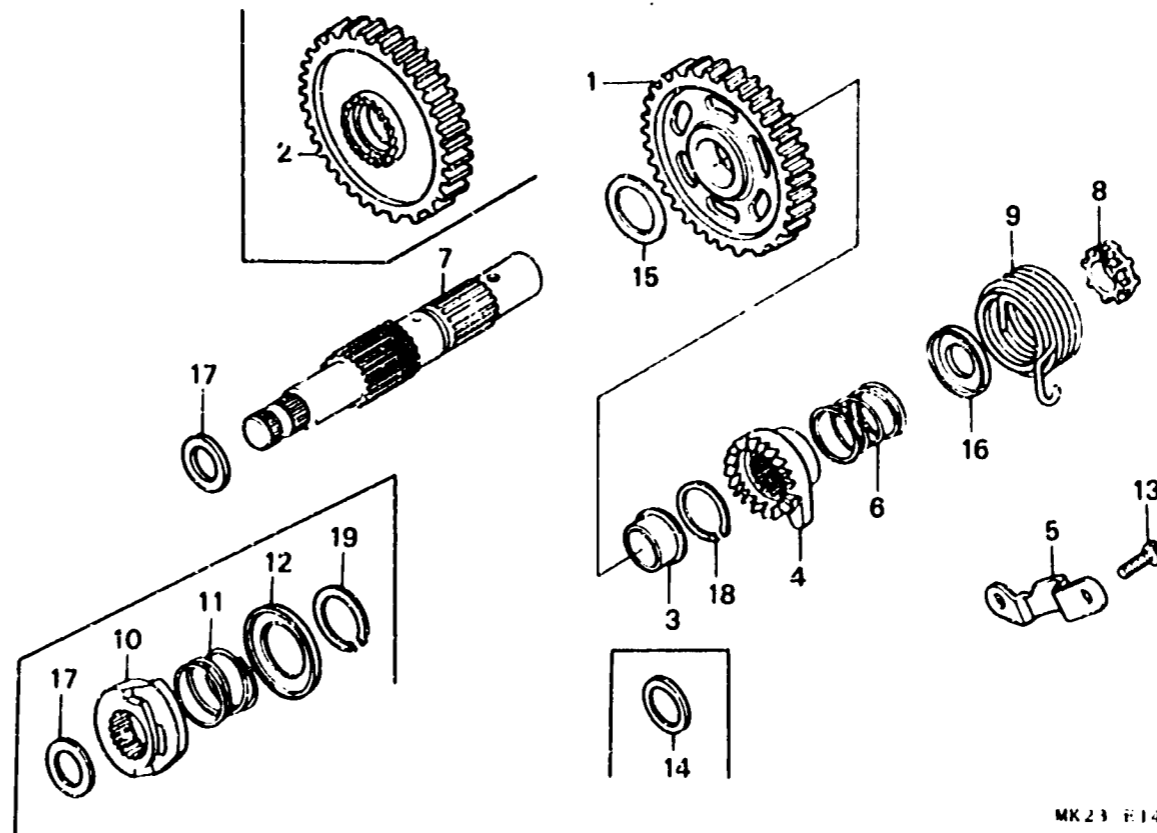

H 9

E-14

Kick starter spindle

Broche de Kick de démarrage

Kickstarterspindel

Eje de arranque de pie

MK23 E1400 A

FR. →

Item d'entretien	T.D.R.	N° de réf.	N° de pièce	Description	N° de requis								N° de série	Code de zone
					XR100									
					RF	RG	RH	RJ	RK	RL	RN	RN		
		8	28255-MC3-010	COLLIER DE KICK DE DEMARREUR..	1	1	1	1	1	1	1	1		
		9	28261-MK2-000	RESSORT DE KICK DE DEMARRAGE..	1	1	1	1	1	1	1	1		
		10	28272-MK2-000	CAME D'ARBRE DE KICK.....	1	1	-	-	-	-	-	-		
			28272-MK2-003	CAME D'ARBRE DE KICK.....	-	-	1	-	-	-	-	-		
		11	28283-428-000	RESSORT DE REPOSITION DE CAME.	1	1	-	-	-	-	-	-		
			28283-MK2-681	RESSORT DE REPOSITION DE CAME.	-	-	1	-	-	-	-	-		
		12	28284-428-000	SIEGE DE RESSORT DE REPOSITION										
				CAME	1	1	1	-	-	-	-	-		
		13	90131-MA7-000	BOULON DE DOUILLE, 8X20.....	2	2	2	2	2	2	2	2		
		14	90453-428-000	RONDELLE DE BUTEE, 22MM.....	1	1	-	-	-	-	-	-		
		15	90456-323-000	RONDELLE DE BUTEE, 22MM.....	1	-	-	-	-	-	-	-		
			90452-VM0-000	RONDELLE DE BUTEE, 22X40X1....	-	1	-	-	-	-	-	-	5106526	5106526
					-	-	1	1	1	1	1	1		
		16	90501-KF0-000	RONDELLE DE RESSORT DE ROCHET DE KICK	1	1	1	1	1	1	1	1		