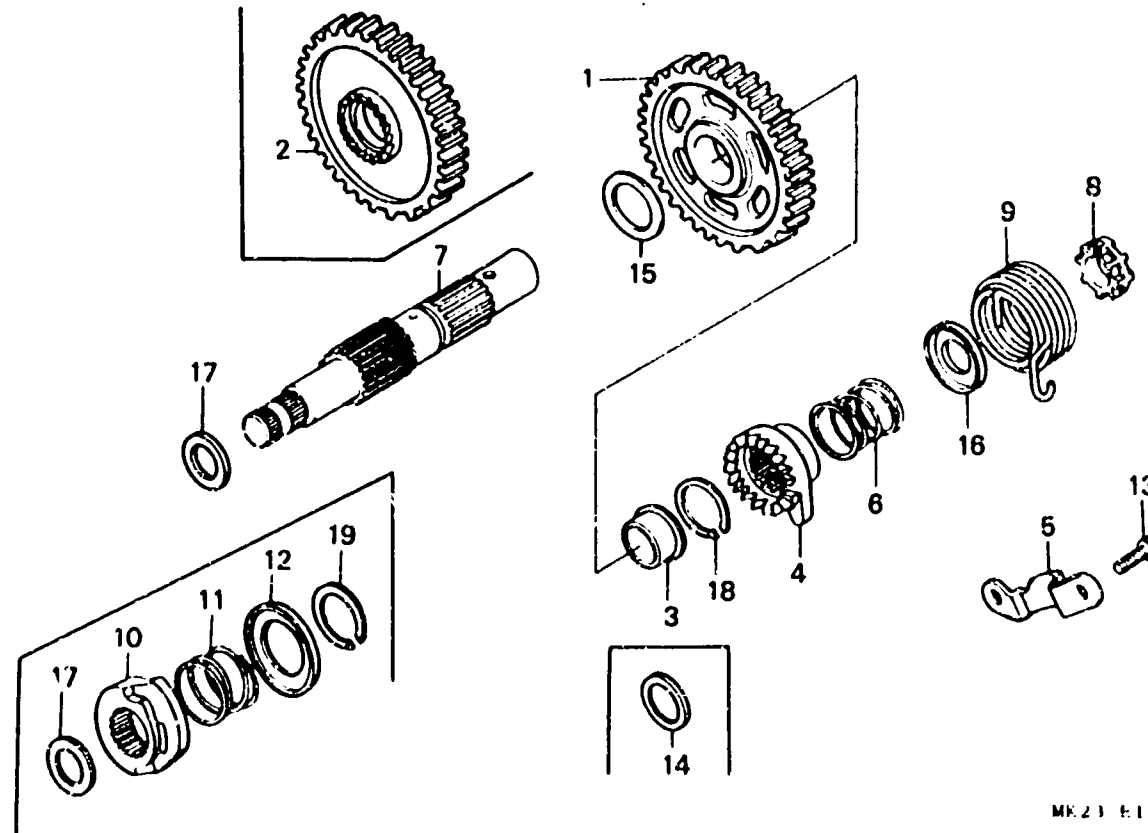

H 8

E-14

Kick starter spindle

Broche de Kick de démarrage

Kickstarterspindel

Eje de arranque de pie

ME21 E1400 A

Item d'entretien	T.D.R.	N° de réf.	N° de pièce	Description	N° de requis								N° de série	Code de zone
					RF	RG	RH	RJ	RK	RL	RW	RN		
PIGNON.....	0.8	1	28211-MG3-000	PIGNON (36T).....	1	1	-	-	-	-	-	-		
			28211-MK2-680	PIENON DE KICK DE DEMARRAGE (36T)	-	-	1	-	-	-	-	-		
.ROCHET DE KICK DE DEMARRAGE (PIECES RELATIVES Y COMPRISES)		2	28211-MN1-670	PIENON DE KICK DE DEMARRAGE (36T)	-	-	-	1	1	1	-	-		
			28211-ML6-770	PIENON DE KICK DE DEMARRAGE (36T)	-	-	-	-	-	-	1	1		
.PIENON DE KICK DE DEMARRAGE		3	28212-MK2-680	COULEUR, PIGNON DE KICKSTARTER	-	-	-	1	1	1	1	1		
			28213-KFC-000	ROCHET DE KICK DE DEMARRAGE...	1	1	1	-	-	-	-	-		
.BROCHE DE KICK DE DEMARRAGE		4	28213-MN-670	ROCHET DE KICK DE DEMARRAGE...	-	-	-	1	1	1	-	-		
			28213-KFG-010	ROCHET DE KICK DE DEMARRAGE...	-	-	-	-	-	-	1	1		
.RESSORT DE KICK DE DEMARRAGE		5	28215-MG3-000	PLAQUE DE BUTEE DE KICK.....	1	-	-	-	-	-	-	-	-----	5004411
			28215-MK2-000	PLAQUE DE BUTEE DE KICK.....	1	-	-	-	-	-	-	-	5004412	
CAME D'ARBRE DE KICK.....	0.6	6	28223-KF0-004	RESSORT DE ROCHET DE KICK DEMARRAGE	-	1	1	1	1	1	1	1		
			28250-MG3-000	BROCHE DE KICK DE DEMARRAGE...	1	1	1	1	1	1	1	1	1	