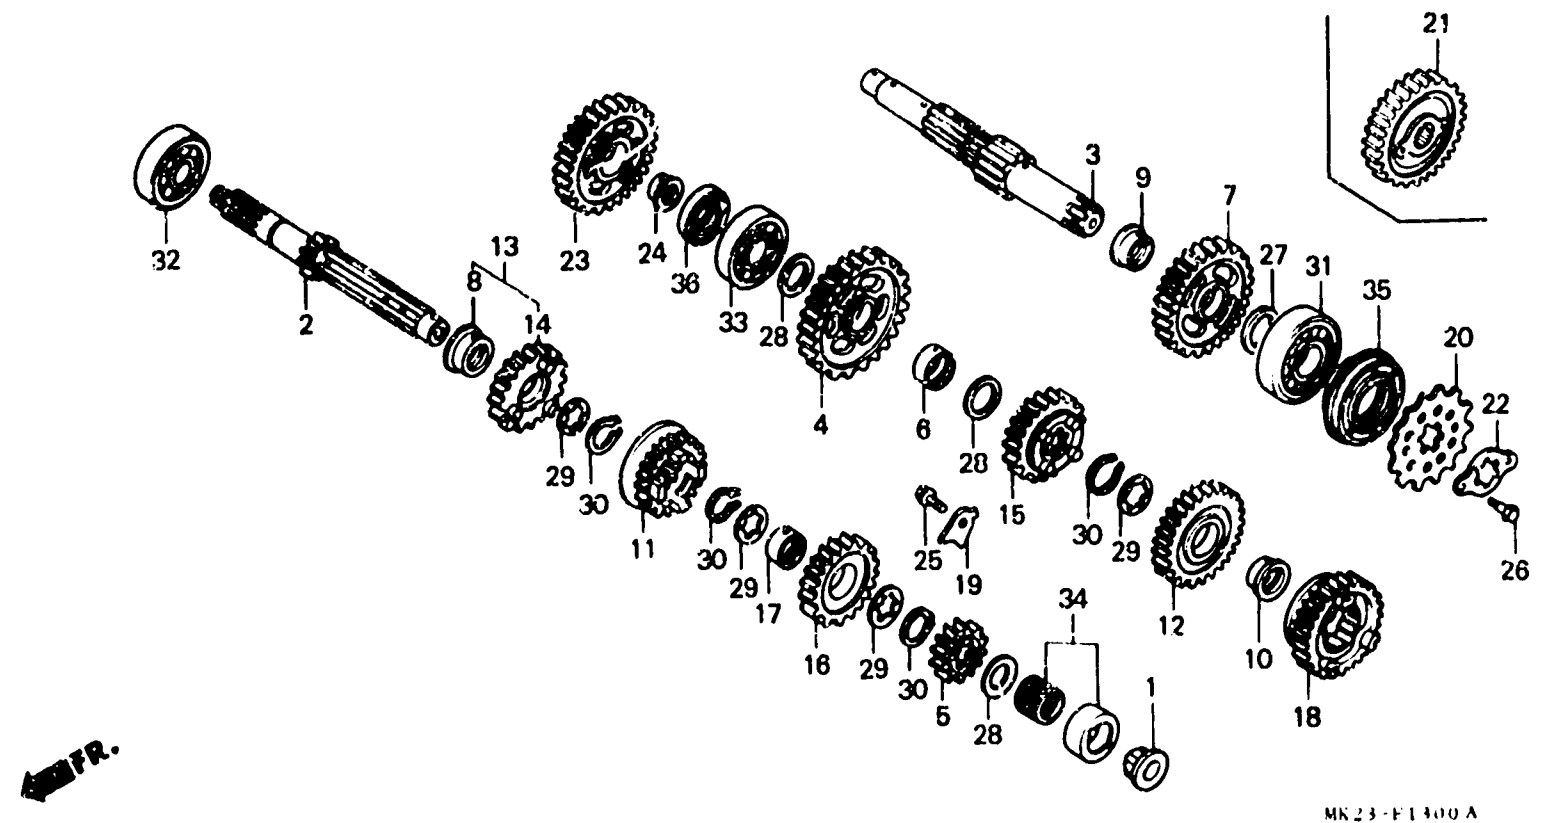

H 5

E-13

Transmission
 Transmission
 Getriebe
 Transmisión

Item d'entretien	T.D.R.	N° de réf.	N° de pièce	Description	N° de requis								N° de série	Code de zone
					RF	RG	RH	RJ	RK	RL	RI	RN		
18)		23491-MN9-000		PIGNON CINQUIEME D'ARBRE DE RENVOI (21T)	-	-	-	-	1	-	-	-	5401320	
19		23531-MG2-790		PLAQUE DE FIXATION DE ROULEMENT	1	1	1	1	1	1	1	1		
20		23801-MK2-000		PIGNON DE COMMANDE (14T).....	1	1	1	-	-	-	-	-		
		23801-MK2-010		PIGNON DE COMMANDE (14T).....	-	-	-	1	-	-	-	-	5304026	
					-	-	-	-	1	-	-	-	5304027	
21		23801-MN1-680		PIGNON DE COMMANDE (14T).....	-	-	-	-	-	-	1	1		
22		23811-MN8-000		PLAQUE DE FIXATION.....	-	-	-	-	-	-	1	1		
		23811-292-000		PLAQUE DE FIXATION DE PIGNON COMMANDE	1	1	1	1	1	-	-	-		
23		28221-MG3-000		BOITE DE VITESSE, RALENTI (33T)	1	1	-	-	-	-	-	-		
		28221-KN8-000		PIGNON FOU DE KICK DE DEMARRAGE (33T)	-	-	1	-	-	-	-	-		