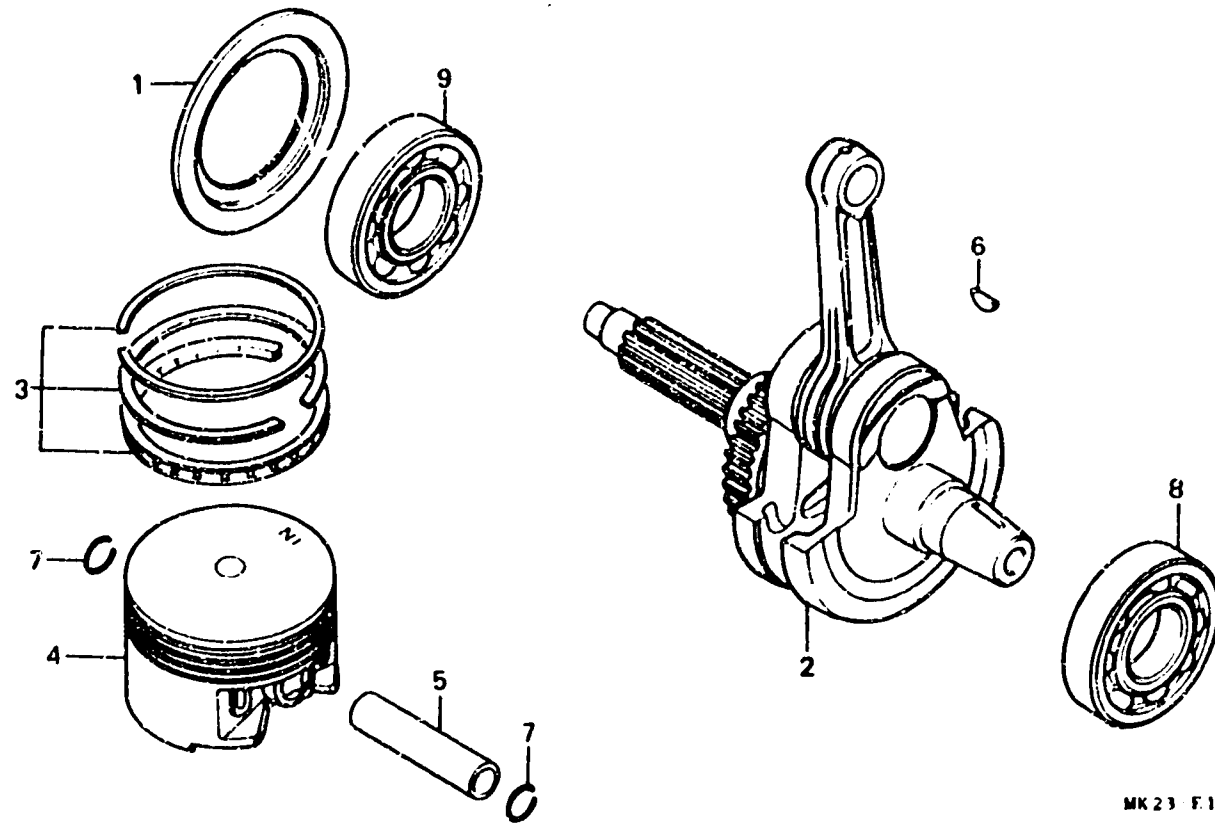

G 14

E - 11

Piston·Crankshaft

Piston·Vilebrequin

Kolben·Kurbelwelle

Pistón·Cigüeñal

MK23 F.1100

Item d'entretien	T.D. =	N° de réf.	N° de pièce	Description	N° de requis								N° de série	Code de zone
					RF	RG	RH	RJ	RK	RL	RM	RN		
(5)		13111-MN1-670		AXE, PISTON.....	-	-	-	1	1	1	1	1		
6		13331-357-000		CLAVETTE DE WOODRUFF SPECIALE, 25X18	1	1	1	1	1	1	1	1		
7		90602-MG2-000		ATTACHE D'AXE DE PISTON.....	2	2	2	-	-	-	-	-		
		90602-MN1-670		ATTACHE D'AXE DE PISTON.....	-	-	-	2	2	2	2	2		
8		91001-MG2-008		ROULEMENT A BILLES RADIAL, 6308	1	1	1	-	-	-	-	-		
		91001-MN1-671		ROULEMENT A BILLES RADIAL, 6308	-	-	-	1	1	1	1	1		
9		91001-MK2-003		ROULEMENT A BILLES RADIAL, 6307	1	1	1	1	1	1	1	1		

1991.07.10

E

G14