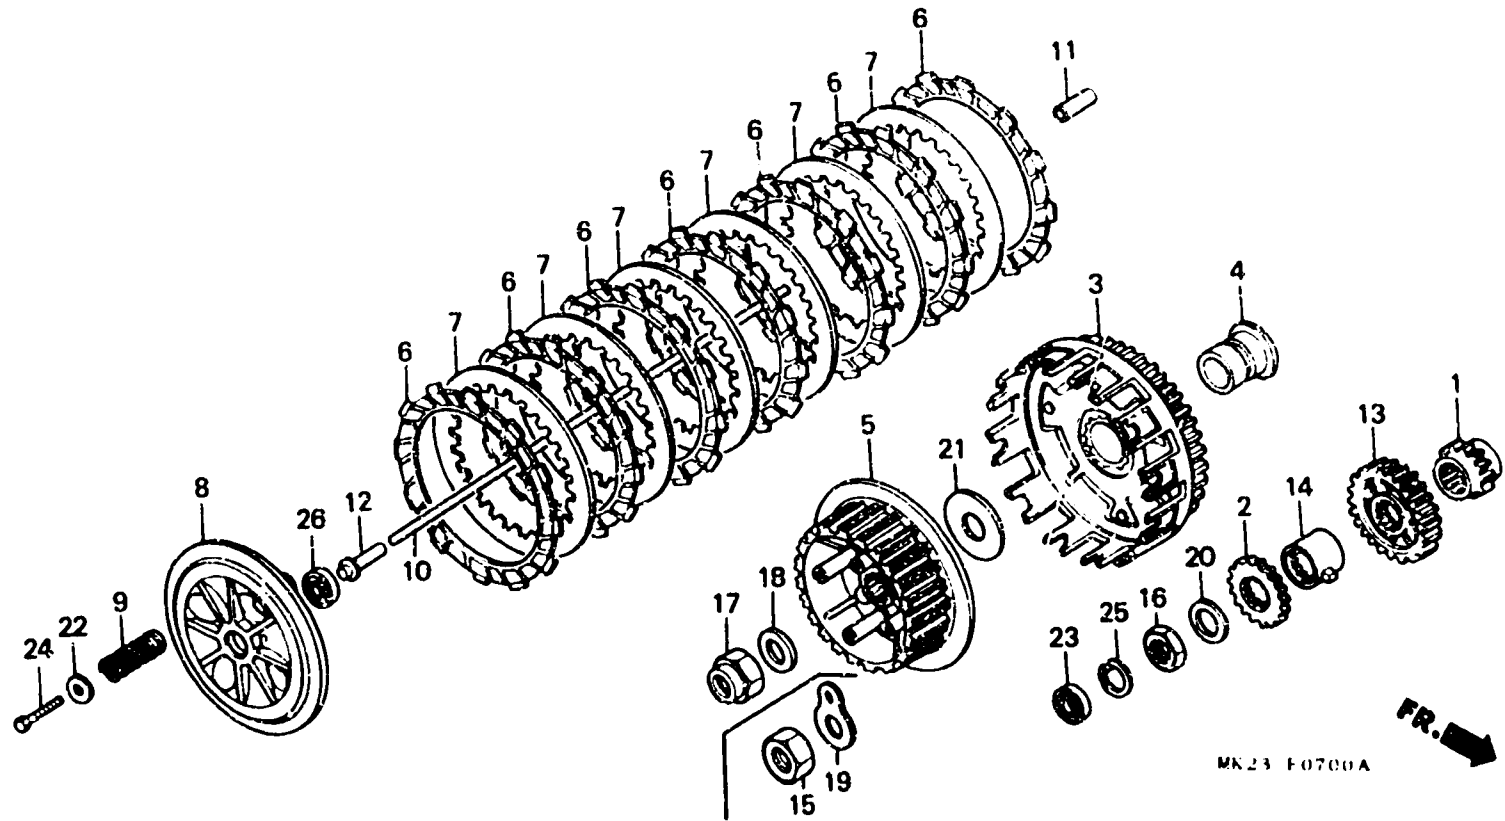

F 7

E - 7

Clutch

Embrayage

Kupplung

Embrague

Item d'entretien	T.D.R.	N° de réf.	N° de pièce	Description	N° de requis								N° de série	Code de zone
					RF	RG	RH	RJ	PK	RL	RV	RN		
16)		90235-KA4-000		ECROU, 18MM.....	1	1	1	-	-	-	-	-		
17)		90236-HA0-000		ECROU BLOCAGE, 18MM.....	-	-	-	1	1	1	1	1		
18)		90432-KE5-000		RONDELLE, 18MM.....	1	1	1	1	1	1	1	1		
19)		90432-MK2-000		RONDELLE BLOCAGE.....	1	1	1	-	-	-	-	-		
20)		90432-428-000		RONDELLE BLOCAGE.....	1	1	1	1	1	1	1	1		
21)		90452-471-000		RONDELLE DE BUTEE, 22MM.....	1	1	1	1	1	1	1	1		
22)		90481-259-000		RONDELLE, 6X19.....	4	4	4	4	4	4	-	-		
23)		91201-KF0-003		JOINT D'ETANCHEITE D'HUILE, 14X22X5(ARAI)	1	1	1	1	1	1	1	1		
		91201-KF0-004		JOINT D'ETANCHEITE D'HUILE, 14X22X5(NOK)	1	1	1	1	1	1	1	1		
24)		90022-MM5-000		RONDELLE A BOULON, 6X25.....	-	-	-	-	-	-	4	4		
		92025-06025-0A		BOULON HEX., 6X25.....	4	4	4	4	4	4	-	-		
25)		94520-24000		CIRCLIP INTERIEUR, 24MM.....	1	1	1	1	1	1	1	1		
26)		96100-60010-00		ROULEMENT A BILLES RADIAL, 6001	1	1	1	1	1	1	1	1		