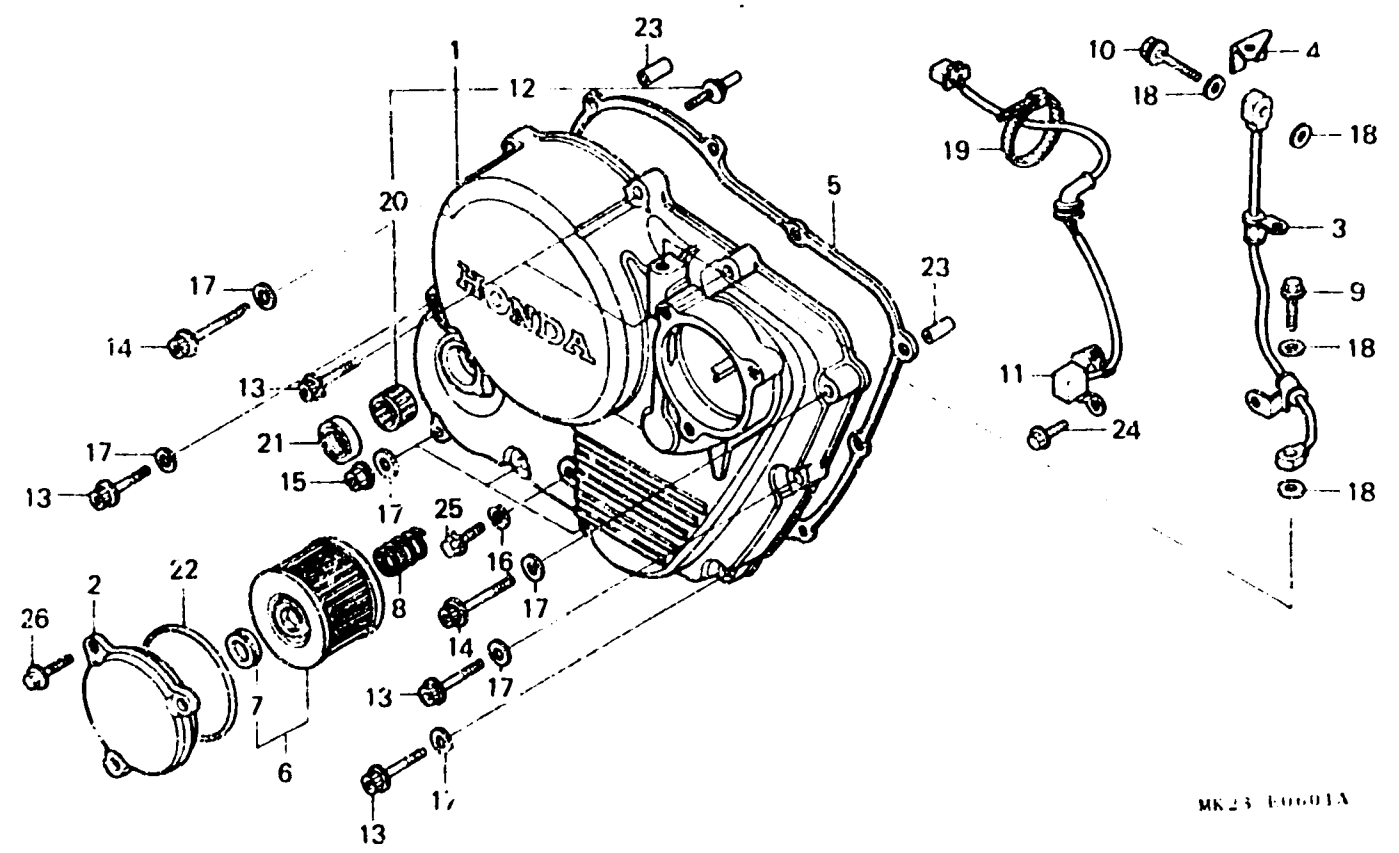

F 3

E-6-1

Right crankcase cover
(XR600RJ·RK·RL·RM·RN)
Couvercle de Carter
moteur droit
(XR600RJ·RK·RL·RM·RN)
Rechter Kurbelgehäuse-
deckel
(XR600RJ·RK·RL·RM·RN)
Cubierta de Carter de
motor derecha
(XR600RJ·RK·RL·RM·RN)

Item d'entretien	T.D.R.	N° de réf.	N° de pièce	Description	N° de requis XR600					N° de série	Code de zone		
					RF	RG	RH	RJ	RK			RL	RM
25)		95701-06016-07		BOULON DE BRIDE, 6X16.....	-	-	-	-	-	1	-	-	2B
					-	-	-	-	-	-	1	1	
26		90004-ML4-610		BOULON DE DOUILLE DE BRIDE, 6X18	-	-	-	-	-	-	3	3	
		96000-06018-07		BOULON DE BRIDE, 6X18.....	-	-	-	3	3	3	-	-	B,CM,DK,SD U
		96001-06018-07		BOULON DE BRIDE, 6X18.....	-	-	-	-	-	3	-	-	2B