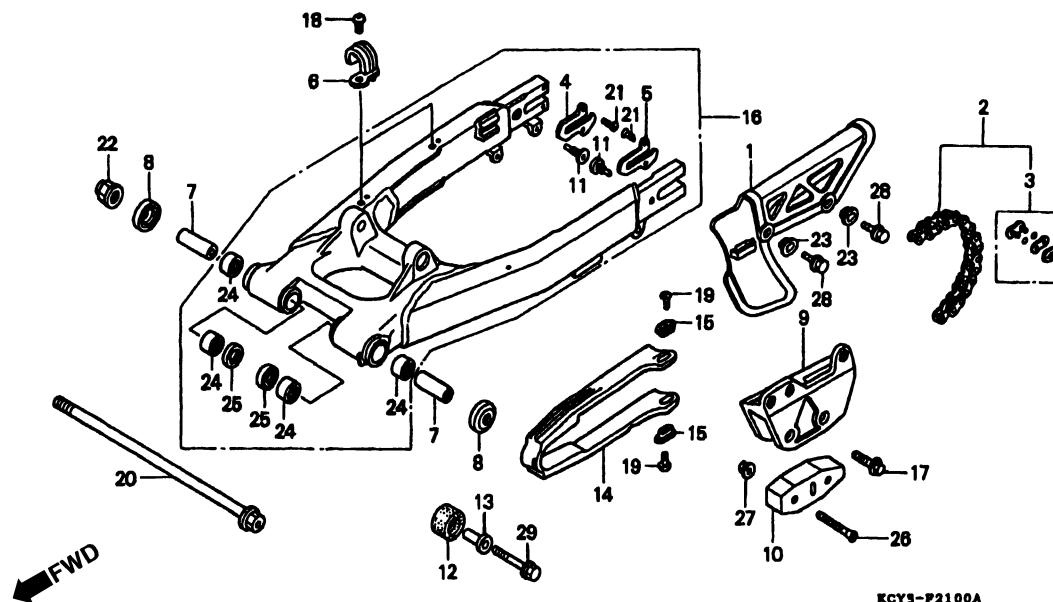

C-21

Garfo Traseiro • Capa Corrente

3

Item de serviço	T.M.O.	Ref. Nº	Nº da peça	Descrição	Otd. XR400R					Nº de série	Nota	
					T	V	W	X	Y			1
Capa, Corrente Transmissão.....0,1		1	40510-KR6-000	Capa, Corrente Transmissão.....	1	1	1	1	1	1	U
• Guia, Corrente		2	40530-KCY-671	Corrente, Transmissão (DID520V8-108 FE) (DAIDO).....	1	1	1	1	1	1	CM, DK, ED
• Deslizador Guia, Corrente			40530-KCY-672	Corrente, Transmissão (RK520MOZ6-108FJ) (RK EXCEL).....	1	1	1	1	1	1	CM, DK, ED
• Rolete, Corrente			40530-KCY-652	Corrente, Transmissão (RK520MOZ6-106FJ) (RK EXCEL).....	1	1	1	1	1	1	U
Corrente, Transmissão0,4			40530-MN1-652	Corrente, Transmissão (DID520V8-106FJ) (DAIDO).....	1	1	1	1	1	1	U
Bucha, garfo Traseiro0,8 (Uma Ou Todas)		3	40531-KCY-672	Junção, Corrente Transmissão (RK EXCEL).....	1	1	1	1	1	1	
Deslizador, Corrente.....0,3			40531-MN1-672	Junção, Corrente Transmissão (DAIDO).....	1	1	1	1	1	1	
Garfo, Traseiro1,0		4	42307-KT1-770	Arruela Direita, Garfo Traseiro.....	1	1	1	1	1	1	
Rolamento, Agulhas, 20 x 26 x 12.....1,1 (Adicionar 0,2 por Unidade)		5	42308-KT1-770	Arruela Esquerda, Garfo Traseiro.....	1	1	1	1	1	1	
		6	43468-KAE-000	Guia Mangueira, Freio Traseiro.....	2	2	-	-	-	-	
			43468-KFB-000	Guia Mangueira, Freio Traseiro.....	-	-	2	2	2	2	
		7	52141-KCY-670	Bucha, Garfo Traseiro.....	2	2	2	2	2	2	
		8	52144-KR8-005	Tampa, Retentor Pó (NIPPON).....	2	2	1	2	2	2	
		9	52146-KT1-770	Guia, Corrente.....	1	1	1	1	1	1	
		10	52147-KN5-005	Deslizador, Guia Corrente.....	1	1	1	1	1	1	