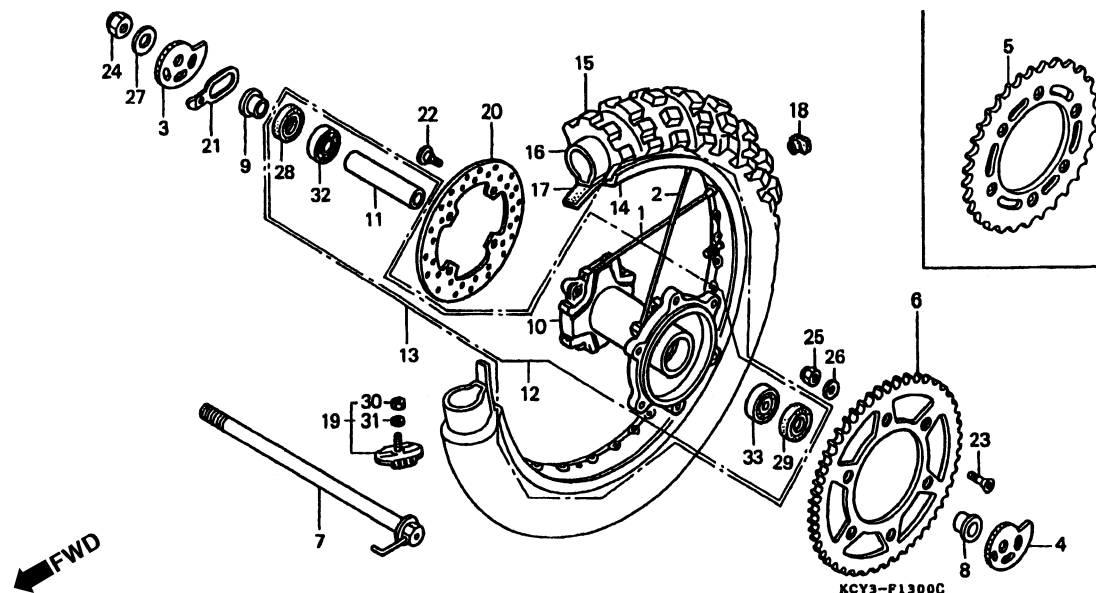

C-13

Roda Traseira

3

Item de serviço	T.M.O.	Ref. N°	N° da peça	Descrição	Otd. XR400R					N° de série	Nota	
					T	V	W	X	Y			1
Coroa, Transmissão.....0,4		1	06420-KCY-670	Raio A, Traseiro	16	16	16	16	16	16		
• Disco, Freio Traseiro		2	06421-KCY-670	Raio B, Traseiro	16	16	16	16	16	16		
Eixo, Roda Traseira	0,3	3	40544-MN1-670	Ajustador Direito, Corrente	1	1	1	1	1	1		
Cubo, Roda Traseira	2,7	4	40545-MN1-670	Ajustador Esquerdo, Corrente	1	1	1	1	1	1		
Bucha, Distanciadora Roda Traseira	0,5	5	41201-KCY-650	Coroa, Transmissão (40D).....	1	1	1	1	1	1		U
• Rolamento, Radial Esferas, 6203U (Adicionar 0,1 por Unidade)		6	41201-KCY-670	Coroa, Transmissão (45D).....	1	1	1	1	1	1		CM, DK, ED
• Rolamento, Radial Esferas, 6303U		7	42301-KZ1-600	Eixo, Roda Traseira.....	1	1	1	1	1	1		
Cubo, Roda Traseira	2,5	8	42312-KAE-000	Bucha, Roda Traseira.....	1	1	1	1	1	1		
Roda, Traseira Comp	1,1	9	42313-KZ1-670	Bucha, Lateral Roda Traseira	1	1	1	1	1	1		
Aro, Roda Traseira	2,4	10	42601-KCY-670	Cubo, Roda Traseira.....	1	1	1	1	1	1		
Pneu, Traseiro.....1,0		11	42620-KAE-000	Bucha, Distanciadora Roda Traseira.....	1	1	1	1	1	1		
• Câmara, Ar Traseira		12	42635-KCY-690	Cubo, Roda Traseira.....	-	1	1	1	1	1		DK, ED
		13	42650-KCY-670	Roda, Traseira Comp.....	1	1	1	1	1	1		
		14	42701-MN1-681	Aro, Roda Traseira.....	1	1	1	1	1	1		
		15	42711-ML3-911	Pneu Traseiro (DUNLOP) (110/100-18 64M K695).....	1	1	1	1	1	1		CM
			42711-KT1-651	Pneu Traseiro (IRC) (110/100-18 64M/64P).....	1	1	1	1	1	1		U
					-	1	1	1	1	1		DK, ED
			42711-KCY-641	Pneu Traseiro (DUNLOP) (110/100-18 64M).....	1	-	-	-	-	-		ED