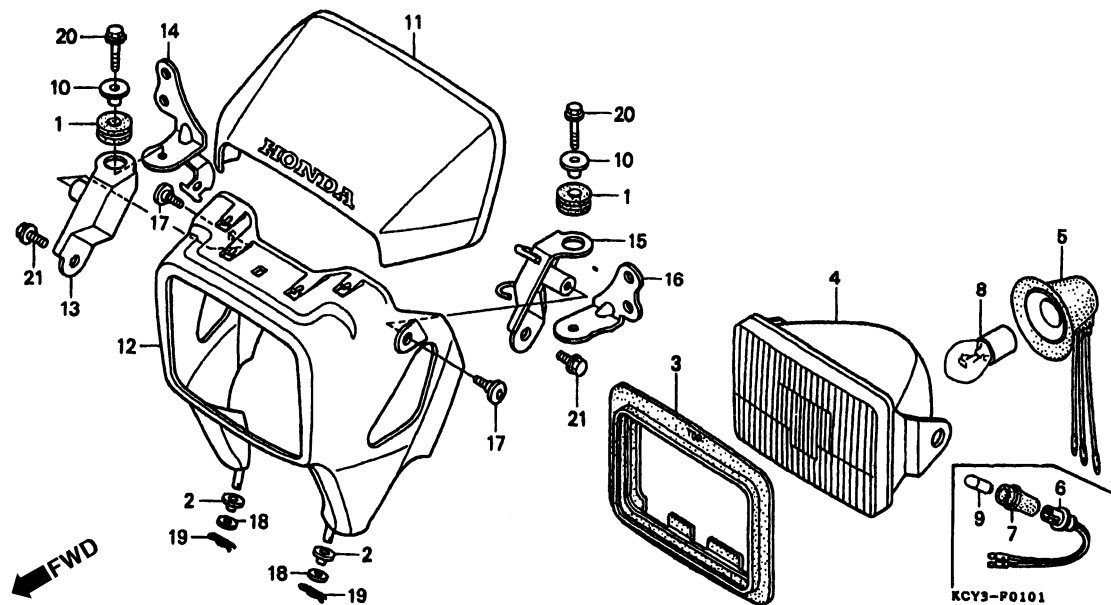

C-1.1

Farol

3

Item de serviço	T.M.O.	Ref. N°	N° da peça	Descrição	Otd. XR400R					N° de série	Nota	
					T	V	W	X	Y			1
		16	61406-KCY-650	Suporte B, Esquerdo Farol	1	1	1	1	1	1	DK, ED, U
		17	90106-KAF-000	Parafuso, Especial, 6 mm	2	2	2	2	2	2	DK, ED, U
		18	90501-KCY-650	Arruela, 6 mm	2	2	2	2	2	2	DK, ED, U
		19	94251-08000	Pino, Trava, 8 mm	2	2	2	2	2	2	DK, ED, U
		20	95701-06022-07	Parafuso, Flange, 6 x 22	2	2	2	2	2	2	DK, ED, U
		21	96300-08012-00	Parafuso, Flange, 8 x 12	2	2	2	2	2	2	DK, ED, U