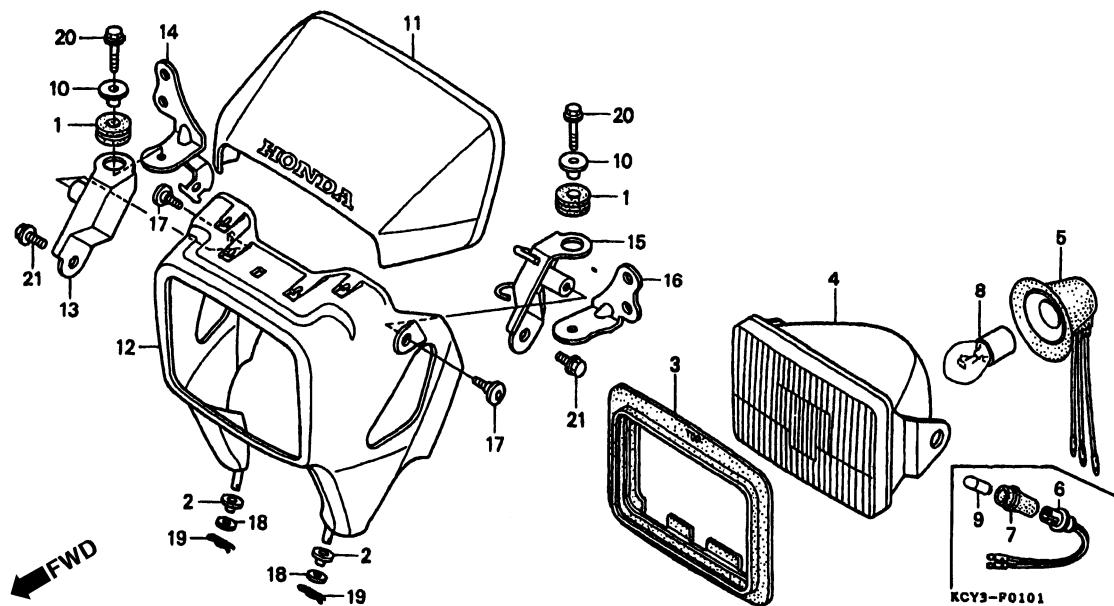

# C-1.1

## Farol

Item de serviço	T.M.O.	Ref. N°	N° da peça	Descrição	Qtd. XR400R					N° de série	Nota	
					T	V	W	X	Y			
Farol.....0,2		1	17245-107-010	Coxim, Fixação .....	2	2	2	2	2	.....	.....	DK, ED, U
• Soquete Comp., Farol		2	19113-KCY-650	Coxim, Superior Visor.....	2	2	2	2	2	.....	.....	DK, ED, U
• Soquete, Lâmpada Posição		3	33102-MG2-000	Guarnição, Farol .....	1	1	1	1	1	.....	.....	DK, ED, U
• Suporte A, Direito Farol (Um ou Todos)		4	33120-KCY-641	Farol.....	1	1	1	1	1	.....	.....	DK, ED
• Suporte B, Direito Farol		5	33130-GJ1-711	Soquete Comp., Farol.....	1	1	1	1	1	.....	.....	U
• Suporte A, Esquerdo Farol		6	33140-167-003	Soquete, Lampada Posição .....	1	1	1	1	1	.....	.....	DK, ED, U
• Suporte B, Esquerdo Farol		7	33155-166-003	Coxim.....	1	1	1	1	1	.....	.....	DK, ED
Lâmpada, Farol .....0,1		8	34901-388-611	Lâmpada, Farol (12V 35/35W).....	1	1	1	1	1	.....	.....	DK, ED, U
• Lâmpada, Posição		9	34903-388-611	Lâmpada, Posição (12V 4W).....	1	1	1	1	1	.....	.....	DK, ED
Carcaça, Farol .....0,3		10	61104-MA6-720	Bucha.....	2	2	2	2	2	.....	.....	DK, ED, U
		11	61140-KCY-650ZA	Placa Dianteira, Número (WL) *Tipo 1* .....	1	-	-	-	-	.....	.....	ED, U
			61140-KCY-710ZA	Placa Dianteira, Número (WL) *Tipo 2* .....	-	1	1	1	-	.....	.....	ED, U
			61140-KCY-A10ZB	Placa Dianteira, Número (WL) *Tipo 3* .....	-	-	-	1	1	.....	.....	DK, ED, U
		12	61301-KCY-650ZA	Carcaça, Farol *P-9* Violeta Urano .....	1	-	-	-	-	.....	.....	ED, U
			61301-KCY-650ZB	Carcaça, Farol *NH-1* Preto.....	-	1	1	1	-	.....	.....	ED, U
			61301-KCY-650ZD	Carcaça, Farol *R-134* Vermelho Fighting....	-	-	-	1	1	.....	.....	DK, ED, U
		13	61305-KCY-650	Suporte A, Direito Farol.....	1	1	1	1	1	.....	.....	UMA
		14	61306-KCY-650	Suporte B, Direito Farol.....	1	1	1	1	1	.....	.....	DK, ED, U
		15	61405-KCY-650	Suporte A, Esquerdo Farol .....	1	1	1	1	1	.....	.....	DK, ED, U