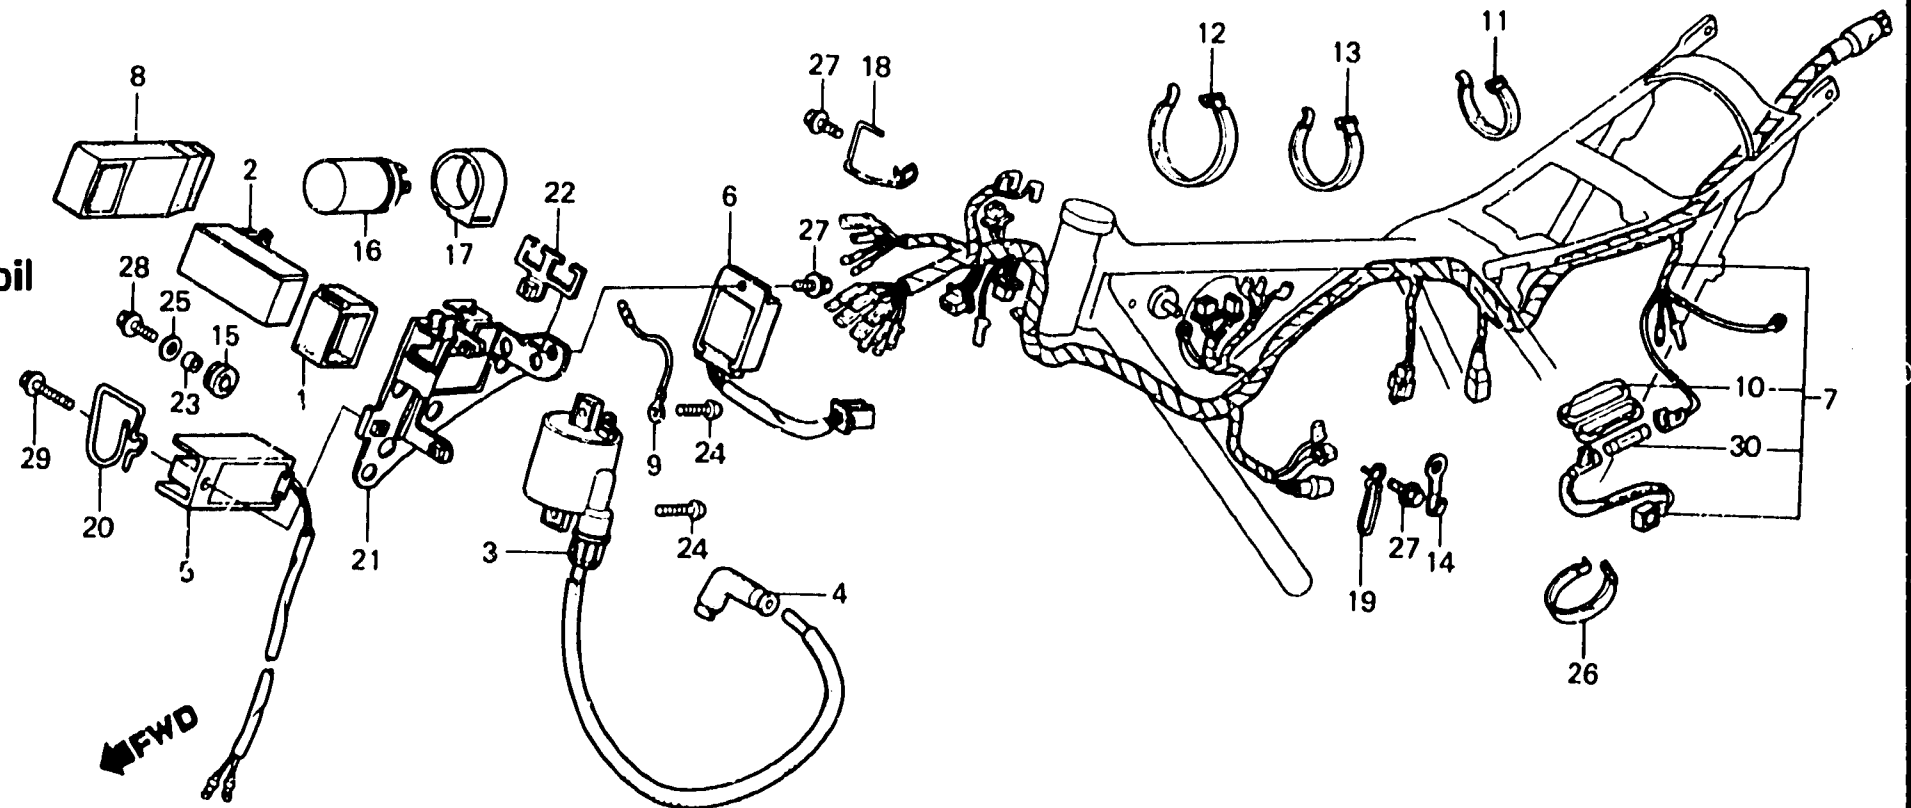

I 5

F-24-1

**Wire harness • C.D.I. unit • Ignition coil
(XL400Rc)**

**Faisceau électrique • Unité de C.D.I. •
Bobine d'allumage
(XL400Rc)**

BMC4 - 18

Item d'entretien	T.D.F.	N° de réf.	N° de pièce	Description	N° de requis XL400 Se Rc	N° de série	Code de zone
		25	94103-08000	RONDELLE PLATE, 6MM	2		
		26	95014-61100	BANDE A1 DE CABLE	4		
		27	95700-08012-00	BOULON DE BRIDE, 6X12	3		
		28	95700-08018-00	BOULON DE BRIDE, 6X18	2		
		29	95700-08028-00	BOULON DE BRIDE, 6X28	1		
		30	98200-11000	FUSIBLE A (10A)	1		