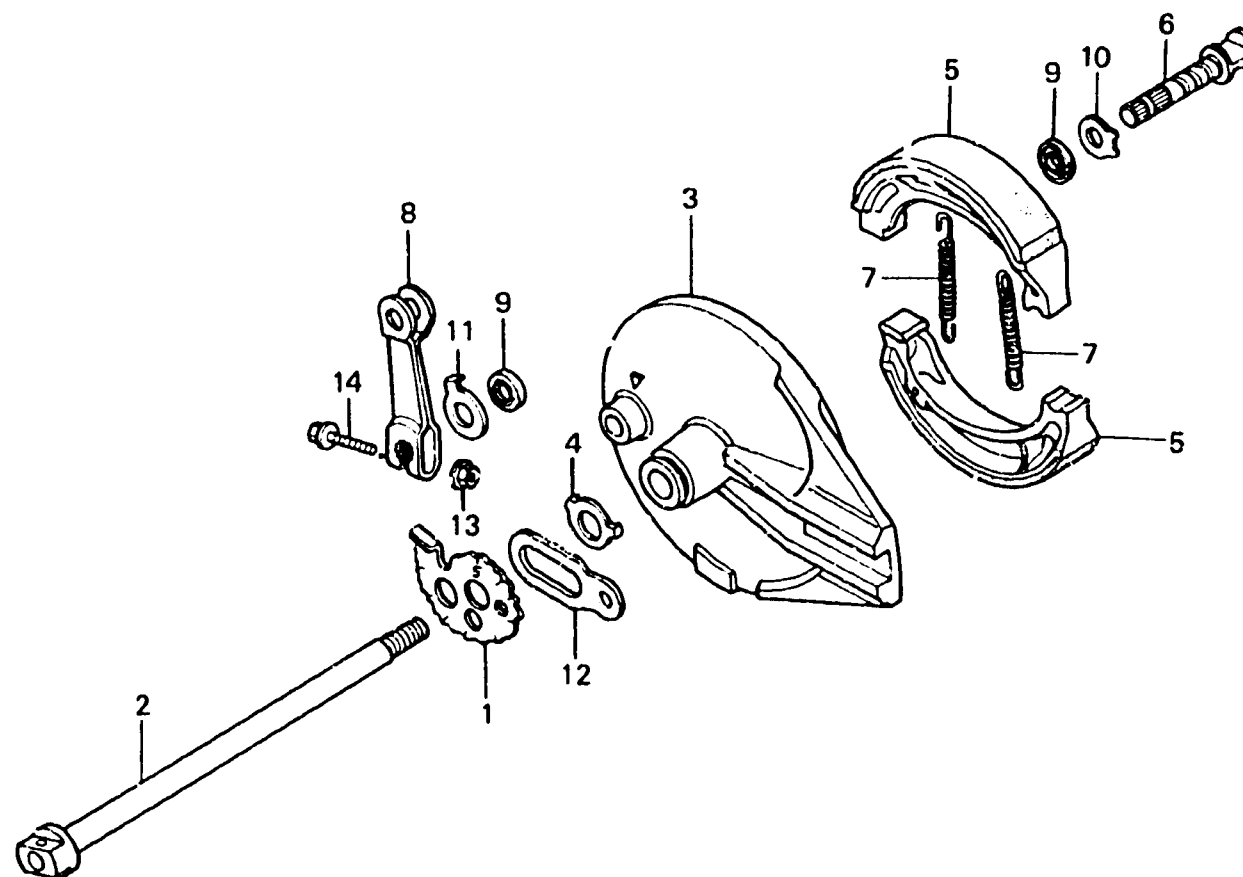

F 10

F-10-1

Rear brake panel
(XL400Rc)

Plateau de frein arrière
(XL400Rc)

BKB7-10

Item d'entretien	T.D.R.	N° de réf.	N° de pièce	Description	N° de requis XL400 Se Rc	N° de série	Code de zone
AXE DE ROUE AR.	0.3	1	40544-KB7-000	REGULATEUR DE CHAINE D.	1		
PLATEAU COMP. FREIN AR. (PIECES RELATIVES Y COMPRISES)	0.5	2	42301-MC4-000	AXE DE ROUE AR.	1		
		3	43100-MC4-000	PLATEAU COMP. FREIN AR.	1		
SABOT COMP. FREIN AR. (L'ON APPLIQUE LE MEME F.R.T. MEME QUAND ON EFFECTUE L'ENTRETIEN SUR PLUS D'UNE PIECE.)		4	43104-MC4-000	RONDELLE DE PLATEAU DE FREIN	1		
		5	43120-429-000	SABOT COMP. FREIN AR.	2	AR.	
BRAS DE FREIN AR.	0.2	6	43141-MC4-000	CAME DE FREIN AR.	1		
		7	43151-329-000	RESSORT DE SABOT DE FREIN AR.	2		
		8	43410-MC4-000	BRAS DE FREIN AR.	1		
		9	45134-KB7-005	CACHE-POUSSIERE DE CAME DE	2		
		10	45142-KB7-000	SIEGE DE CAME DE FREIN AV.	1	FREIN	
		11	45145-086-720	INDICATEUR DE ROUE AV.	1		
		12	52162-MA0-000	BUTEE DE FREIN AR.	1		
		13	94050-06000	ECROU DE BRIDE, 6MM	1		
		14	95700-06032-00	BOULON DE BRIDE, 6X32	1		