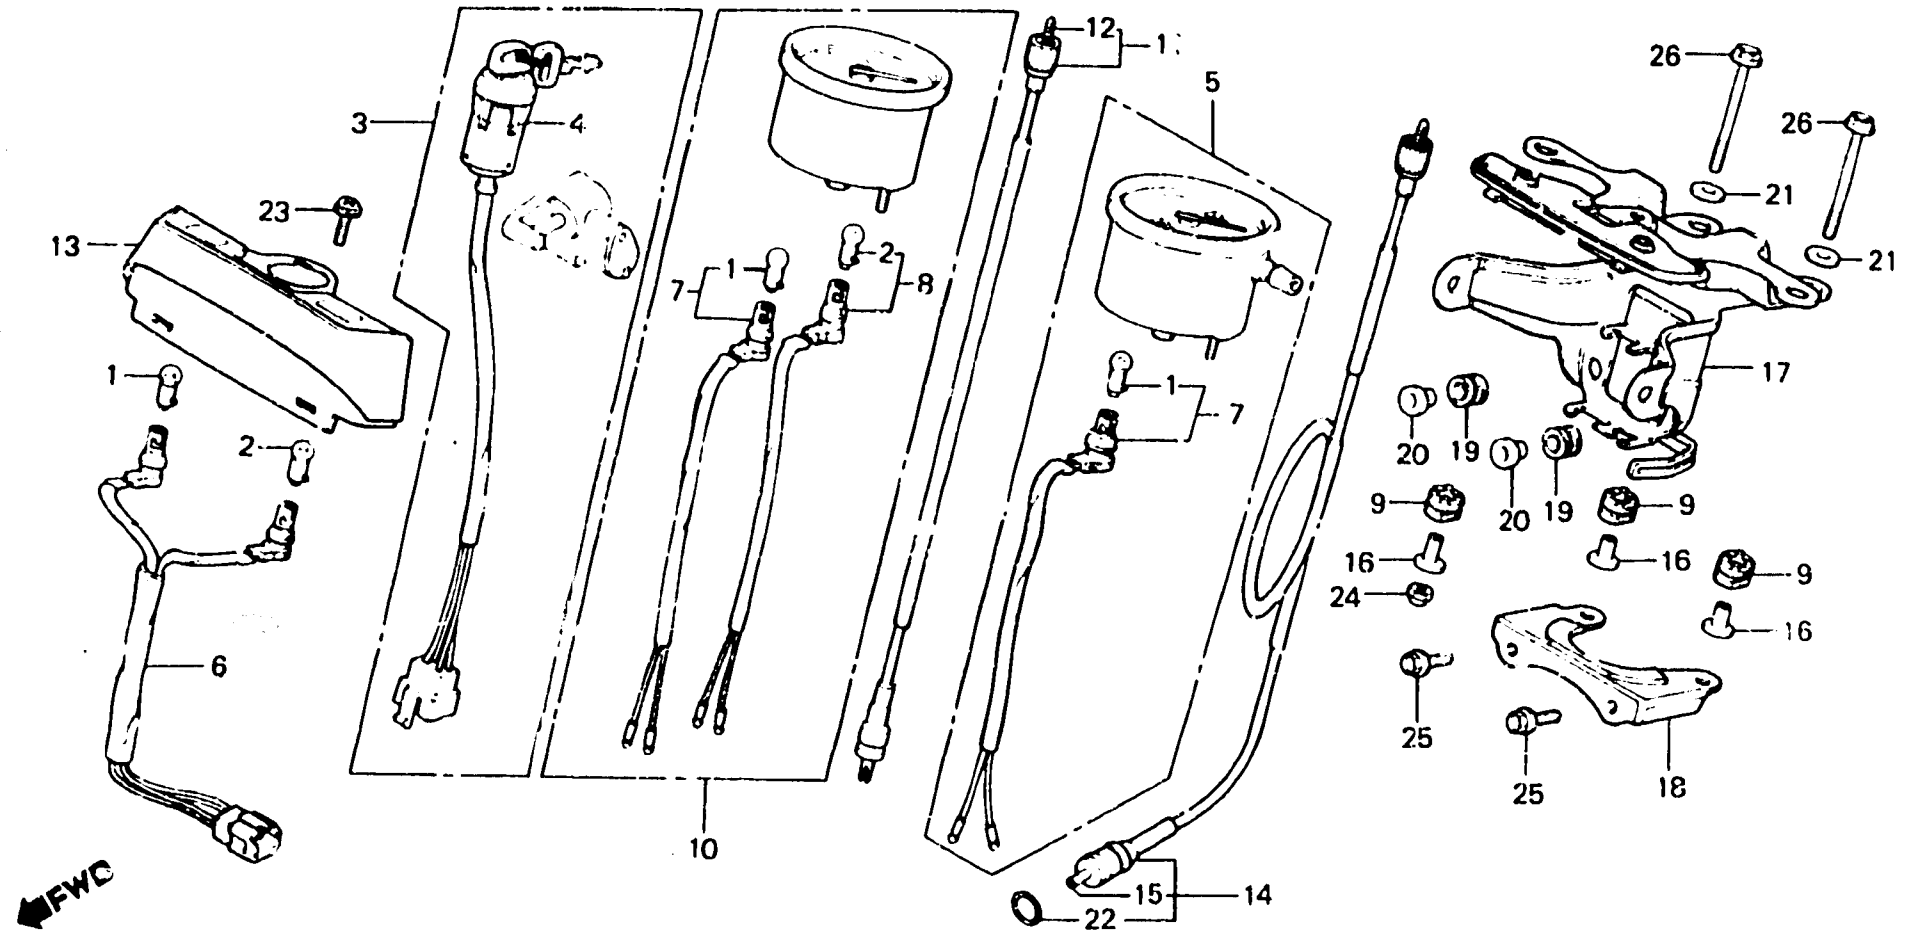

E 5

F-2

**Meter • Headlight stay
(XL400SB)**

**Compteurs • Appui de phare
(XL400SB)**

BKA7 - 22

Item d'entretien	T.D.R.	N° de réf.	N° de pièce	Description	N° de requis XL400 Se Rc	N° de série	Code de zone
		21	90525-030-000	RONDELLE B DE FIXATION SUPPORT DE GUIDON	4		
		22	91351-121-710	JOINT TORIQUE	1		
		23	93891-06012-07	VIS A TETE A RONDELLE, 6X12	1		
		24	94021-0600C	ECROU DE CHAPEAU, 6MM	4		
		25	95700-06016-00	BOULON DE BRIDE, 6X16	2		
		26	95700-06060-00	BOULON DE BRIDE, 6X60	2		