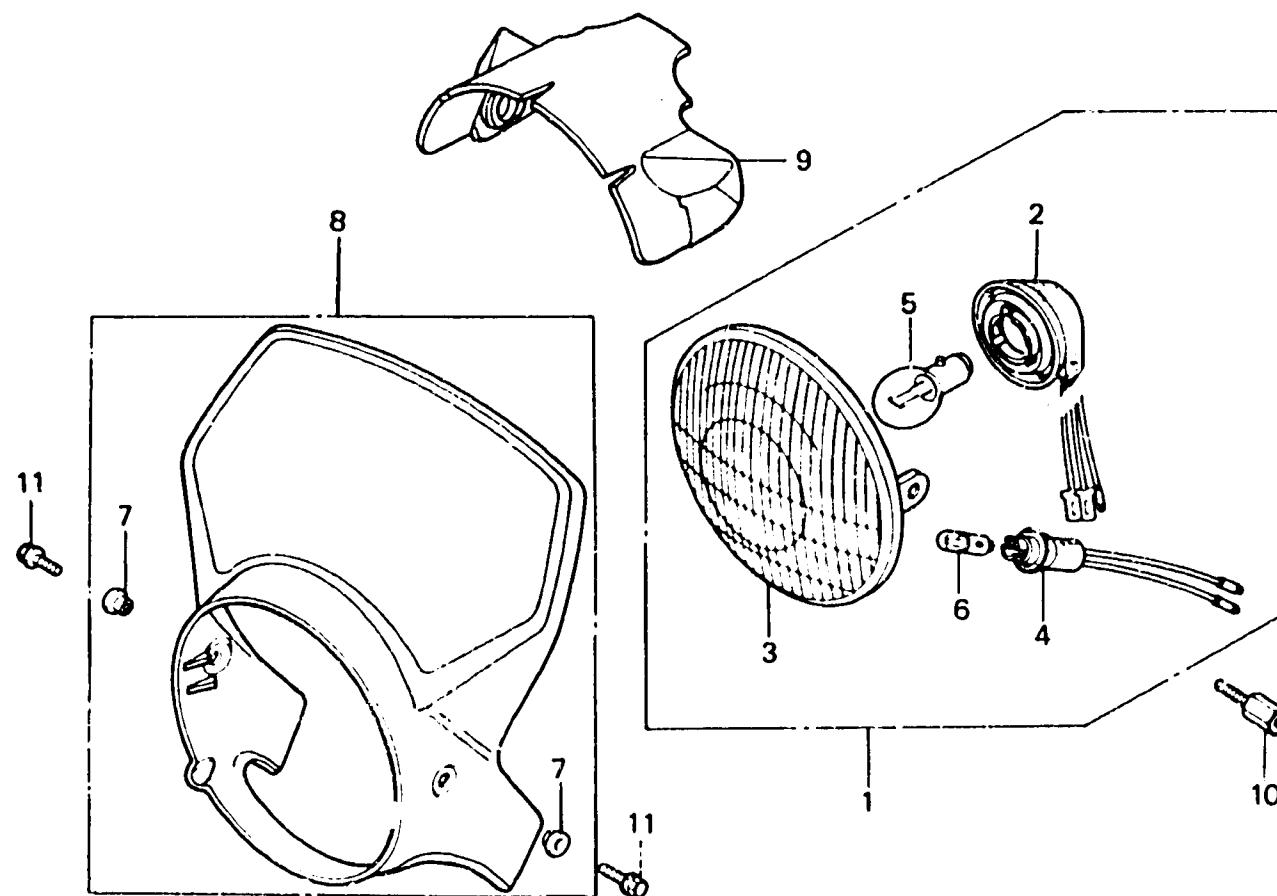

E 3

F-1-1

**Headlight
(XL400Rc)**

**Phare
(XL400Rc)**

BMC4 - 24

Item d'entretien	T.D.R.	N° de réf.	N° de pièce	Description	N° de requis XL400 Se Rc	N° de série	Code de zone
ENS. PHARE (PIECES RELATIVES Y COMPRISES)	0.1	• 1	33100-MC4-621	ENS. PHARE	1		F
• UNITE DE PHARE		•	33100-MC4-611	ENS. PHARE	1		IT,SD
• ENS. DOUILLE DE FEU POSITION		• 2	33110-MC4-621	ENS. DOUILLE DE PHARE	1		F
• JEU DE VISIERE AV.		•	33110-MC4-611	ENS. DOUILLE DE PHARE	1		IT,SD
• CAOUTCHOUC DE VISIERE AV.		• 3	33120-MC4-621	UNITE DE PHARE	1		F
		•	33120-MC4-611	UNITE DE PHARE	1		IT,SD
		• 4	33150-183-621	ENS. DOUILLE DE FEU POSITION	1		F
		•	33150-166-003	ENS. DOUILLE DE FEU POSITION (STANLEY)	1		IT,SD
		• 5	34901-369-621	AMPOULE DE PHARE (LOCAL PROCUREMENT)	1		F
		•	34901-388-611	AMPOULE DE PHARE (LOCAL PROCUREMENT)	1		IT,SD
		• 6	34903-388-611	AMPOLE DE FEU POSITION (12V 4W)	1		
		• 7	61101-441-000	COLLIER DE FIXATION DE GARDE- BOUE AV.	2		
		• 8	613A0-KB7-600ZA	JEU DE VISIERE AV. *R-110*	1		F,SD
			613A0-KB7-600ZB	JEU DE VISIERE AV. *NH-24*	1		F,SD
			613A0-KB7-600ZC	JEU DE VISIERE AV. *NH-104M-U*	1		F,SD
		•	613A0-KB8-630ZA	JEU DE VISIERE AV. *R-110*	1		IT
		• 9	61308-KB7-000	CAOUTCHOUC DE VISIERE AV.	1		
		• 10	90123-KB7-000	BOULON D'APPUI DE PHARE	2		
		• 11	95700-06012-00	BOULON DE BRIDE, 6X12	2		