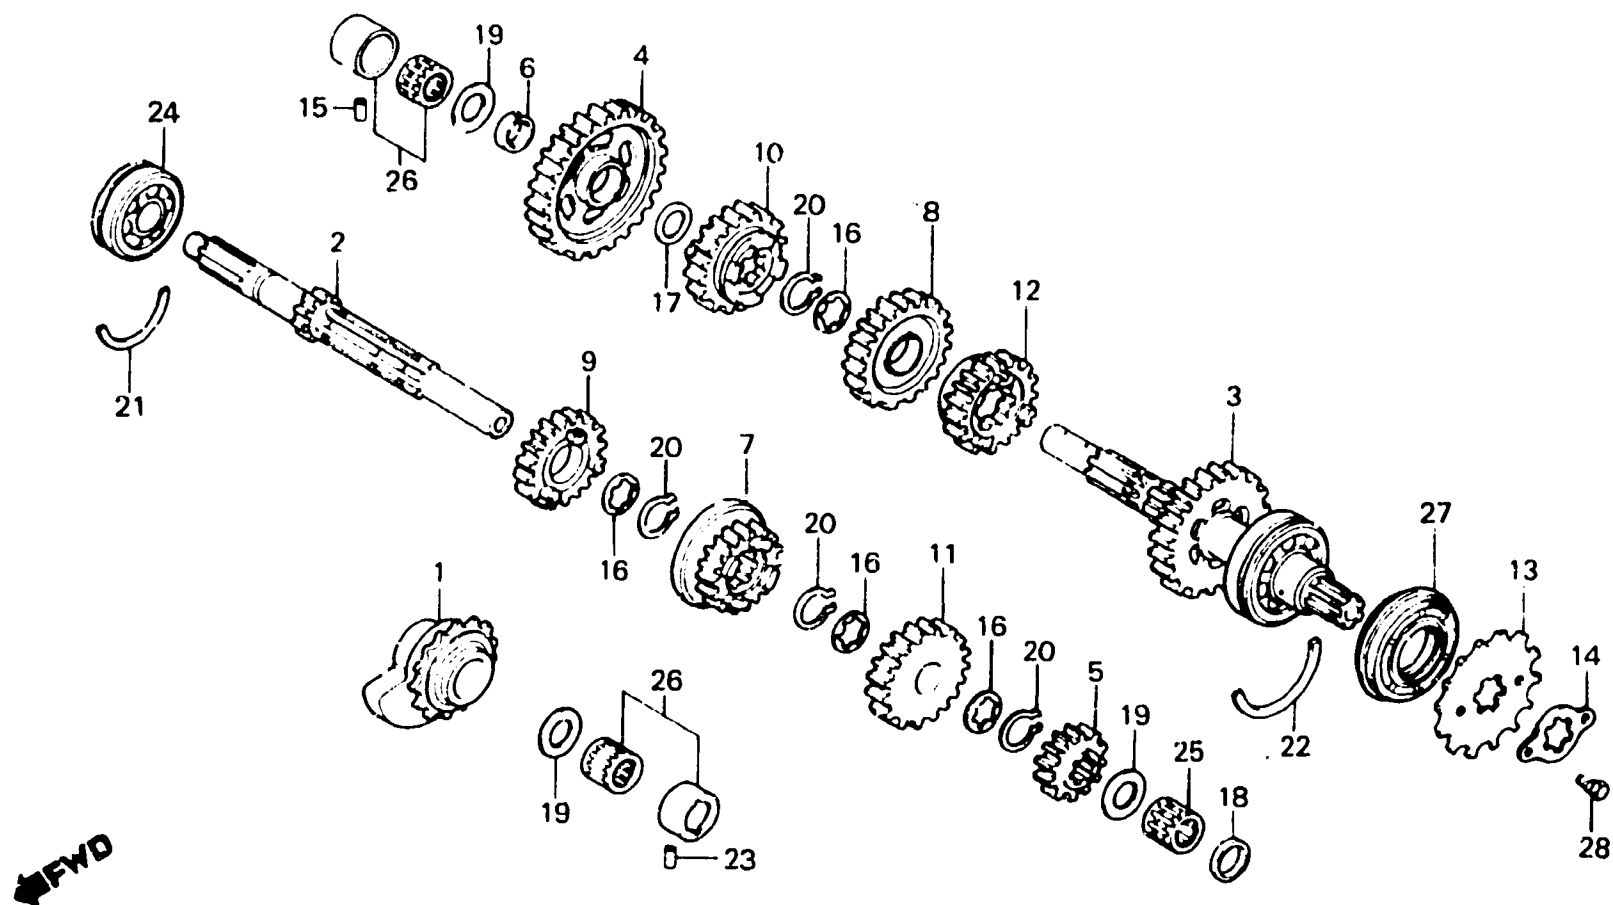

**D 7**

**E-13**

**Rear balancer • Transmission**  
**Balancier arrière • Transmission**

BA7-13

Item d'entretien	T.D.R.	N° de réf.	N° de pièce	Description	N° de requis XL400		N° de série	Code de zone
					Sa	Rc		
		17	90454-428-000	RONDELLE DE BUTEE, 20MM	1	1		
		18	90454-429-000	ENTRETOISE, 20MM	1	1		
		19	90458-292-000	RONDELLE DE BUTEE, 20MM	3	3		
		20	90601-107-000	CIRCLIP, 25MM	4	4		
		21	90601-393-000	BAGUES DE SERRAGE, 56MM	1	1		
		22	90602-428-000	BAGUES DE SERRAGE, 62MM	1	1		
		23	90705-428-010	GOUPILLE DE FIXATION DE	1	1		
				ROULEMENT				
		24	91007-393-003	ROULEMENT A BILLES RADIAL, 6322	1	1		
		25	91011-428-008	ROULEMENT A AIGUILLES, 20X26X20	1			
			91011-473-000	ROULEMENT A AIGUILLES, 20X26X20		1		
		26	91022-415-008	ROULEMENT A AIGUILLES, 20MM	2	2		
		27	91206-428-005	JOINT D'ETANCHEITE D'HUILE, 34X62X14	1			
			91206-KB7-005	JOINT D'ETANCHEITE D'HUILE, 34X62X14		1		
		28	92000-06010	BOULON EX., 6X10	2	2		