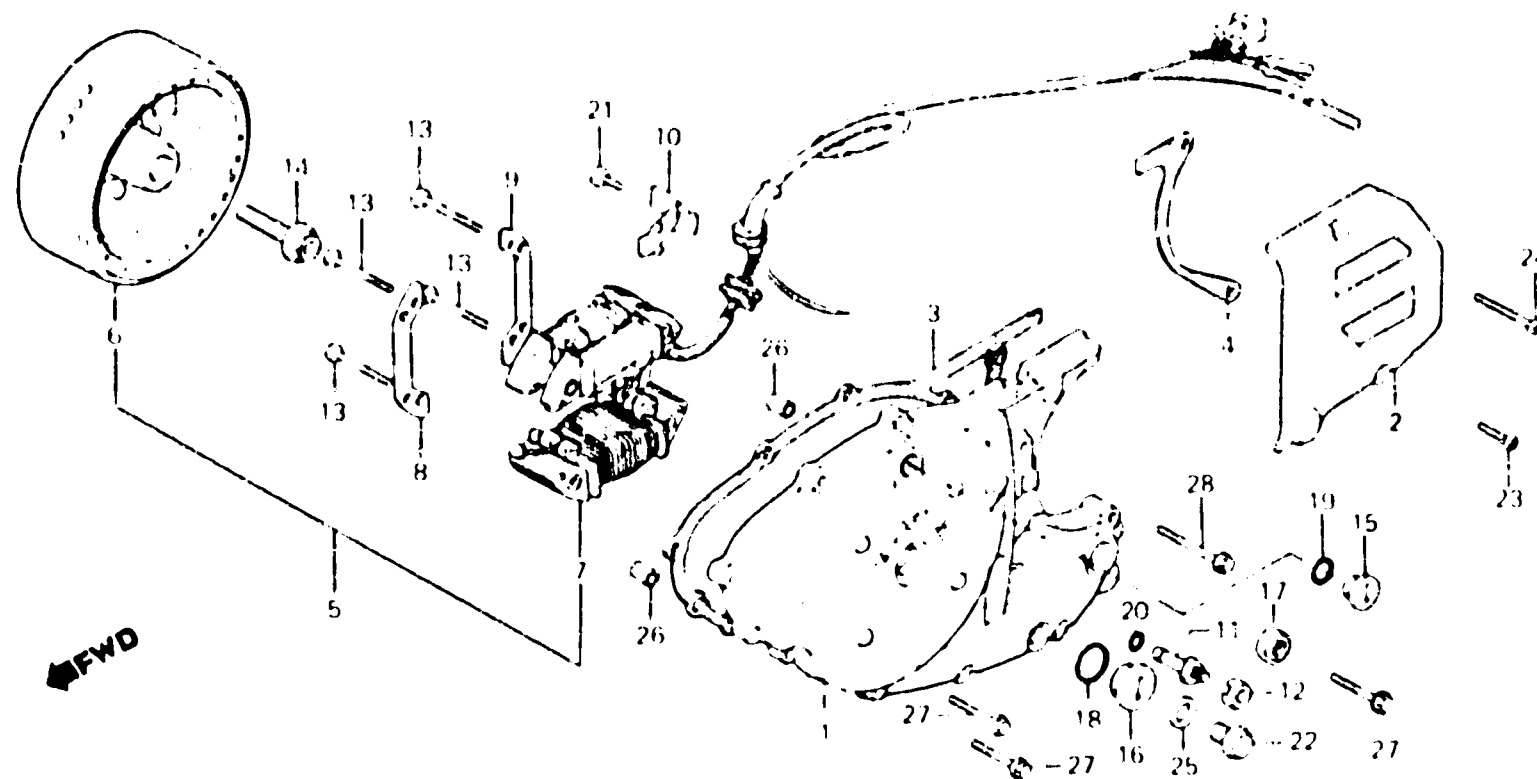

C 15

E-9

**Left crankcase cover • Generator
(XL400Sb)**

**Couvercle de carter moteur gauche •
Générateur
(XL400Sb)**

B435 2

Item d'entretien	T.D.R.	N° de réf.	N° de pièce	Description	N° de requis XL400 Se Rc	N° de série	Code de zone
		24	93500-06040	VIS A TETE CYLINDRIQUE, 6X40	1		
		25	94109-12000	RONDELLE DE BOUCHON DE DRAINAGE, 12MM	1		
		26	94301-10160	GOUJON D'ASSEMBLAGE, 10X16	2		
		27	96000-06025-00	BOULON DE BRIDE, 6X25	9		
		28	96000-06040-00	BOULON DE BRIDE, 6X40	1		