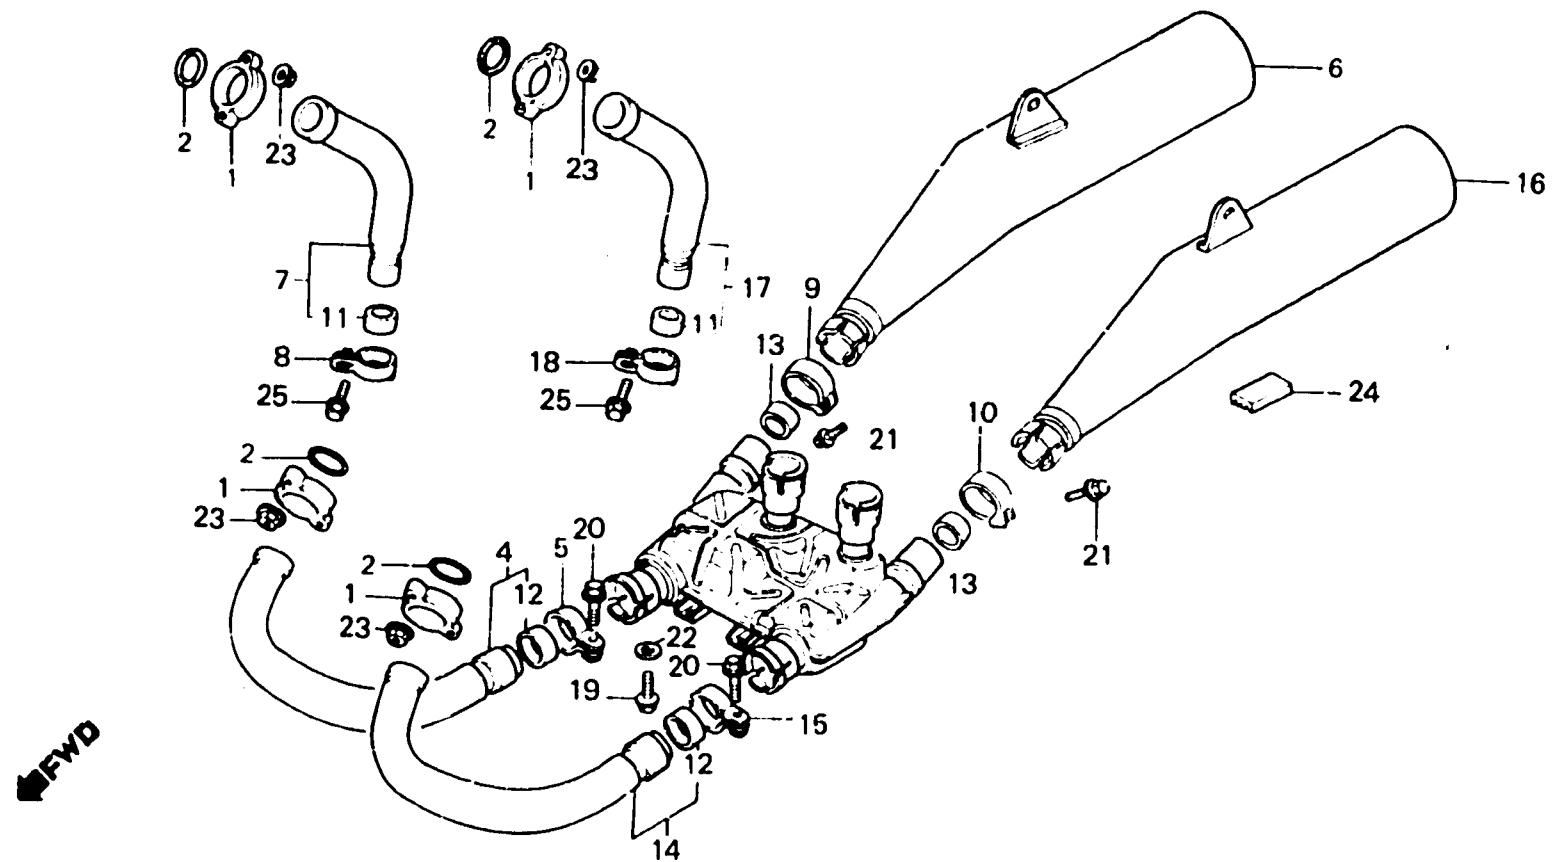

G 2

F-19

Exhaust muffler

Pot d'échappement

Auspufftopf

BKE7-37

Item d'entretien	T.D.R.	N° de réf.	N° de pièce	Description	N° de requis VF400Fd	N° de série	Code de zone
		23	94050-06000	ECROU DE BRIDE, 6MM	8		
		24	95011-64000	CAOUTCHOUC D DE BEUILLE	1		
		25	95730-08035-00	BOULON DE BRIDE, 8X35	2		