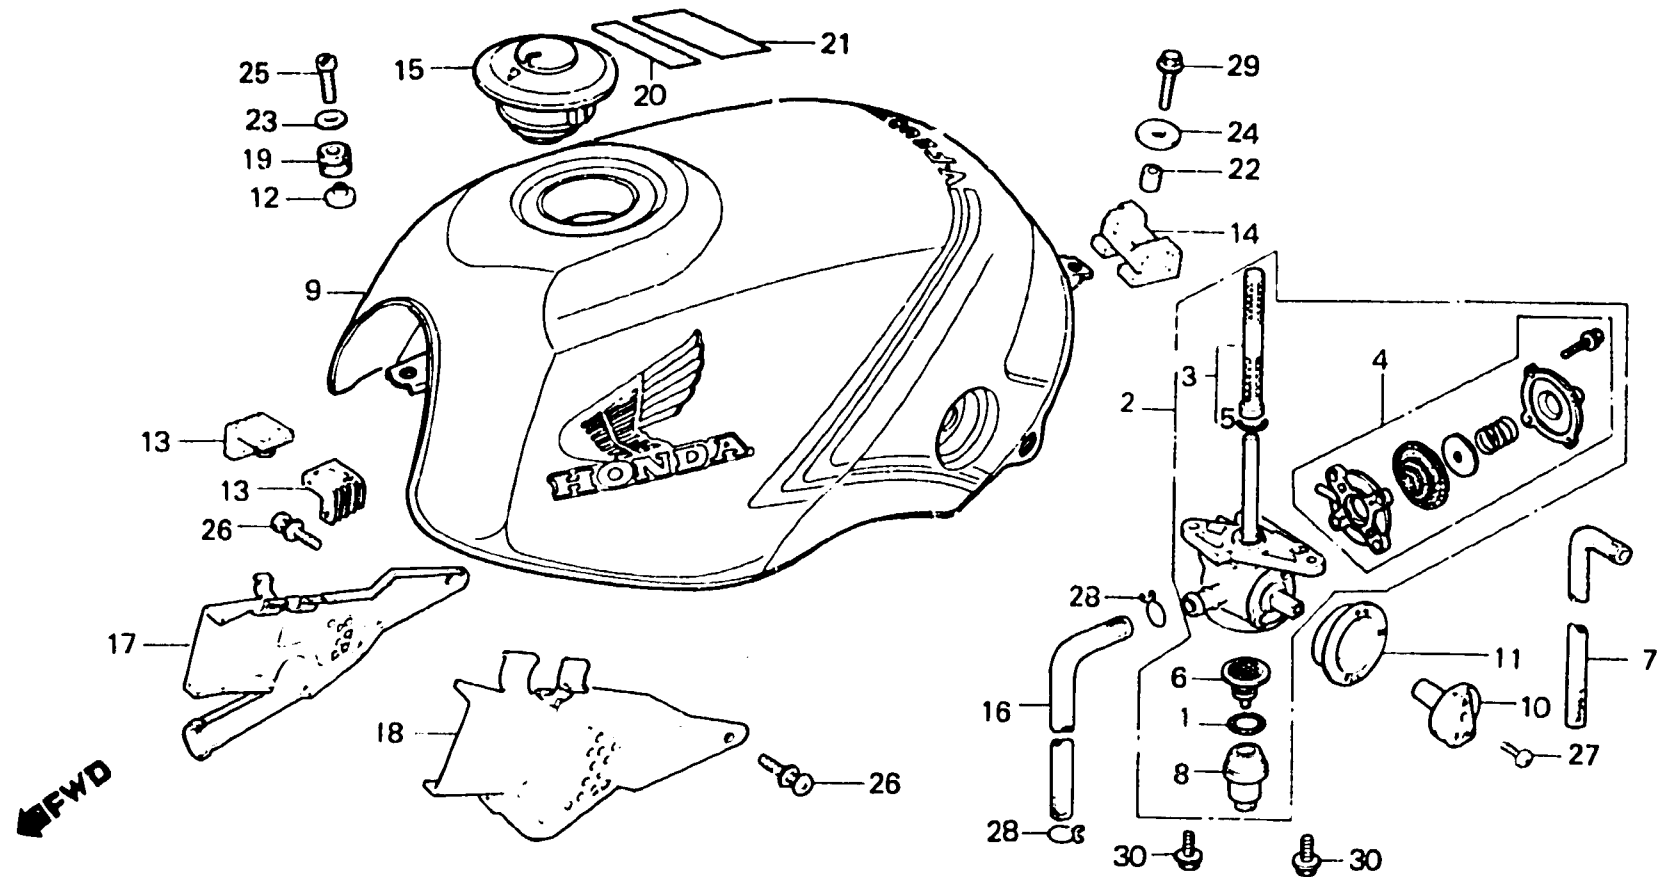

F-15

Fuel tank

Réservoir d'essence

Benzintank

BKE7-33B

Item d'entretien	T.D.R.	N° de réf.	N° de pièce	Description	N° de requis VF400Fd	N° de série	Code de zone
ENS. ROBINET AUTOMATIQUE D'ESSENCE	0.3	1	16173-001-004	JOINT DE CUVETTE DE FILTRE A CREPINE A ESSENCE	1		
• JEU DE CREPINE DE FILTRE A ESSENCE		* 2	16950-KE7-015	ENS. ROBINET AUTOMATIQUE D'ESSENCE	1		
• JEU DE RESERVOIR D'ESSENCE		* 3	16952-KE8-005	JEU DE CREPINE DE FILTRE A ESSENCE	1		
JEU DE COUVERCLE DE ROBINET	0.2	* 4	16953-ME5-005	JEU DE COUVERCLE DE ROBINET	1		
CUVETTE DE FILTRE (PIECES RELATIVES Y COMPRISES)	0.1	5	16956-MA1-731	JOINT TORIQUE	1		
• ANNEAU DE LEVIER DE ROBINET D'ESSENCE		6	16959-461-751	CUVETTE DE FILTRE	1		
• COUVERCLE LATERAL AV. D.		7	16961-KE7-000	TUYAU D'AIR DE ROBINET	1		
• COUVERCLE LATERAL AV. G.		* 8	16967-GA6-671	CUVETTE, FILTRE A ESSENCE	1		
		9	175A1-KE7-600ZA	JEU DE RESERVOIR D'ESSENCE *NH-121P-A*	1		
			175A1-KE7-600ZB	JEU DE RESERVOIR D'ESSENCE *NH-17*	1		
			175A1-KE7-600ZC	JEU DE RESERVOIR D'ESSENCE *R-124C-U*	1		
		* 10	175A1-KE7-601ZA	JEU DE RESERVOIR D'ESSENCE *NH-121P-A*	1		
		* 11	175A1-KE7-601ZB	JEU DE RESERVOIR D'ESSENCE *NH-1-Z*	1		
		* 12	175A1-KE7-601ZC	JEU DE RESERVOIR D'ESSENCE *R-124C-U*	1		
		10	17512-KE7-000	LEVIER, ROBINET CARBURANT	1		
		11	17513-KE7-000	ANNEAU DE LEVIER DE ROBINET D'ESSENCE	1		
		12	17535-KE7-000	COLLIER DE FIXATION DE RESERVOIR D'ESSENCE	1		
		13	17611-KE7-000	TAMPON AV. DE RESERVOIR ESSENCE	2		