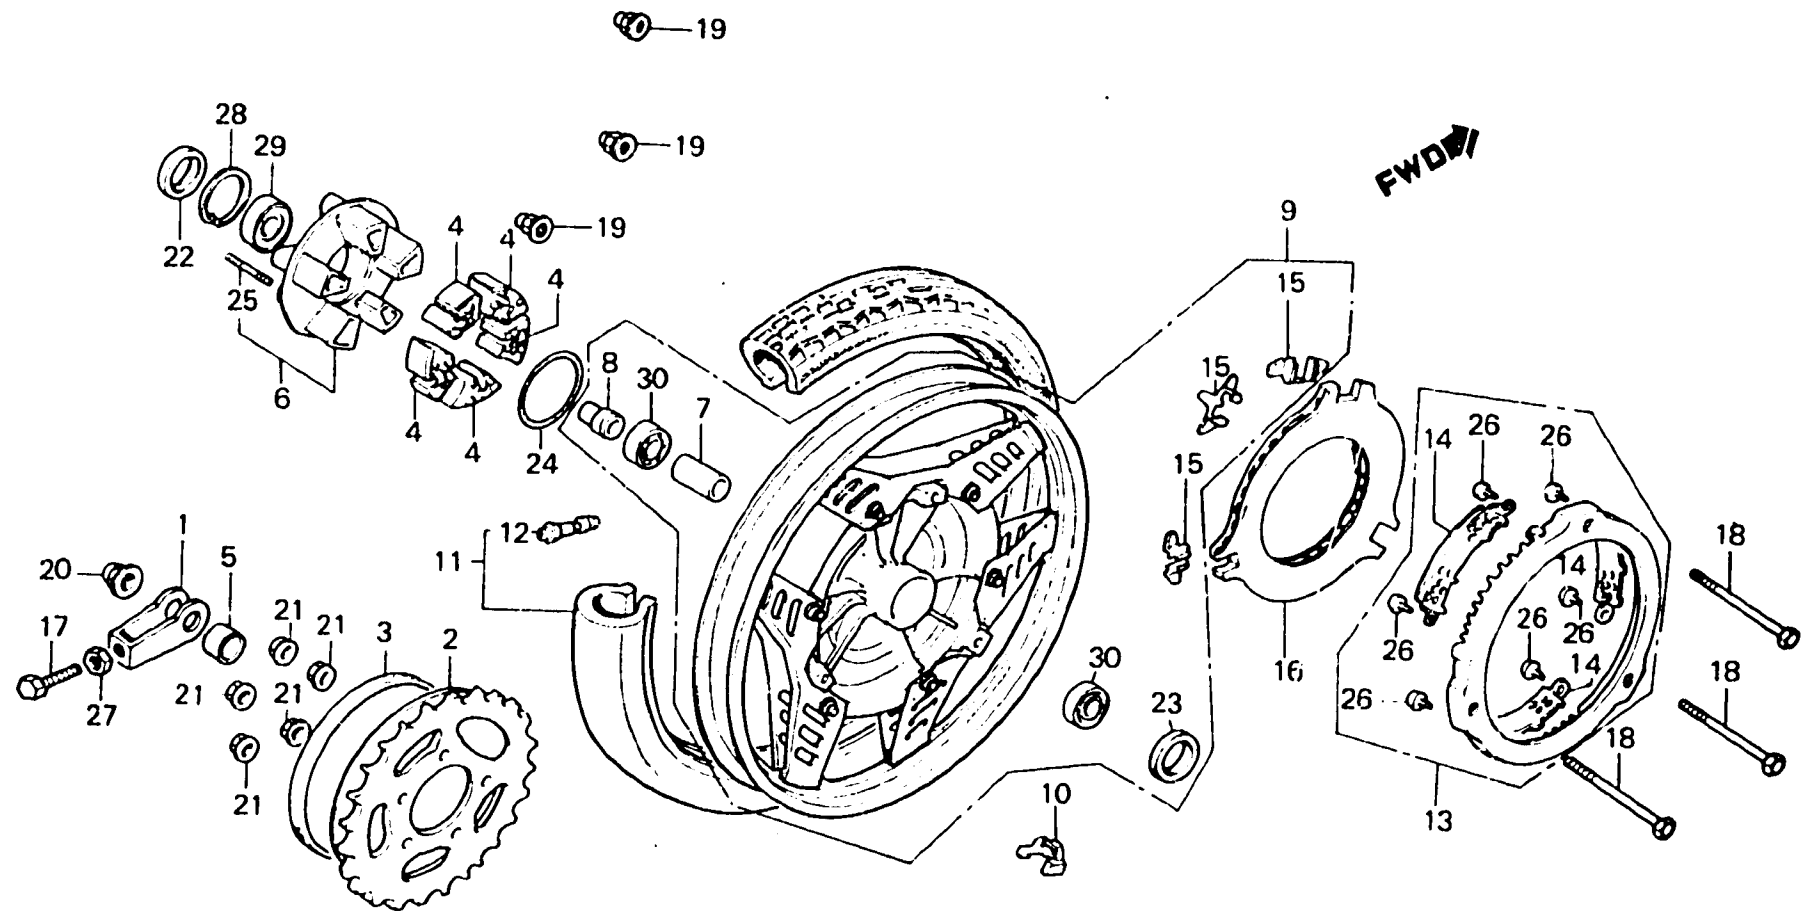

**F 7**

**F-14**

Rear wheel

Roue arrière

Hinterrad

BKE7 - 32

Item d'entretien	T.D.R.	N° de réf.	N° de pièce	Description	N° de requis VF400Fd	N° de série	Code de zone
		21	90308-357-000	ECROU HEX., 10MM .....	5		
		22	91252-MC4-003	JOINT D'ETANCHEITE D'HUILE, 28X47.2X7	1		
			91252-MC4-005	JOINT D'ETANCHEITE D'HUILE, 28X47.2X7	1		
		23	91253-443-761	CACHE-POUSSIÈRE, 30X47X8 .....	1		
			91253-443-762	CACHE-POUSSIÈRE, 30X47X8 .....	1		
		24	91302-MA6-003	JOINT TORIQUE, 61X2 .....	1		
		25	92716-10045-0E	GOUJON, 10X45 .....	5		
		26	93500-04006-1G	VIS A TÊTE CYLINDRIQUE, 4X6 .....	6		
		27	94001-08000-0S	ECROU HEX., 8MM .....	1		
		28	94520-47C00	CIRCLIP INTERIEUR, 47MM .....	1		
		29	96140-62040-10	ROULEMENT A BILLES RADIAL, 6204U	1		
		30	96140-63030-10	ROULEMENT A BILLES RADIAL, 6303U	2		