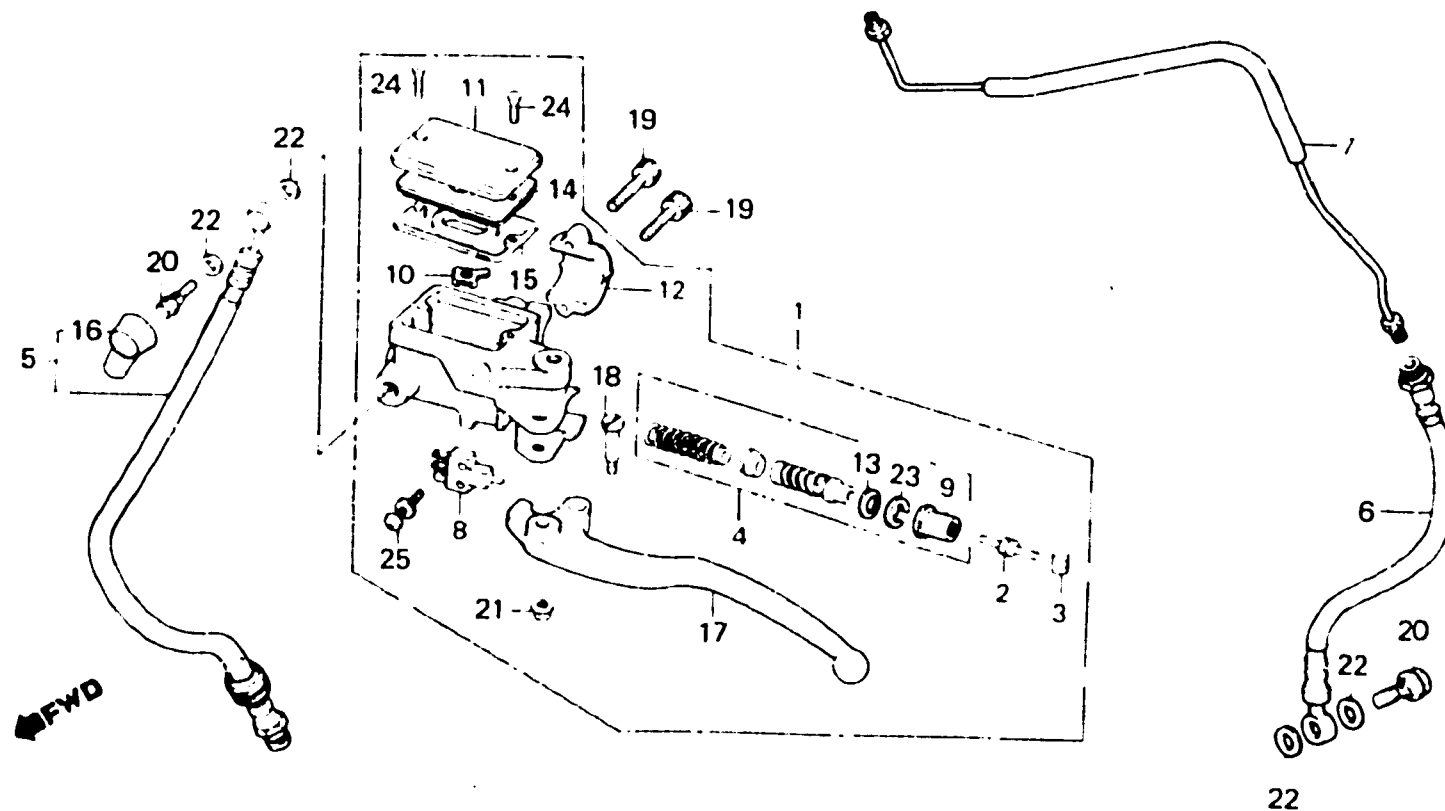

E 8

F-5

Clutch master cylinder
Maître cylindre d'embrayage
Kupplungshauptzylinder

BKE7 - 24A

Item d'entretien	T.D.R.	N° de réf.	N° de pièce	Description	N° de requis VF400Fd	N° de série	Code de zone
		24	93600-04012-1G	VIS A TETE PLATE, 4X12	2		
		25	93893-04012-17	VIS A TETE A RONDELLE, 4X12	1		