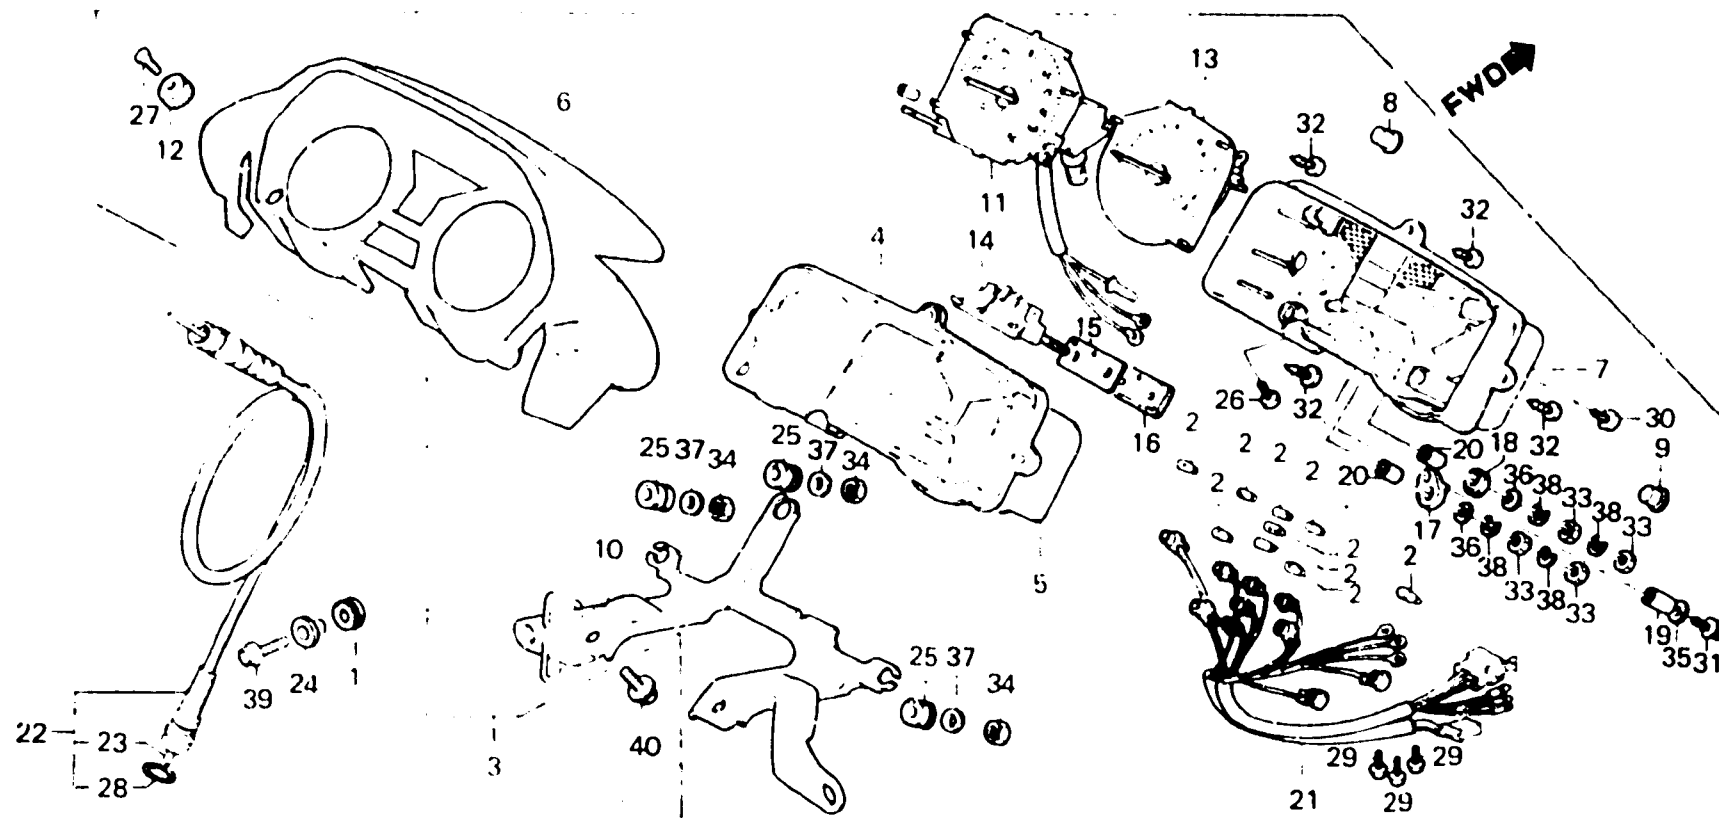

E 3

F-2

Meter

Compteurs

Messer

BKE7 - 21A

Item d'entretien	T.D.R.	N° de réf.	N° de pièce	Description	N° de requis VF400Fd	N° de série	Code de zone
ENS. COMPTEUR COMBINE	0.3	1	17245-107-010	CAOUTCHOUC DE MONTAGE DE BOITIER DE FILTRE A AIR	2		
• ENS. GLACE DE COMPTEUR		2	34908-GA7-701	AMPOULE DE BASE DE COIN			
• VISIERE DE COMPTEUR		2	34908-GA7-701	AMPOULE DE BASE DE COIN			
ENS. BOITIER DE COMPTEUR	0.5	3	37100-KE7-601	ENS. COMPTEUR COMBINE (12V 3.4W)	9	2006720	E
• ENS. COMPTEUR DE VITESSE		3	37100-KE7-601	ENS. COMPTEUR COMBINE	1	2006720	E
• ENS. THERMOMETRE		3	37100-KE7-602	ENS. COMPTEUR COMBINE	1	2006720	E
APPUI DE COMPTEUR	0.4		37100-KE7-621	ENS. COMPTEUR COMBINE	1	2006005	ED,F,IT,SA,SD
• ENS. TACHYMETRE			37100-KE7-622	ENS. COMPTEUR COMBINE	1	2006005	ED,F,IT,SA,SD
• DOUILLE COMP.			37100-KE7-651	ENS. COMPTEUR COMBINE	1		U
ENS. CABLE DE COMPTEUR DE	0.2	*	37100-KE7-602	ENS. COMPTEUR COMBINE	1	2006721	E
VITESSE		*	37100-KE7-622	ENS. COMPTEUR COMBINE	1	2006006	ED,F,IT,SA,SD
CABLE INTERIEUR	0.1	4	37102-KE7-008	ENS. GLACE DE COMPTEUR	1		
		5	37103-KE7-008	PLAQUE DE REFLECTEUR	1		
		6	37110-KE7-008	VISIÈRE DE COMPTEUR	1		
		7	37115-KE7-601	BOITE INFÉRIEUR	1		
		8	37116-KG4-008	CHAPEAU A	1		
		9	37117-KG4-008	CHAPEAU B	1		
		10	37120-KE7-008	APPUI DE COMPTEUR	1		
		11	37200-KE7-601	ENS. COMPTEUR DE VITESSE	1		E
			37200-KE7-621	ENS. COMPTEUR DE VITESSE	1		ED,F,IT,SA,SD,U
		12	37204-MC7-612	BOUTON DE COMPTEUR JOURNALIER	1		
		13	37250-KE7-601	ENS. TACHYMETRE	1	2006005	E,ED,F,IT,SA,SD
			37250-KE7-602	ENS. TACHYMETRE	1		
		*	37250-KE7-651	ENS. TACHYMETRE	1		U
		*	37250-KE7-602	ENS. TACHYMETRE	1	2006006	E,ED,F,IT,SA,SD
		14	37400-KE7-008	ENS. THERMOMETRE	1		
		15	37402-KG4-008	APPUI DE COMPTEUR DE TEMPERATURE	1		
		16	37403-KG4-008	CAOUTCHOUC DE TAMPON	1		