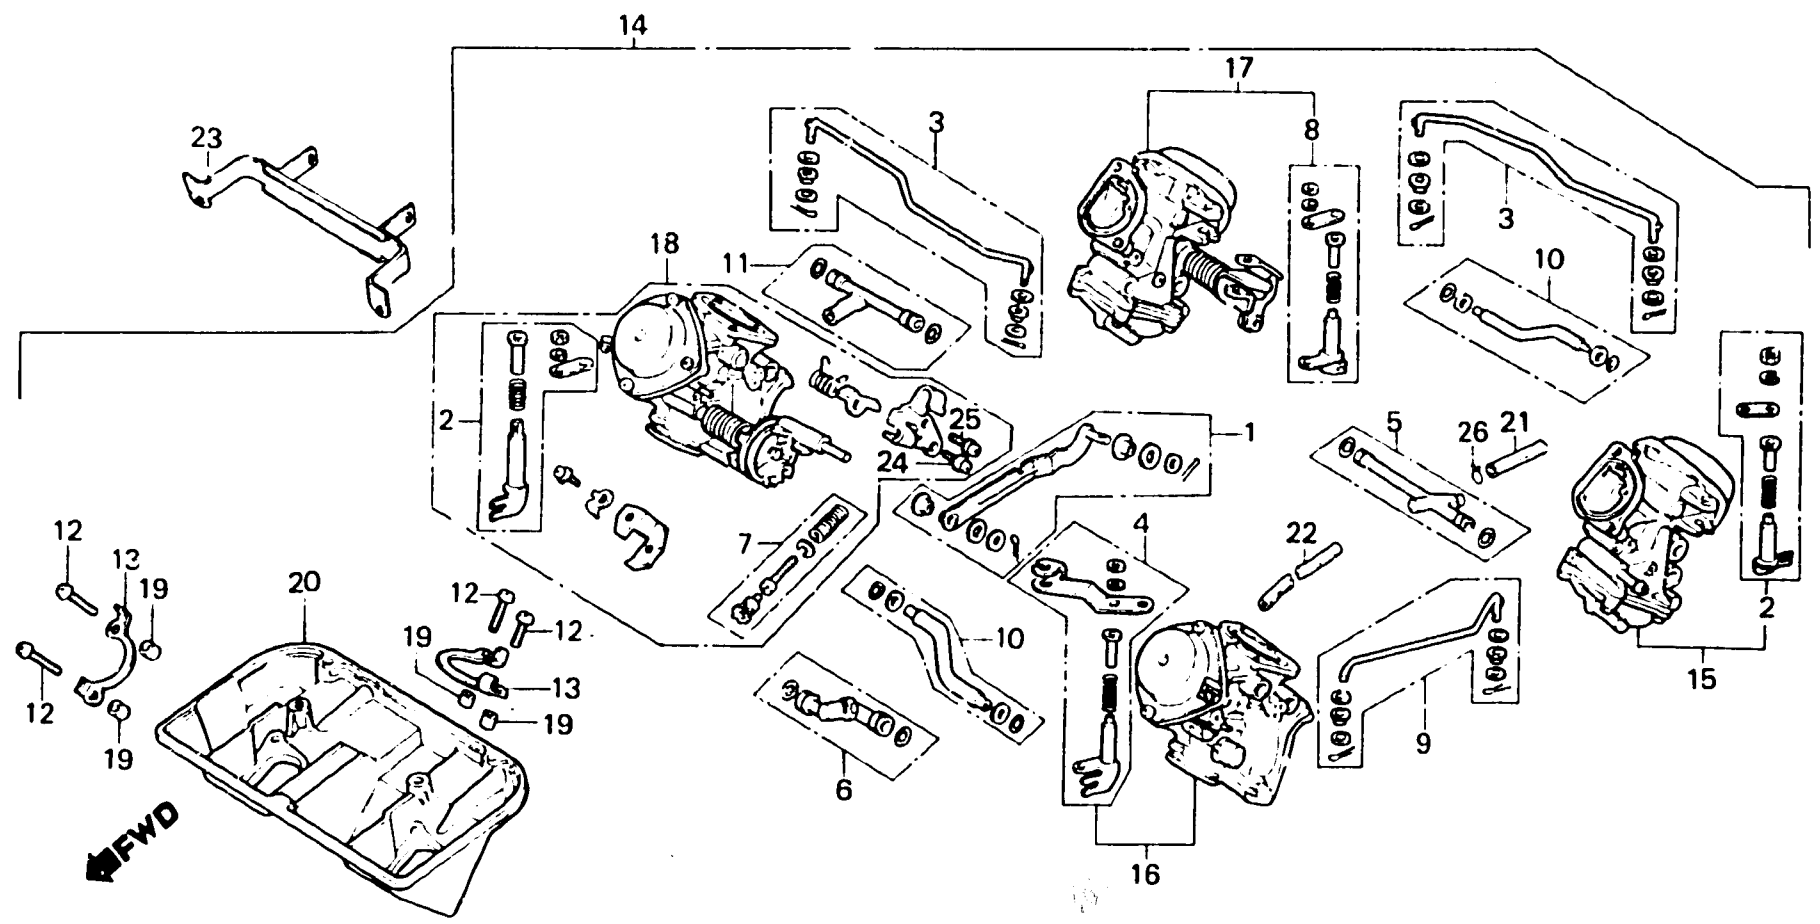

D 11

E-17

**Carburetor
(Assy.)**

**Carburateur
(Ens.)**

**Vergaser
(Kompl.)**

BKE7 - 18A

Ite n d'entretien	T.D.R.	N° de réf.	N° de pièce	Description	N° de requis VF400Fd	N° de série	Code de zone
		*	16103-KE7-023	ENS. CARBURATEUR 3	1	VD40A <input type="checkbox"/>	
		18	16104-KE7-003	ENS. CARBURATEUR 4	1	VD40A <input type="checkbox"/>	
		*	16104-KE7-013	ENS. CARBURATEUR 4	1	VD4C <input type="checkbox"/>	VD40A <input type="checkbox"/>
		*	16104-KE7-023	ENS. CARBURATEUR 4	1	VD40A <input type="checkbox"/>	
		19	16178-MB0-671	GOUJON D'ASSEMBLAGE	8		
		20	16188-KE7-003	BASE DE FILDRE A AIR	1		
		21	16198-KE7-003	TUYAU DE TROU D'EVENT	1		
		22	16199-KE7-003	TUYAU DE TROU D'EVENT	1		
		23	30741-KE7-000	GUIDE DE CABLE D'HAUTE TENSION	1		
		24	93892-04016-18	VIS A TETE A RONDELLE, 4X16	1		
		25	93892-05012-18	VIS A TETE A RONDELLE, 5X12	1		
		26	95002-02120	PINCE B12 POUR TUBE	1		

2

2