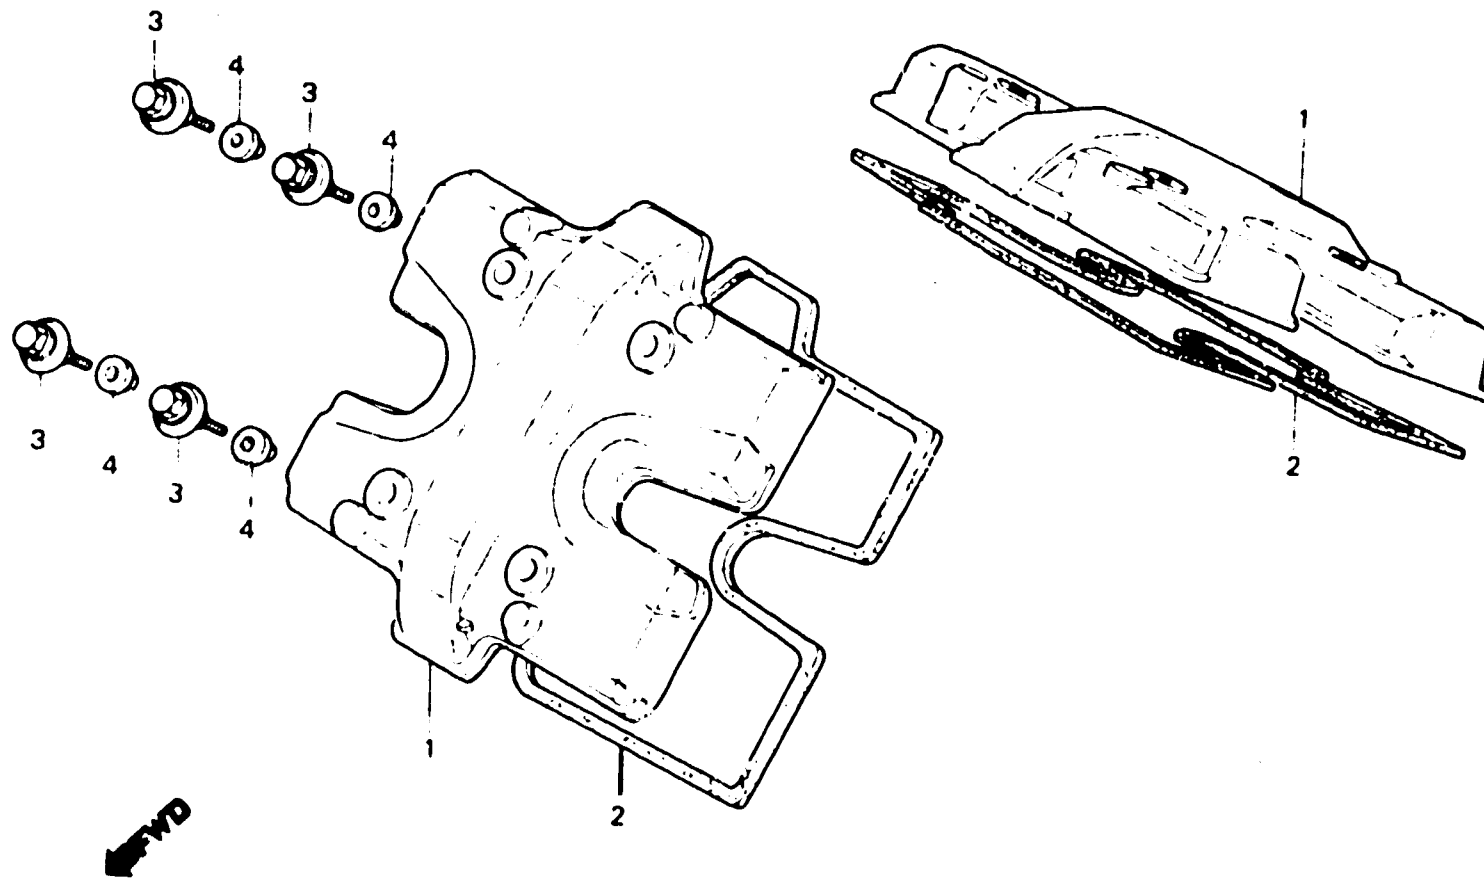

C 1

E-1

Cylinder head cover
 Couvercle de culasse
 Zylinderkopfdeckel

BKE7-1

Item d'entretien	T.D.R.	N° de réf.	N° de pièce	Description	N° de requis VF400Fd	N° de série	Code de zone
COUVERCLE DE CULASSE (COTE AV.CYLINDRE 0,5)	0.3	1	12311-KE7-000	COUVERCLE DE CULASSE	2		
• JOINT DE COUVERCLE DE CULASSE (COTE AV.CYLINDRE 0,5)		2	12391-KE7-000	JOINT DE COUVERCLE DE CULASSE	2		
		3	90017-425-000	BOULON SPECIAL, 6X27.5	8		
		4	90541-425-000	CAOUTCHOUC DE MONTAGE	8		