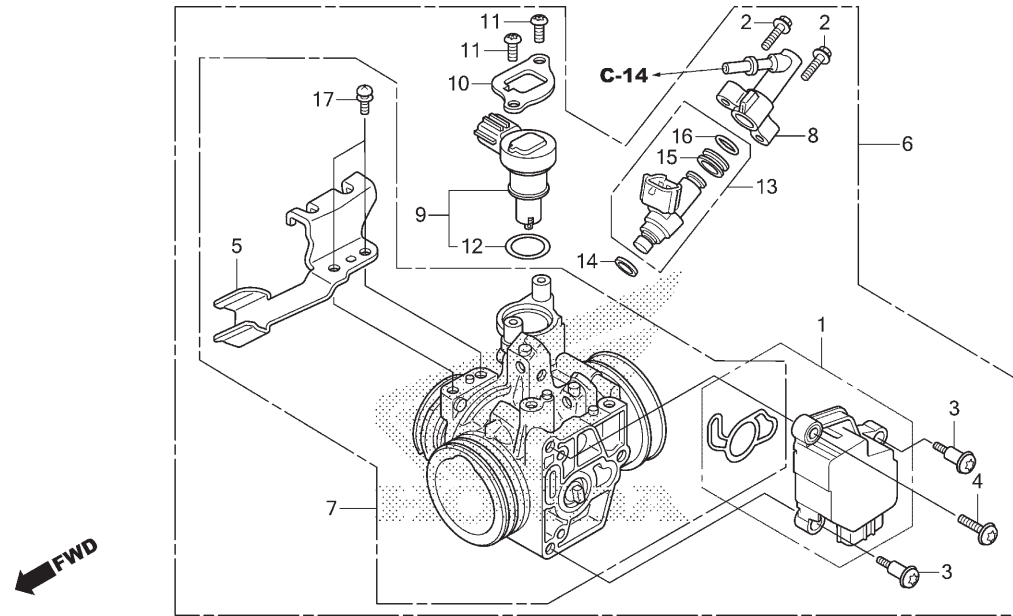

M-17

Corpo do Acelerador

Ref. Nº	N.O.S.	Item de serviço	T.M.O.	Ref. Nº	Nº da peça	Descrição	Qtd. NX400 D	Nº de série	Tipo
1	617115	Sensor, Acelerador	1,3	1	16060-KVK-901	Sensor, Jogo	1
6	311132	Corpo Conj., Acelerador	1,2	2	16080-KPH-701	Parafuso, Flange, 5x20	2
7	311130	Corpo, Acelerador	1,3	3	16081-KPH-701	Parafuso, Torx, 5X8,7	2
9		(12)		4	16082-KPH-701	Parafuso, Torx, 5x17	1
	3111N5	Válvula, Controle Ar Marcha Lenta ...	1,3	5	16169-MCG-601	Suporte, Cabo	1
13		(14,16)							
	311145	Injetor, Combustível	1,3	6	16400-MCG-601	Corpo Conj., Acelerador (GQ9NA A)	1
				7	16410-MCG-601	Corpo, Conj.	1
				8	16422-MCG-601	Junção, Injetor	1
				9	16430-KVK-901	Válvula Jogo, Controle Ar Marcha Lenta	1
				10	16432-MFE-641	Placa, Válvula Controle Ar Marcha Lenta	1
				11	16433-HN8-A61	Parafuso, Torx	2
				12	16435-HN8-A61	Anel, Vedação, 17,8x1,9	1
				13	16450-KRN-A41	Injetor Conj., Combustível	1
				14	16472-MCW-000	Anel, Vedação Injetor	1
				15	16473-P7A-004	Coxim, Injetor	1
				16	91301-P7A-004	Anel, Vedação, 7,8x1,9	1
				17	93892-05012-18	Parafuso-arruela, 5x12	2