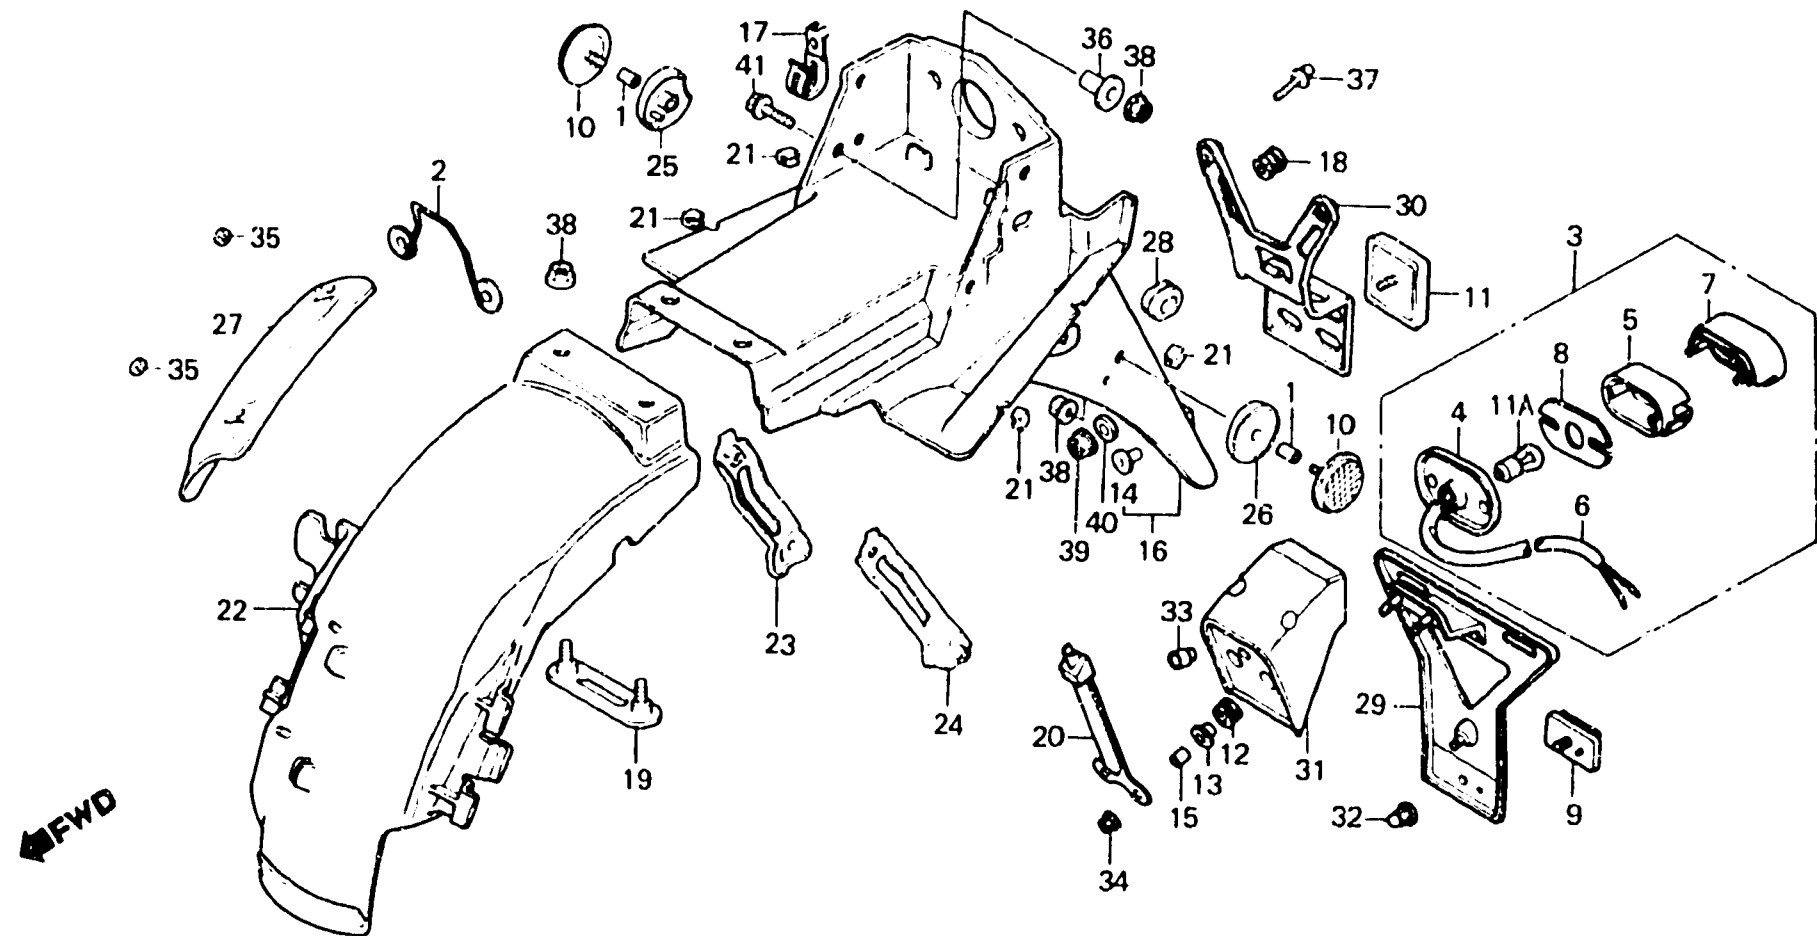

G 15

F-25

Rear fender

Garde-boue arrière

Hinterer Kotflügel

BKM9 - 30B

Item d'entretien	T.D.R.	N° de réf.	N° de pièce	Description	N° de requis NS400 Ri Rc	N° de série	Code de zone
GARDE-BOUE A AR.	0.5	1	19103-MB0-000	COLLIER DE FIXATION DE RESERVOIR DE RESERVE	2 2		AR,CM
ENS. ECLAIRAGE PLAQUE	0.3						
• BASE COMP		• 2	33709-KM9-000	GUIDE DE FIL DE FEU AR.	1		G
• FIL COMP. MINERALOGIQUE		• 3	33720-KM9-720	ENS. ECLAIRAGE PLAQUE	1		
• SUPPORT DE PLAQUE DE NUMERO		• 4	33721-MB2-003	BASE COMP	1		
GARDE-BOUE B AR.	0.4	• 5	33722-MB1-003	LENTILLE DE PLAQUE	1		
SUPPORT DE REFLECTEUR AR.	0.2						
• AMPOULE D'ECLAIRAGE PLAQUE		• 6	33725-KM9-720	FIL COMP. MINERALOGIQUE	1		
		• 7	33727-ME4-671	COUVERCLE COMP. ECLAIRAGE PLAQUE MINERALOGIQUE	1		
		• 8	33729-MB1-003	JOINT DE LENTILLE	1		
		• 9	33742-MB2-672	CATAPHOTE AR.	1		
		10	33741-179-003	CATAPHOTE AV.	2		AR
		•	33741-KM9-720	CATAPHOTE AR.	2		
		11	33741-415-602	CATAPHOTE AR.	1		
		• 11A	34616-568-671	AMPOULE D'ECLAIRAGE PLAQUE (12V 4CP)	1		
		• 12	61103-357-000	CAOUTCHOUC DE MONTAGE DE GARDE-BOUE AV.	2		
		• 13	61104-422-000	COLLIER DE FIXATION	2		
		14	61105-MA3-000	COLLIER DE GARDE-BOUE AV.	1 1		AR,CM,E,ED,F,G,SD
		• 15	77235-GC2-000	COLLIER D'ARRET DE SIEGE	2		
		16	80100-KM9-610	GARDE-BOUE A AR.	1		G
		•	80100-KM9-640	GARDE-BOUE A AR.	1		E,ED,F,SD
		•	80100-KM9-720	GARDE-BOUE A AR.	1		
		•	80100-KM9-760	GARDE-BOUE A AR.	1		IT,SA,U
		•	80100-KM9-780	GARDE-BOUE A AR.	1		AR
		17	80101-KM9-610	AGRAFE DE FAISCEAU ET GARDE- BOUE AR.	2		G
		• 18	80102-323-000	ANNEAU DE FIL	1		