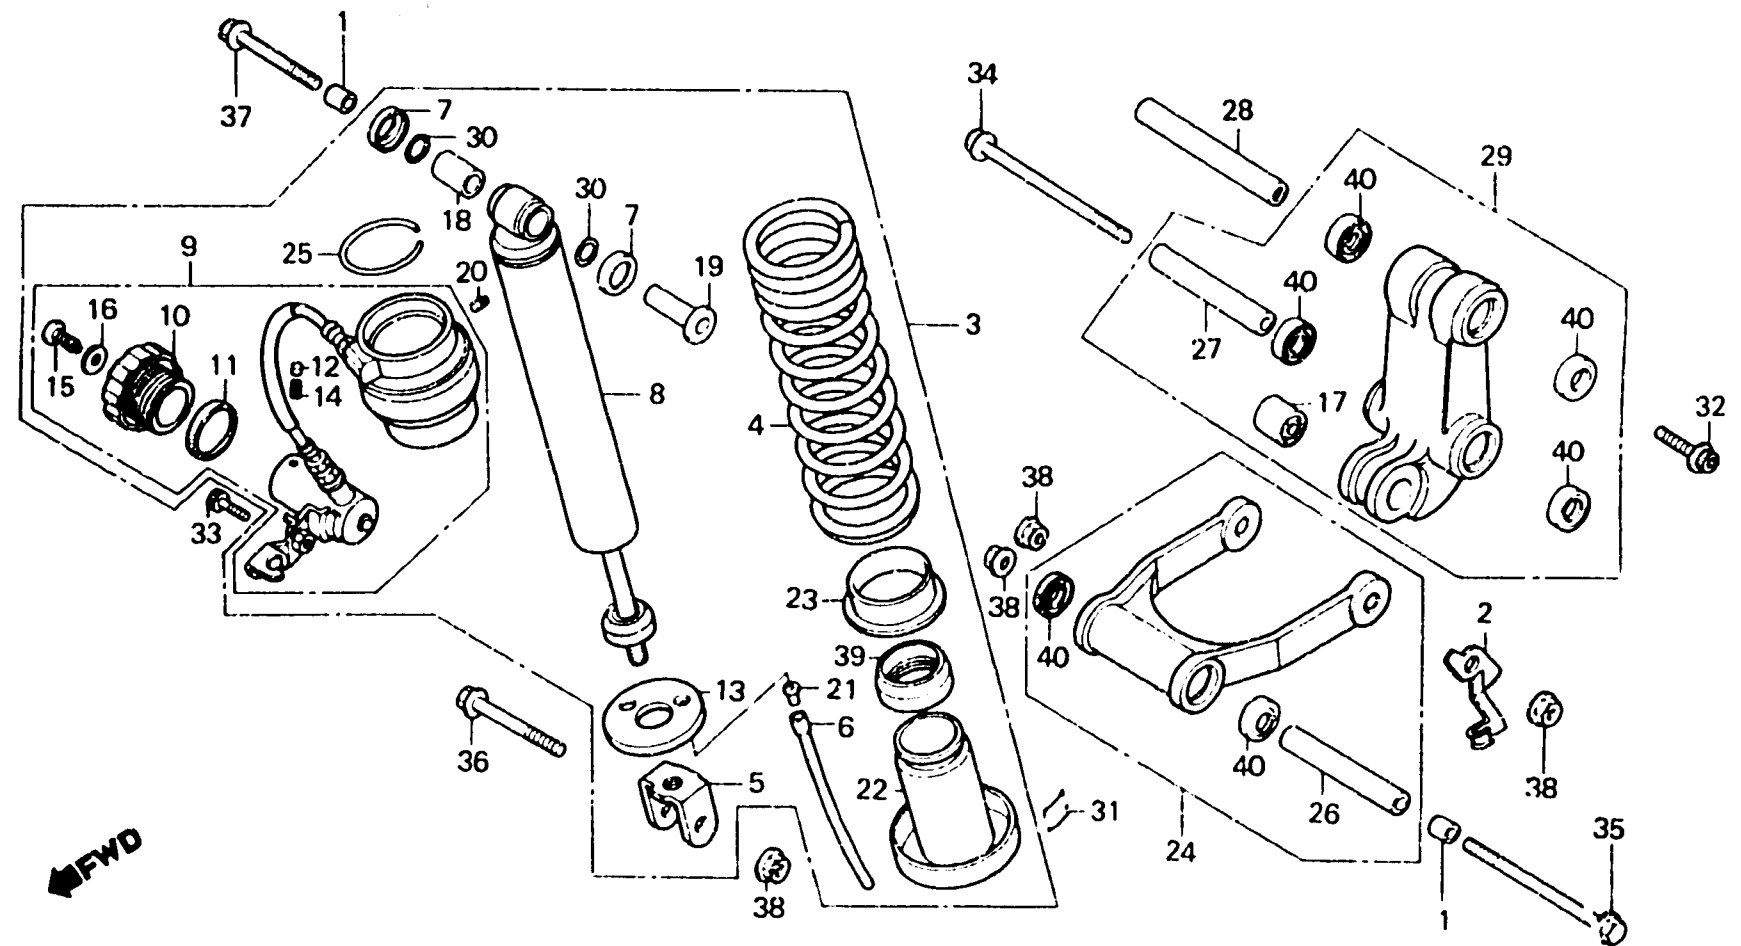

G 13

F-24

Rear cushion

Amortisseur arrière

Hinterer Stoßdämpfer

BKM9 - 29

Item d'entretien	T.D.R.	N° de réf.	N° de pièce	Description	N° de requis NS400 Rf Rg	N° de série	Code de zone
ENS. AMORTISSEUR AR.	0.7	1	50365-KM4-000	COLLIER LATÉRAL DE MOTEUR (C)	2 2		
• BAGUE INFÉRIEUR D'AMORTISSEUR		2	50731-KM9-000	CLIP DE TUYAU DE DRAINAGE	1 1		
• BAGUE DE MÉTAL		3	52400-KM9-641	ENS. AMORTISSEUR AR.	1 1		
RESSORT D'AMORTISSEUR AR.	0.9	4	52401-KM9-641	RESSORT D'AMORTISSEUR AR.	1 1		
AMORTISSEUR COMP. AR.	1.0	5	52403-KM4-003	RACCORD	1 1		
• RÉGULATEUR COMP. RESSORT		6	52405-KM9-003	TUYAU DE DRAINAGE	1		
PLAQUE COMP. NIVEAU	0.2	7	52450-KM9-003	TUYAU DE DRAINAGE		1	
COLLIER DE BAGUE	0.5	8	52406-MA1-611	CHAPEAU	2 2		
ENS. TIGE DE RACCORD	0.6	9	52410-KM9-641	AMORTISSEUR COMP. AR.	1 1		
AMORTISSEUR		10	52420-KM4-003	RÉGULATEUR COMP. RESSORT	1 1		
• ENS. BRAS D'AMORTISSEUR		11	52421-KM4-003	PLAQUE COMP. NIVEAU	1 1		
COLLIER DE BRAS D'AMORTISSEUR	0.4	12	52422-KM4-003	CACHE-POUSSIÈRE	1 1		
		13	52423-KM4-003	BILLE DE PLAQUE DE NIVEAU	1 1		
		14	52424-KM4-003	BUTÉE DE SIÈGE DE RESSORT	1 1		
		15	52425-KM4-003	BUTÉE DE SIÈGE DE RESSORT	1 1		
		16	52426-KM4-003	RESSORT DE BOBINE	1 1		
		17	52427-KM4-003	VIS DE MACHINE À TÊTE EMP EMPREINTE CRUCIFORME	1 1		
		18	52428-KM4-003	RONDELLE PLATE	1 1		
		19	52451-MA0-000	BAGUE INFÉRIEUR D'AMORTISSEUR	1 1		
		20	52452-KE8-003	BAGUE DE MÉTAL	1 1		
		21	52453-KM4-003	COLLIER DE BAGUE	1 1		
		22	52455-KM4-003	VIS DE FIXATION	1 1		
		23	52456-KB7-003	RACCORD DE TUYAU	1 1		
		24	52458-KM4-003	GUIDE DE RESSORT	1 1		
		25	52459-KM4-003	SIÈGE DE RESSORT	1 1		
		26	52460-KM4-000	ENS. TIGE DE RACCORD	1 1		
		27		AMORTISSEUR			