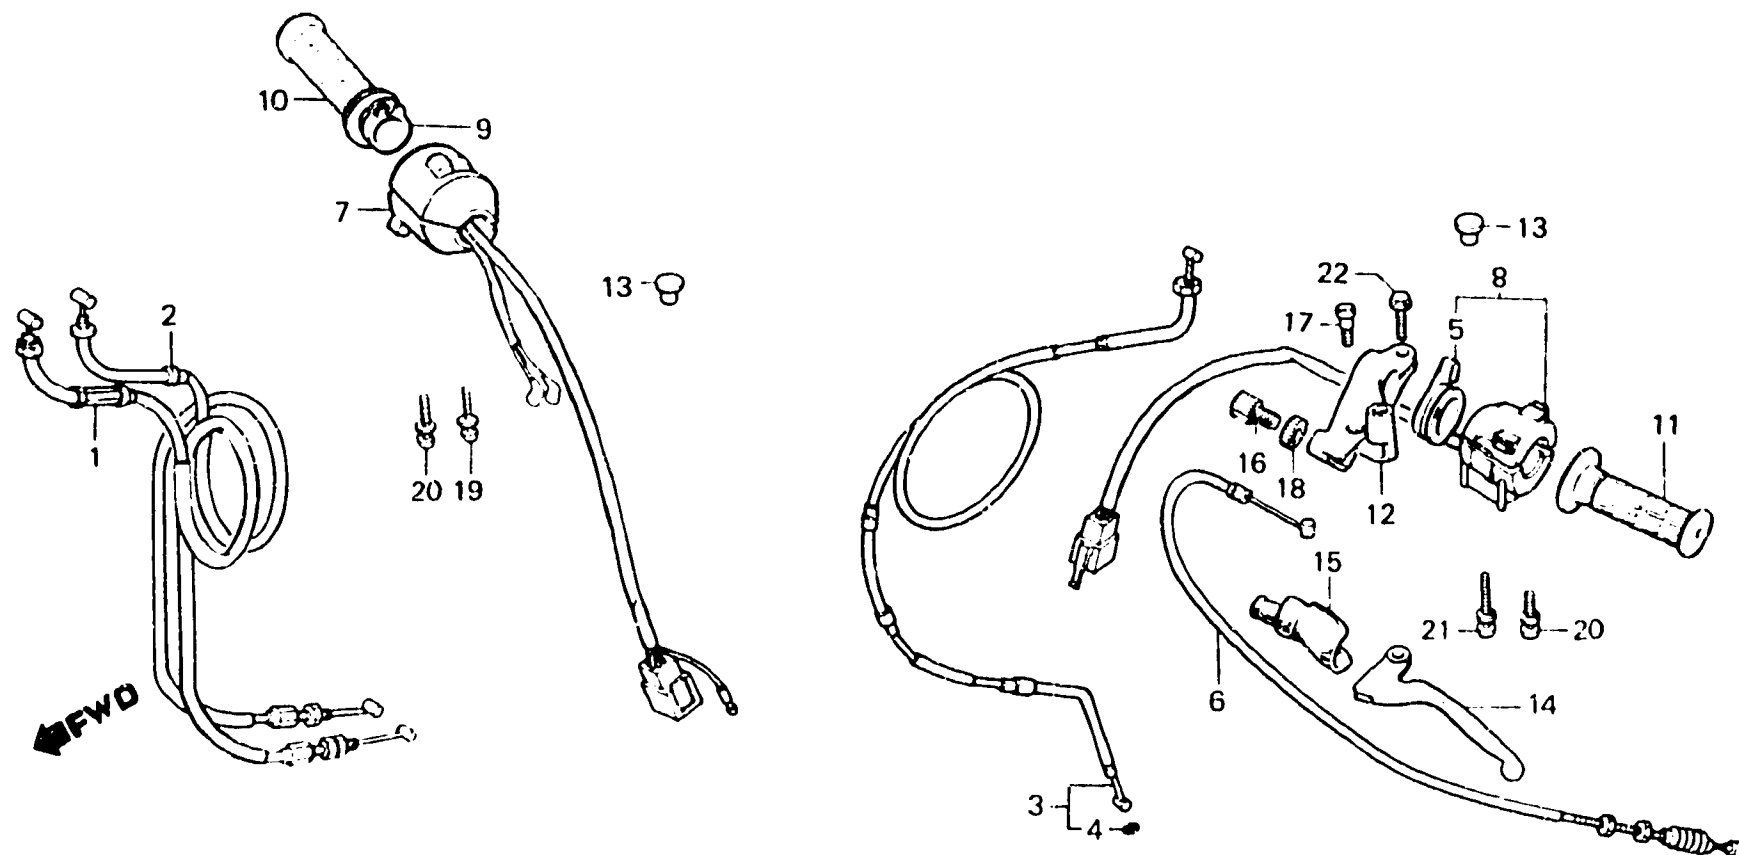

**E 7**

**F-3**

Handle lever • Switch • Cable

Levier de poignée • Interrupteur • Câble

Lenkstangenhebel • Schalter • Kabel

BKM9-15

Item d'entretien	T.D.R.	N° de réf.	N° de pièce	Description	N° de requis NS400 R. Rg	N° de série	Code de zone
		22	96000-060.25-07	BOULON DE BRIDE, 6X25	1 1		