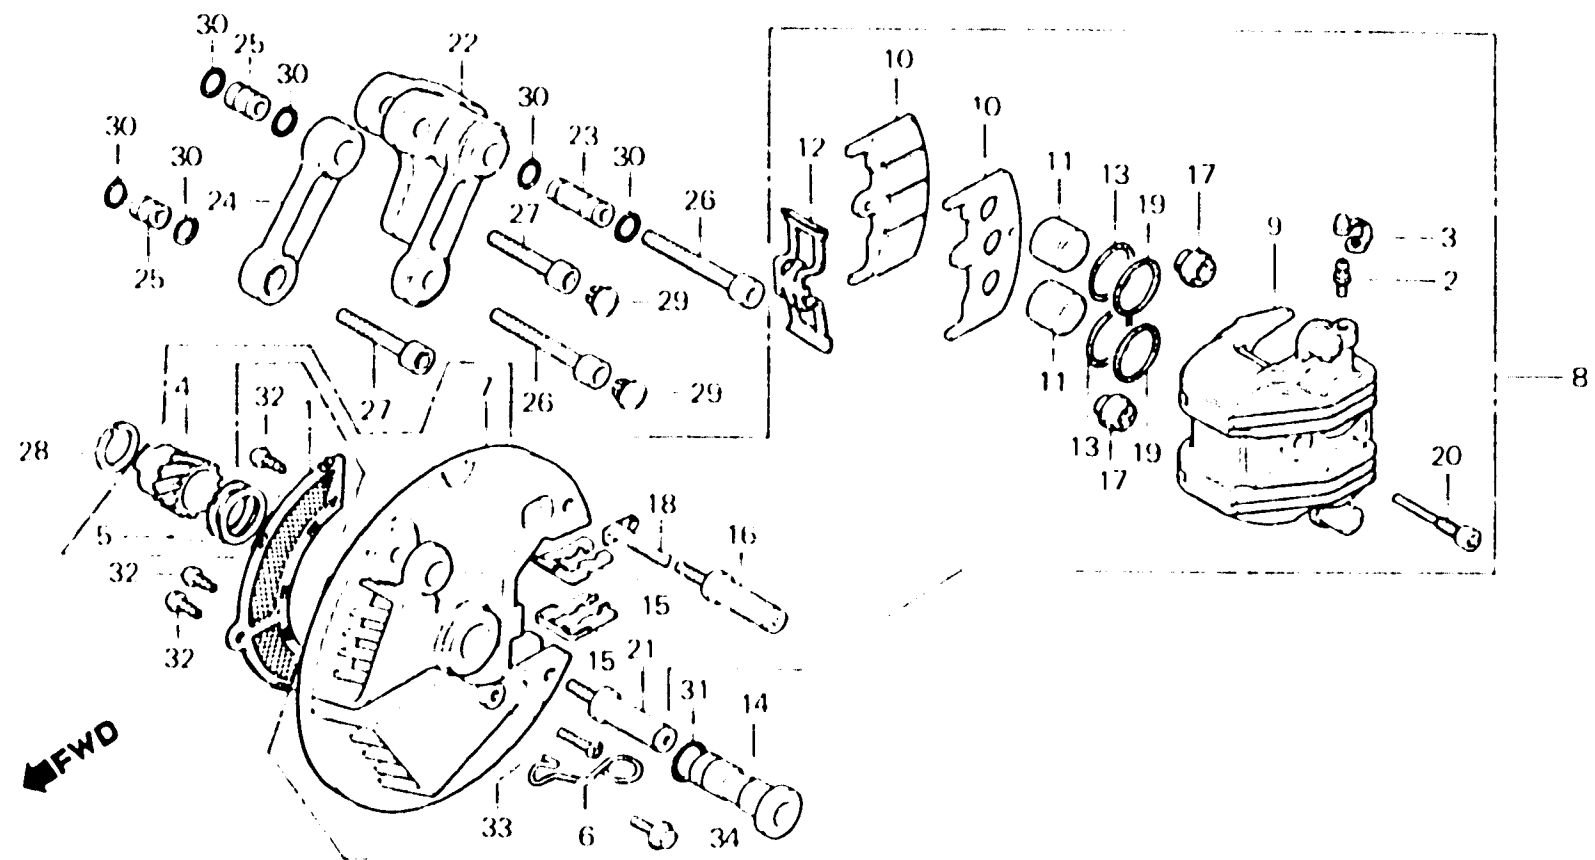

G 12

F-9

Front brake caliper

Etrier de frein avant

Vorderradbremssattel

Calibrador de freno delantero

BMA6 - 29E

Item d'entretien	T.D.R.	N° de réf.	N° de pièce	Description	N° de requis		N° de série	Code de zone
					CBX400	Fc F2c		
		23	51533-MA6-000	COLLIER DE BRAS DE REACTION	1	1		
		24	51535-MA6-000	TIGE COMP. TENTION	1	1		
		25	51536-MA6-000	COLLIER DE TIGE DE TENSION	2	2		
		26	90120-MA6-000	BOULON DE DOUILLE, 8X46	2	2		
		27	90130-MA6-000	BOULON DE DOUILLE, 8X26	2	2		
		28	90651-MA6-000	CIRCLIP, 20MM	1	1		
		29	90851-MA6-000	BOUCHON DE TROU	4	4		
		30	91301-671-671	JOINT TORIQUE, 1.9X11	6	6		
		31	91303-MA6-000	JOINT TORIQUE, 19.8X1.9	1	1		
		32	93500-04000-1G	VIS A TETE CYLINDRIQUE, 4X6	3	3		
		33	93700-05025-0A	VIS A TETE OVALE, 5X25	1	1		
		34	95700-06010-17	BOULON DE BRIDE, 6X10	1	1	2007136	
			95700-06010-C7	BOULON DE BRIDE, 6X10	1	1	2007137	