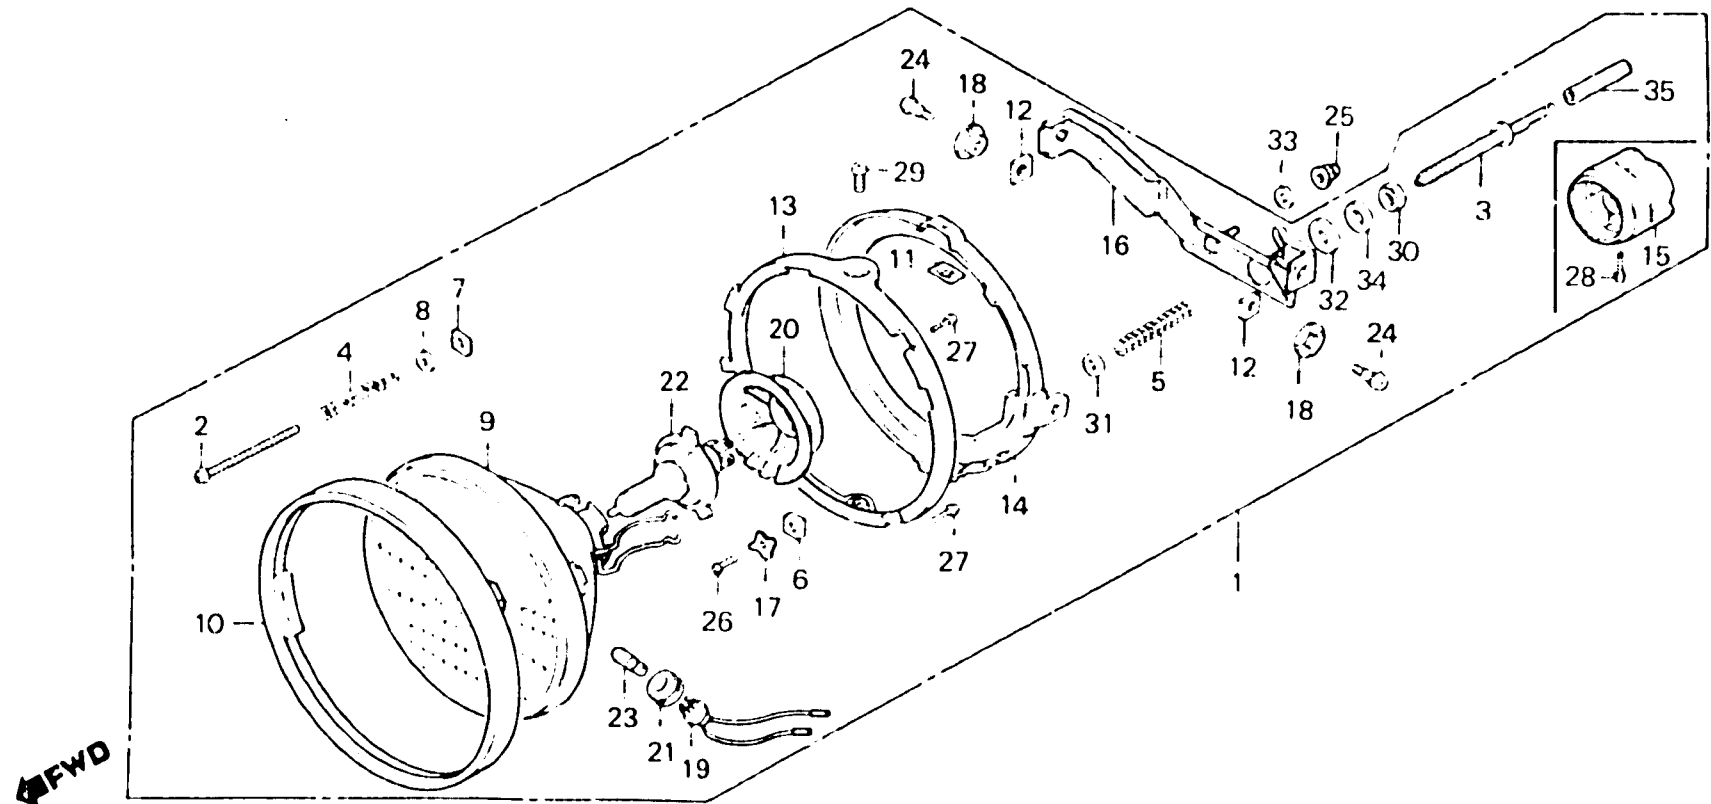

F 5

F-1-1

Headlight
(CBX400F2c)

Phare
(CBX400F2c)

Scheinwerfer
(CBX400F2c)

Faro delantero
(CBX400F2c)

BMA6 - 21D

Item d'entretien	T.D.R.	N° de réf.	N° de pièce	Description	N° de requis CBX400 Fc F2c	N° de série	Code de zone
ENS. PHARE	0.2	1	33100-438-851	ENS. PHARE	1	2007136	ED
• DOUILLE COMP. FEU DE GABARIT			33100-438-931	ENS. PHARE	1	2007136	F
• AMPOULE H4(12342/99) FAB. DE PHILIPS			33100-MA7-830	ENS. PHARE (12V 60/55W)	1	2007137	ED
			33100-MA7-850	ENS. PHARE (12V 60/55W)	1	2007137	F
UNITE DE PHARE (PIECES RELATIVES Y COMPRISES)	0.3	2	33103-346-670	VIS DE REGLAGE D'INTENSITE	1		
• ANNEAU B DE MONTAGE			3	VIS DE REGLAGE D'INTENSITE	1		
SUPPORT DE PHARE	0.4	4	33107-300-003	RESSORT D.E REGLAGE D'INTENSITE	1		
			5	RESSORT DE REGLAGE D'INTENSITE	1		
			6	ECROU DE REGLAGE D'INTENSITE	1		
			7	ECROU DE REGLAGE D'INTENSITE	1		
			8	RONDELLE DE REGLAGE	1		
			9	UNITE DE PHARE	1		
			10	ANNEAU DE RETENUE	1		