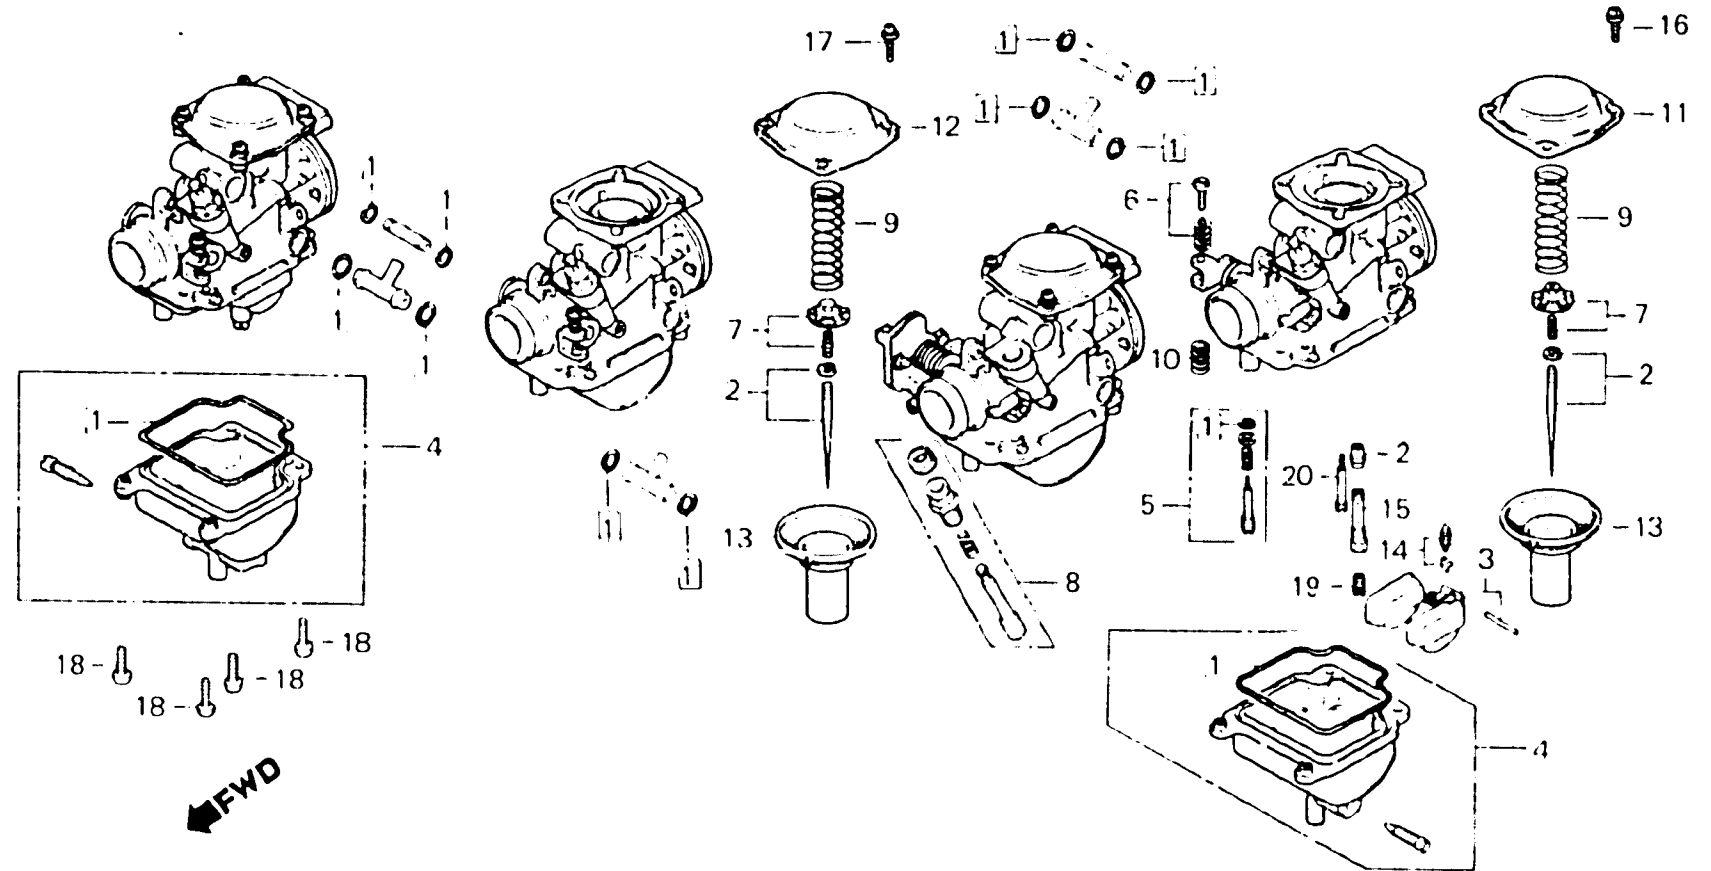

## E-18-1

Carburetor  
(Component parts)

Carburateur  
(Pièces composantes)

Vergaser  
(Einzelteil)

Carburador  
(Piezas componentes)

BMA6-19

Année d'entretien	T.D.R.	N° de réf.	N° de pièce	Description	N° de requis CBX400 Fc F2c	N° de série	Code de zone
		18	93500-04014-0A	VIS A TÊTE CYLINDRIQUE, 4X14	16 16		
		19	99101-393-0880	GICLEUR PRINCIPAL, #88	4 4		
		20	99103-MA6-003	GICLEUR DE RALENTI, #35	4 4		