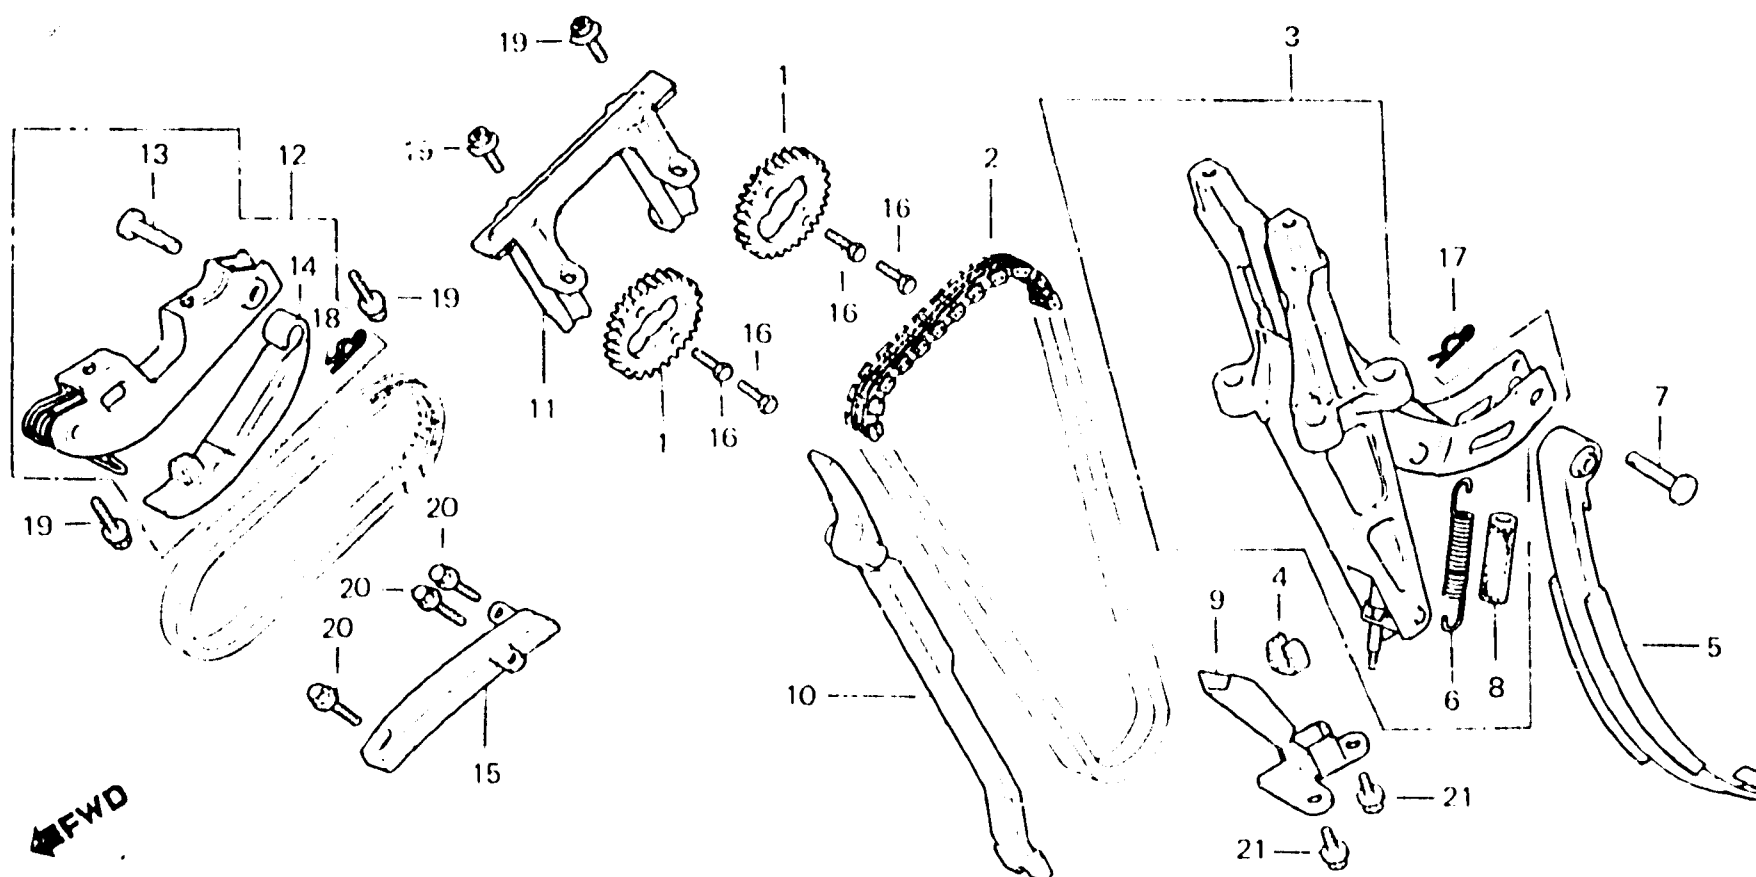

C 11

E-6

Cam chain • Tensioner

Chaîne de cames • Tendeur

Steuerkette • Spanner

Cadena de levas • Tensionador

BMA6-6B

Item d'entretien	T.D.R.	N° de réf.	N° de pièce	Description	N° de requis CBX400 FC F2c	N° de série	Code de zone
		15	23166-MA6-000	GUIDE INFÉRIEUR DE CHAÎNE PRIMAIRE	1 1		
		16	90086-413-000	BOULON D'ASSEMBLAGE HEX., 7X12	4 4		
		17	94251-06000	GOUPILLE DE BLOCAGE, 6MM	1 1		
		18	94251-08000	GOUPILLE DE BLOCAGE, 8MM	1 1		
		19	95700-06014-00	BOULON DE BRIDE, 6X14	4 4		
		20	96000-06014-00	BOULON DE BRIDE, 6X14	3 3		
		21	96000-06016-00	BOULON DE BRIDE, 6X16	2 2		