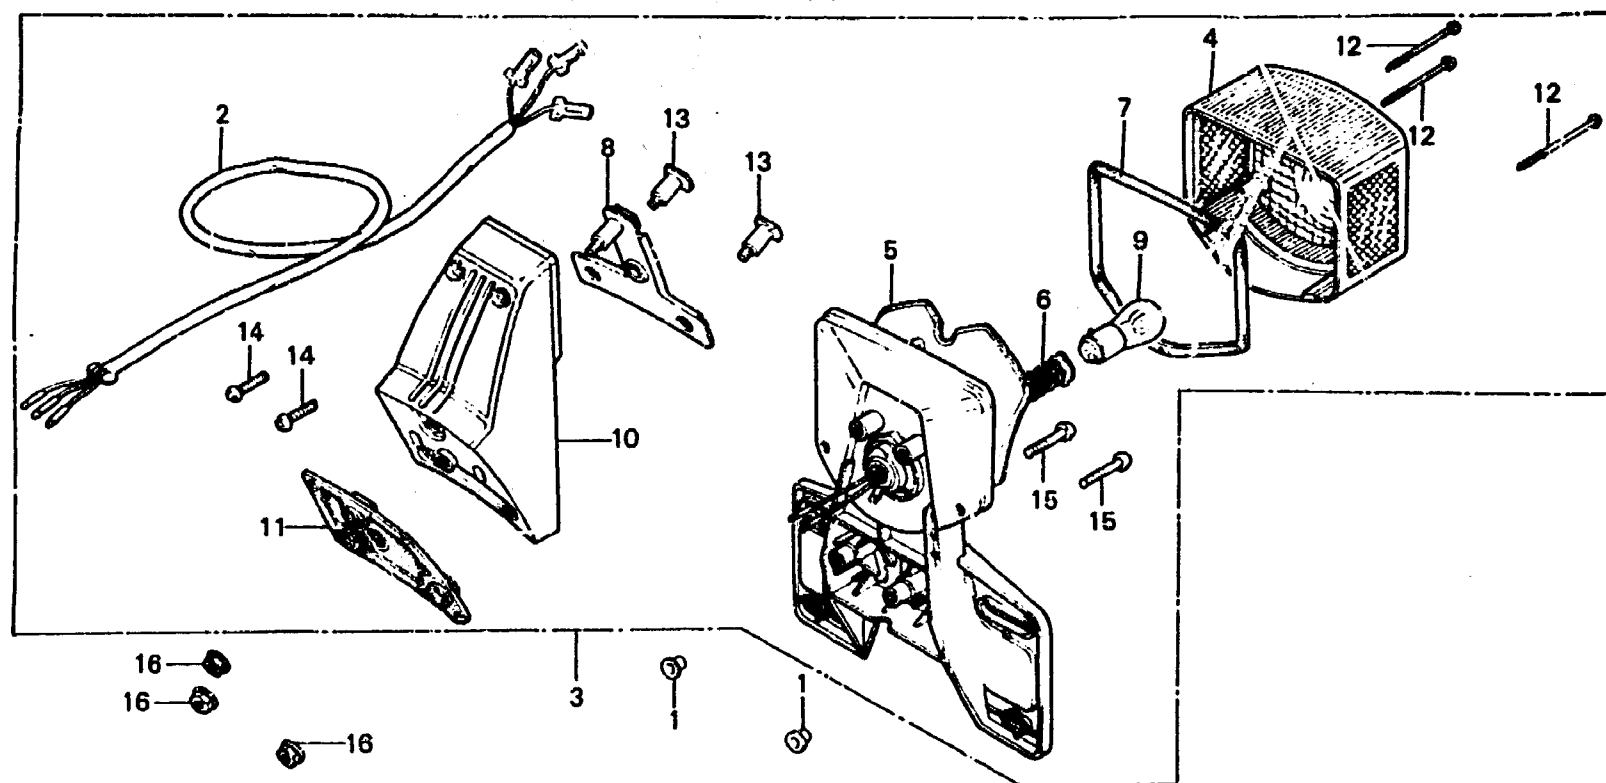

K 7

F-26

Taillight

Feu arrière

Rücklicht

Luz trasera

B413-64

Item d'entretien	T.D.R.	N° de réf.	N° de pièce	Description	N° de requis CB400A	N° de série	Code de zone
ENS. FEU AR.	0.2	1	11346-371-300	COLLIER DE COUVERCLE DE REGLAGE	4		CM
COUVERCLE COMP. FEU AR.	0.3	2	32200-413-003	FIL AUXILIAIRE DE FEU AR.	1		
DOUILLE COMP. FEU AR.		3	33700-413-601	ENS. FEU AR.	1		E, ED, F, G2
FIL COMP. FEU AR.		4	33700-413-671	ENS. FEU AR.	1		CM
BOMBILLO DE FEU AR.	0.1	4	33702-329-671	CABOCHON FEU AR.	1		CM
		5	33702-388-602	CABOCHON FEU AR.	1		E, ED, F, G2
		5	33703-413-601	DOUILLE COMP. FEU AR.	1		E, ED, F, G2
			33703-413-571	DOUILLE COMP. FEU AR.	1		CM
		6	33708-341-671	FIL COMP. FEU AR.	1		
		7	33709-092-671	JOINT ETANCHEITE, LENTILLE FEUX DE POSITION	1		
		8	33709-413-671	PLAQUE D'INSTALLATION DE FEU AR.	1		
		9	34906-341-671	BOMBILLO DE FEU AR.	1		CM
			34911-634-611	AMPOULE (12V21/5W) (12V32/3CP) (LOCAL PROCUREMENT)	1		E, ED, F, G2