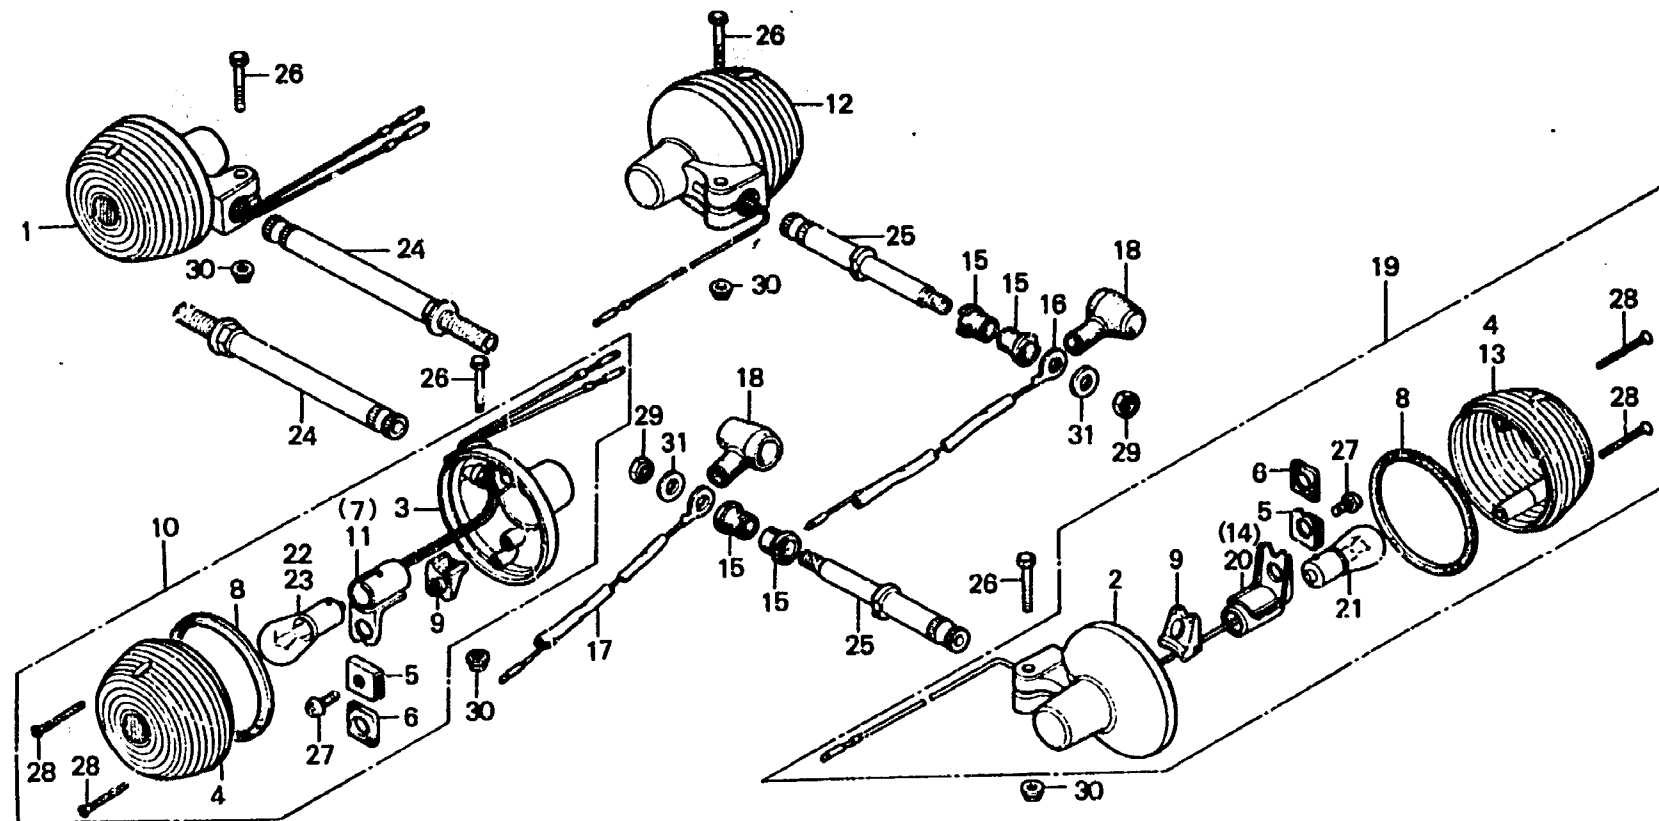

**K 6**

**F-25**

Winker

Clignotan

Blinker

Luz intermitente

B413-63

Item d'entretien	T.D.R.	N° de réf.	N° de pièce	Description	N° de requis CB400A	N° de série	Code de zone
		22	34906-313-671	AMPOULE DE FEU STOP ET AR. (12V23/8W)	2		CM
		23	34908-634-611	AMPOULE (12V21W)	4		E, ED, F, G2
		24	90154-413-003	BOULON DE CLIGNOTANT AV.	2		
		25	90155-413-003	BOULON DE CLIGNOTANT AR.	2		CM
			90155-413-611	BOULON DE CLIGNOTANT AR.	2		E, ED, F, G2
		26	93000-06025-02	BOULON HEX., 6X25	4		
		27	93500-05008-0H	VJS A TETE CYLINDRIQUE, 5X8	4		
		28	93700-03025-0B	VIS A TETE OVALE, 3X25	8		
		29	94001-10000-0S	ECROU HEX., 10MM	2		
		30	94050-06000	ECROU DE BRIDE, 6MM	4		
		31	94101-10000	RONDELLE PLATE, 10MM	2		