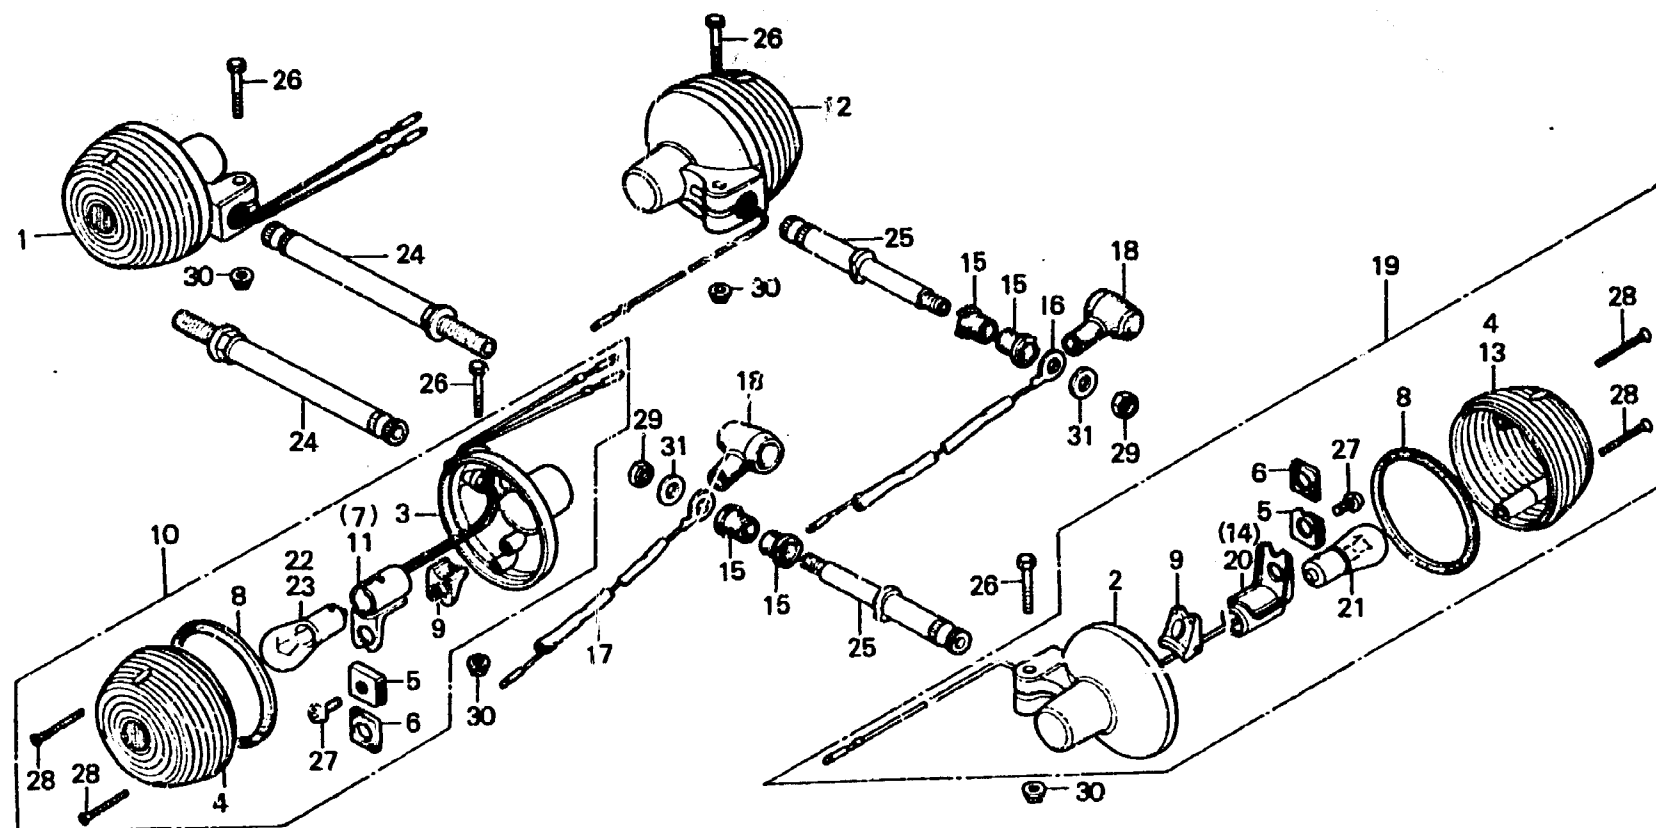

K 5

F-25

Winker

Clignotan

Blinker

Luz intermitente

B413-63

Item d'entretien	T.D.R.	N° de réf.	N° de pièce	Description	N° de requis CB400A	N° de série	Code de zone
			33605-413-601	DOUILLE COMP. CLIGNOTANT D.	1		E, ED, F, G2
		15	33606-371-000	CAOUTCHOUC DE MONTAGE DE CLIGNOTANT AR.	4		
		16	33620-413-000	FIL A DE MASSE DE CLIGNOTANT	1		
		17	33621-413-000	FIL B DE MASSE DE CLIGNOTANT	1		
		18	33625-413-000	COUVERCLE DE COSSE DE MASSE	2		
		19	33650-413-003	ENS. CLIGNOTANT, AR. G.	1		CM
			33650-413-602	ENS. CLIGNOTANT, AR. G.	1		E, ED, F, G2
		20	33655-413-003	DOUILLE COMP. CLIGNOTANT G.	1		CM
			33655-413-601	DOUILLE COMP. CLIGNOTANT G.	1		E, ED, F, G2
		21	34905-268-671	AMPOULE CLIGNOTANT (12V23W)	2		CM